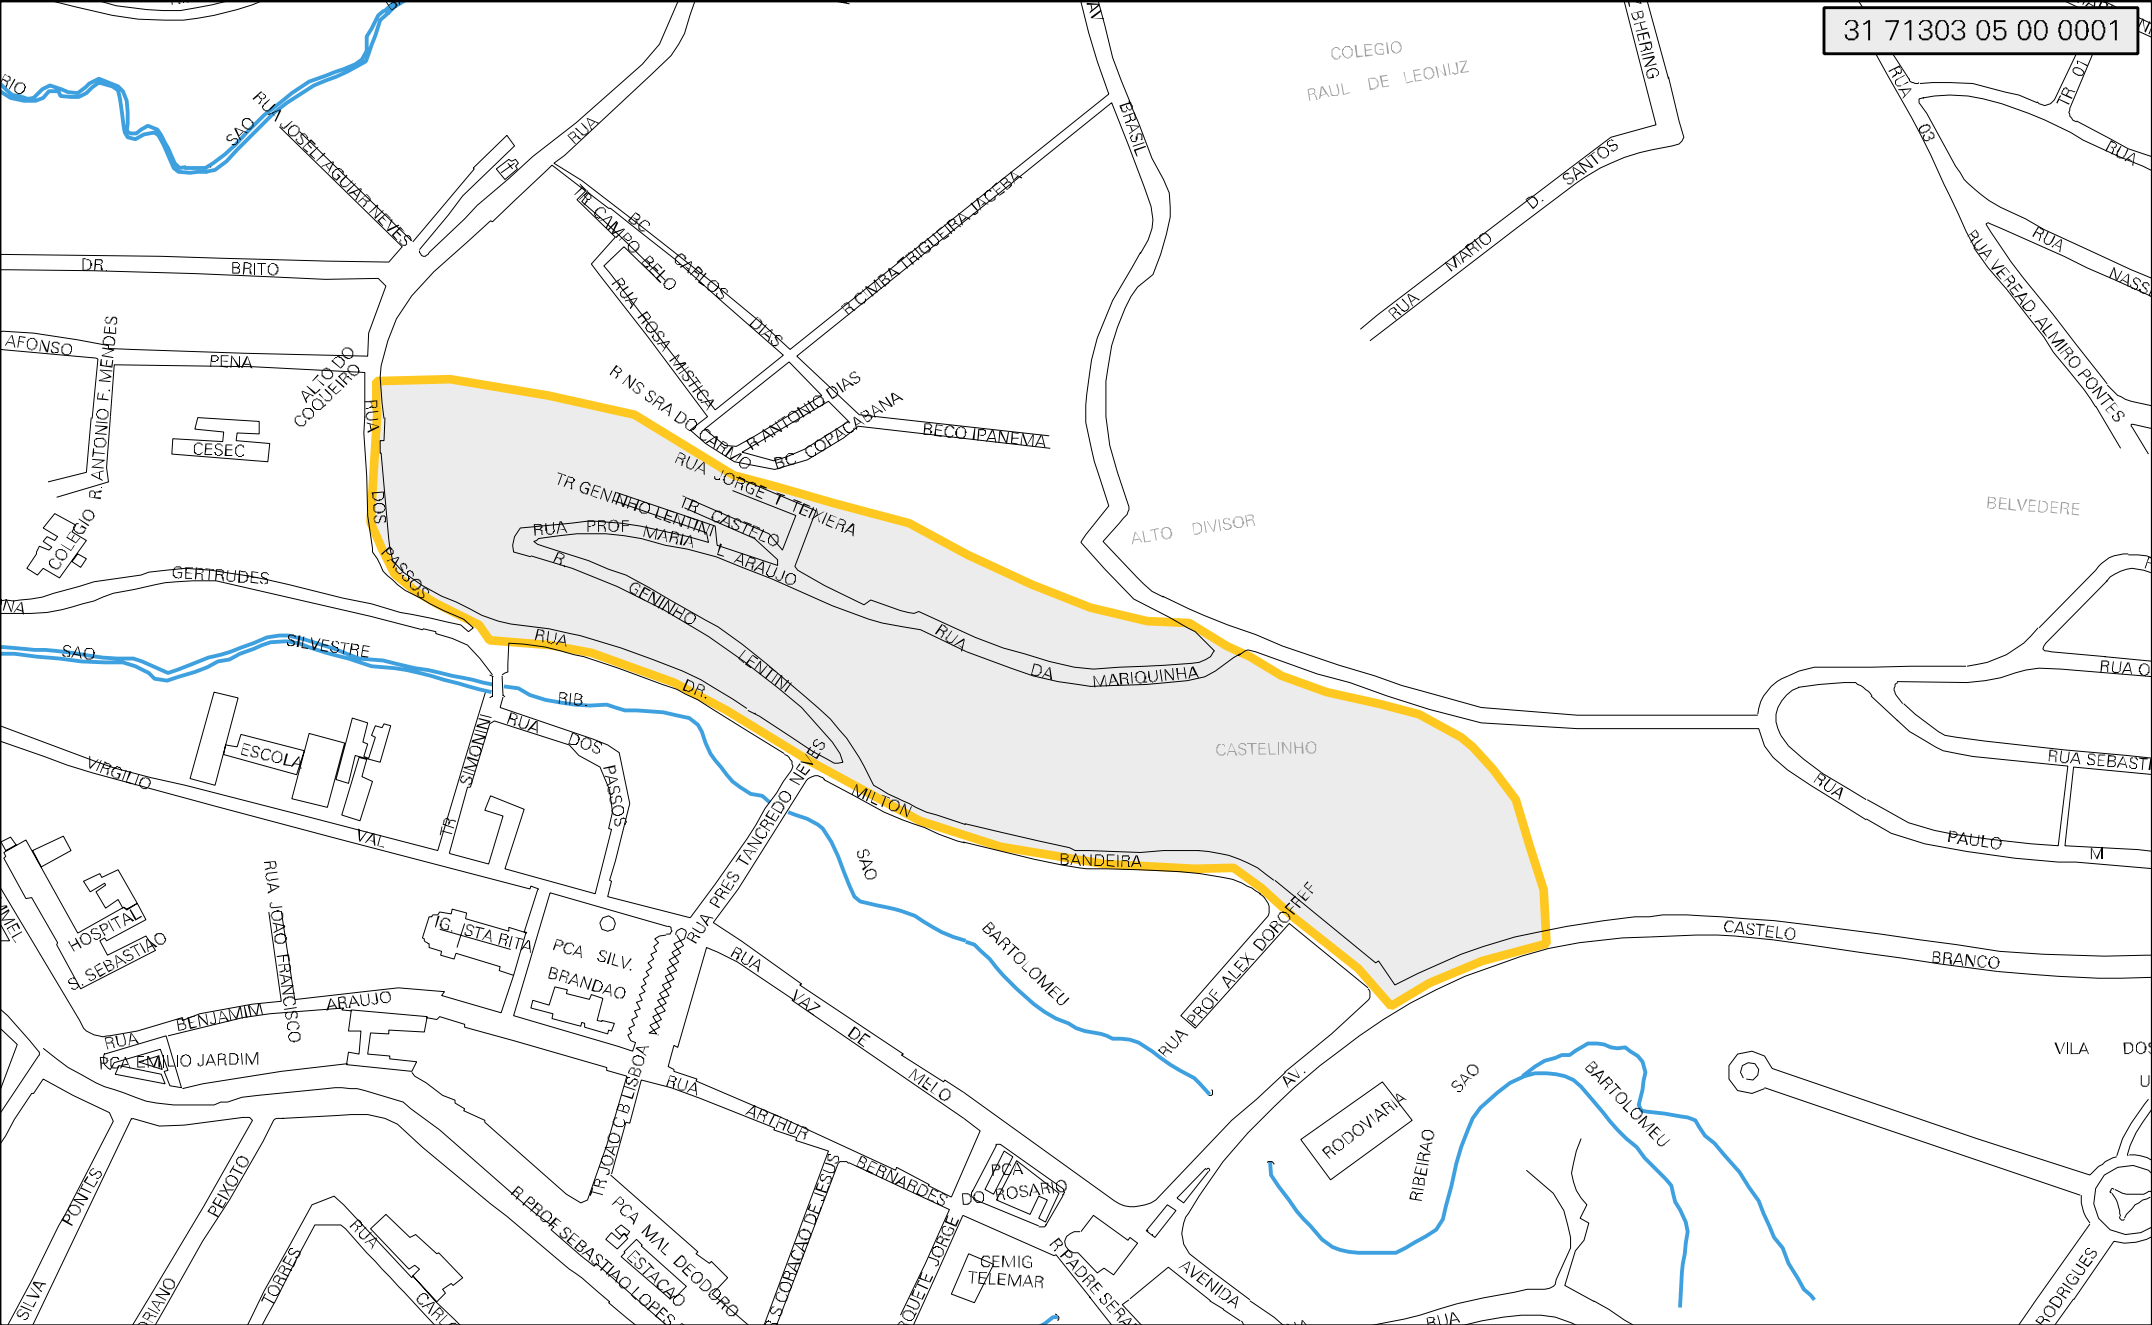

31 71303 05 00 0001

MUNICIPIO: 71303 - VIÇOSA
 DISTRITO: 05 - VIÇOSA
 SUBDISTRITO: 00
 SETOR: 0001 SITUACAO: 10

ESTADO DE MINAS GERAIS
 MAPA DE SETOR URBANO - MSU
 ESCALA: 1 : 4125

CENSO AGROPECUARIO 2006
 CONTAGEM DA POPULAÇÃO 2007