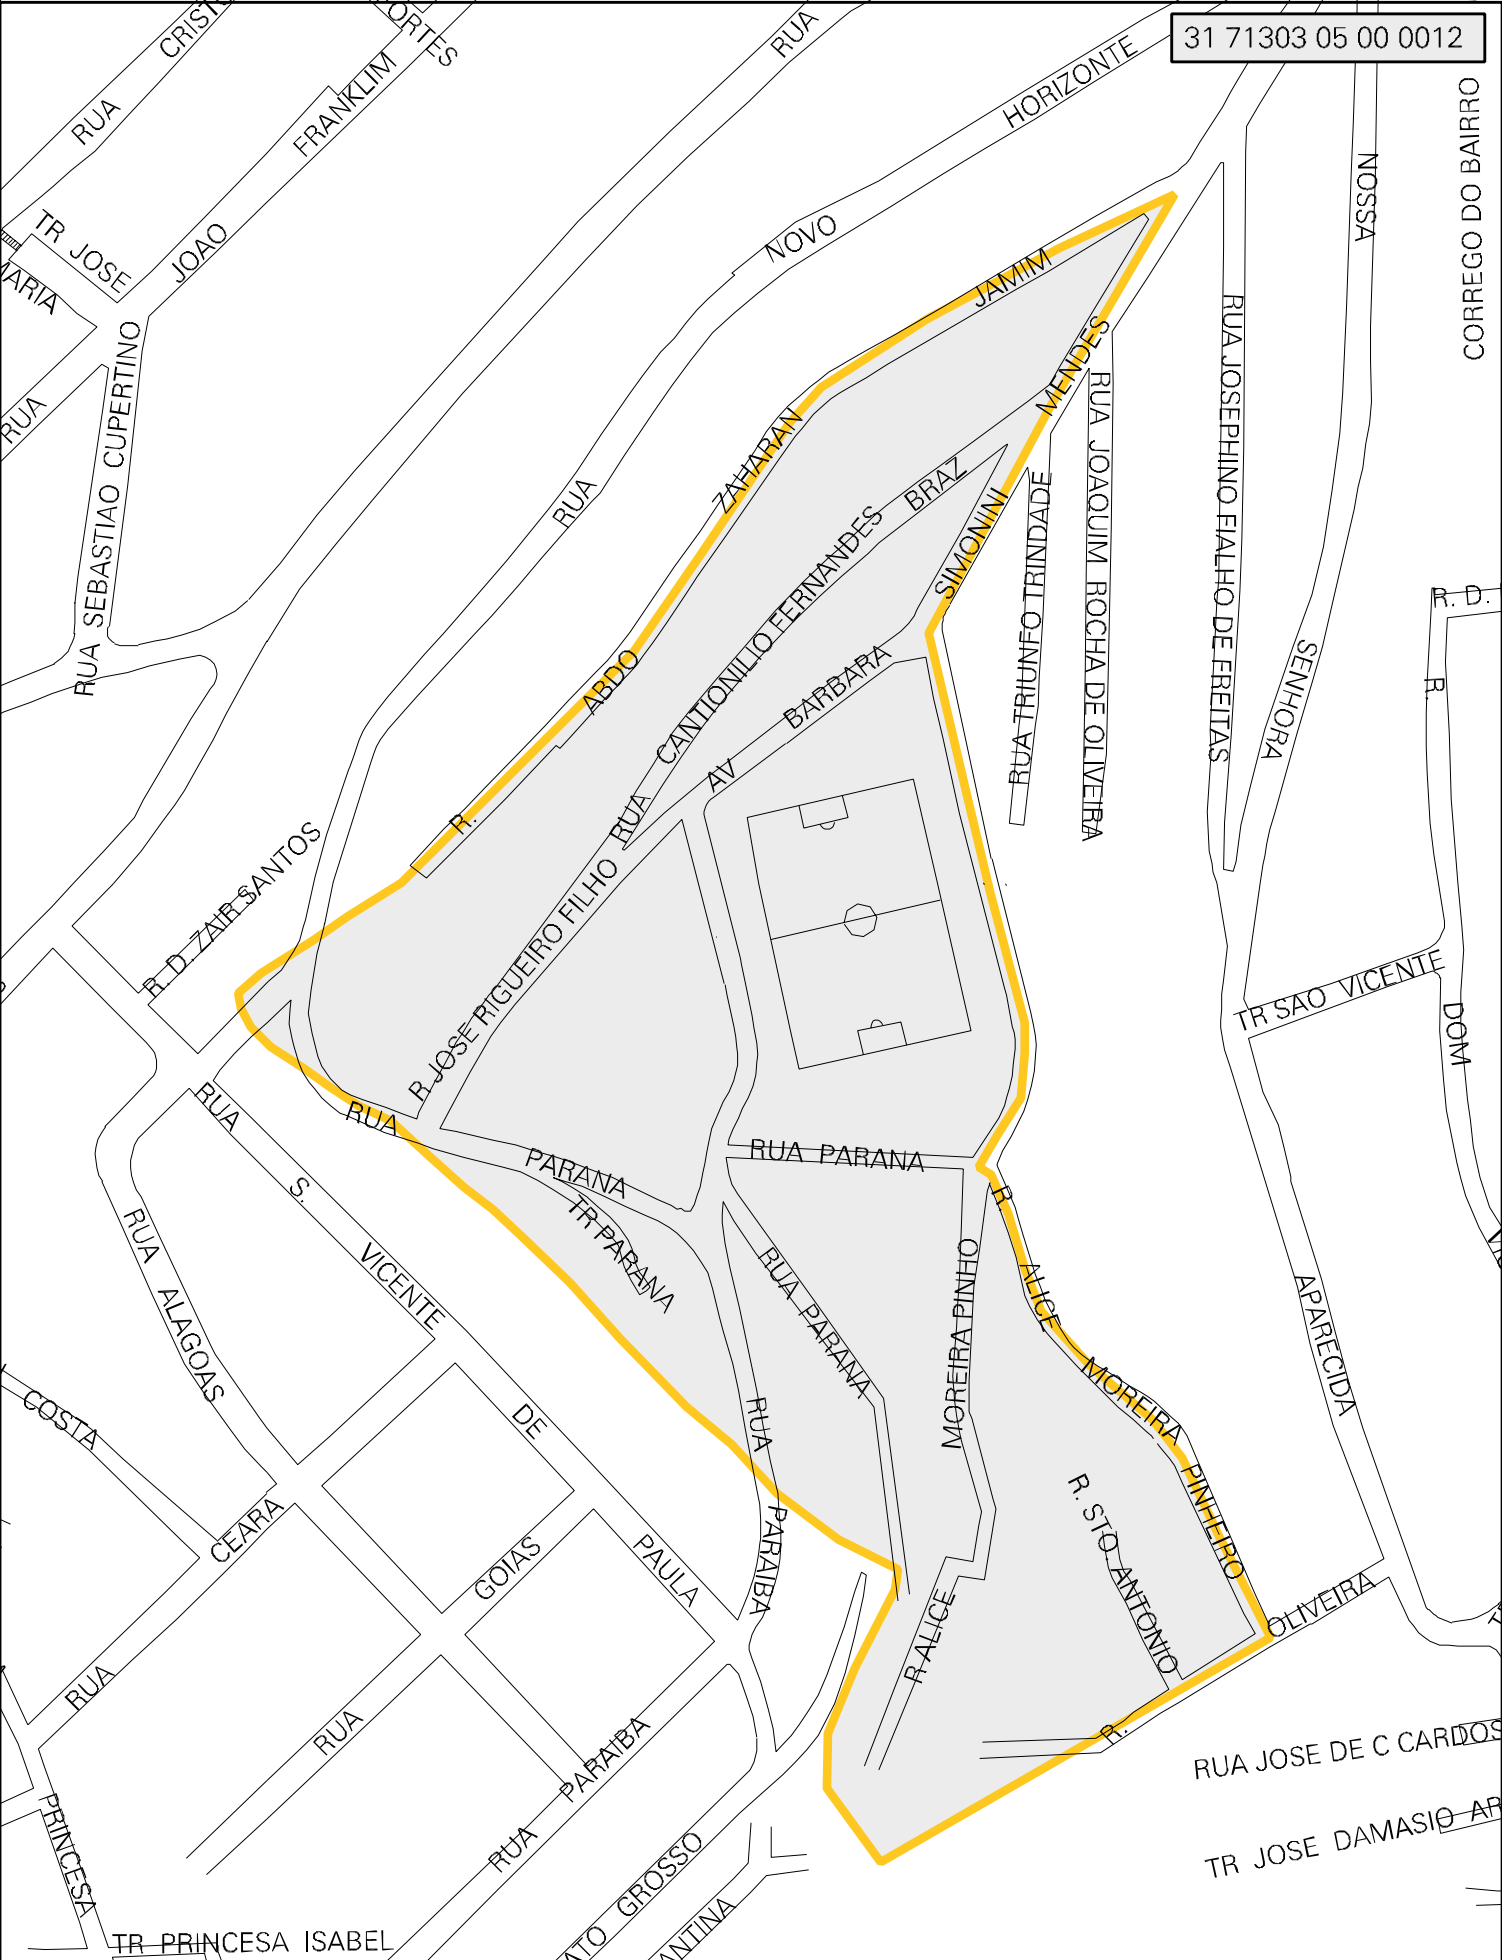

31 71303 05 00 0012

MUNICIPIO: 71303 - VIÇOSA
 DISTRITO: 05 - VIÇOSA
 SUBDISTRITO: 00
 SETOR: 0012 SITUACAO: 10

ESTADO DE MINAS GERAIS
 MAPA DE SETOR URBANO - MSU
 ESCALA: 1 : 2566

CENSO AGROPECUARIO 2006
 CONTAGEM DA POPULAÇÃO 2007