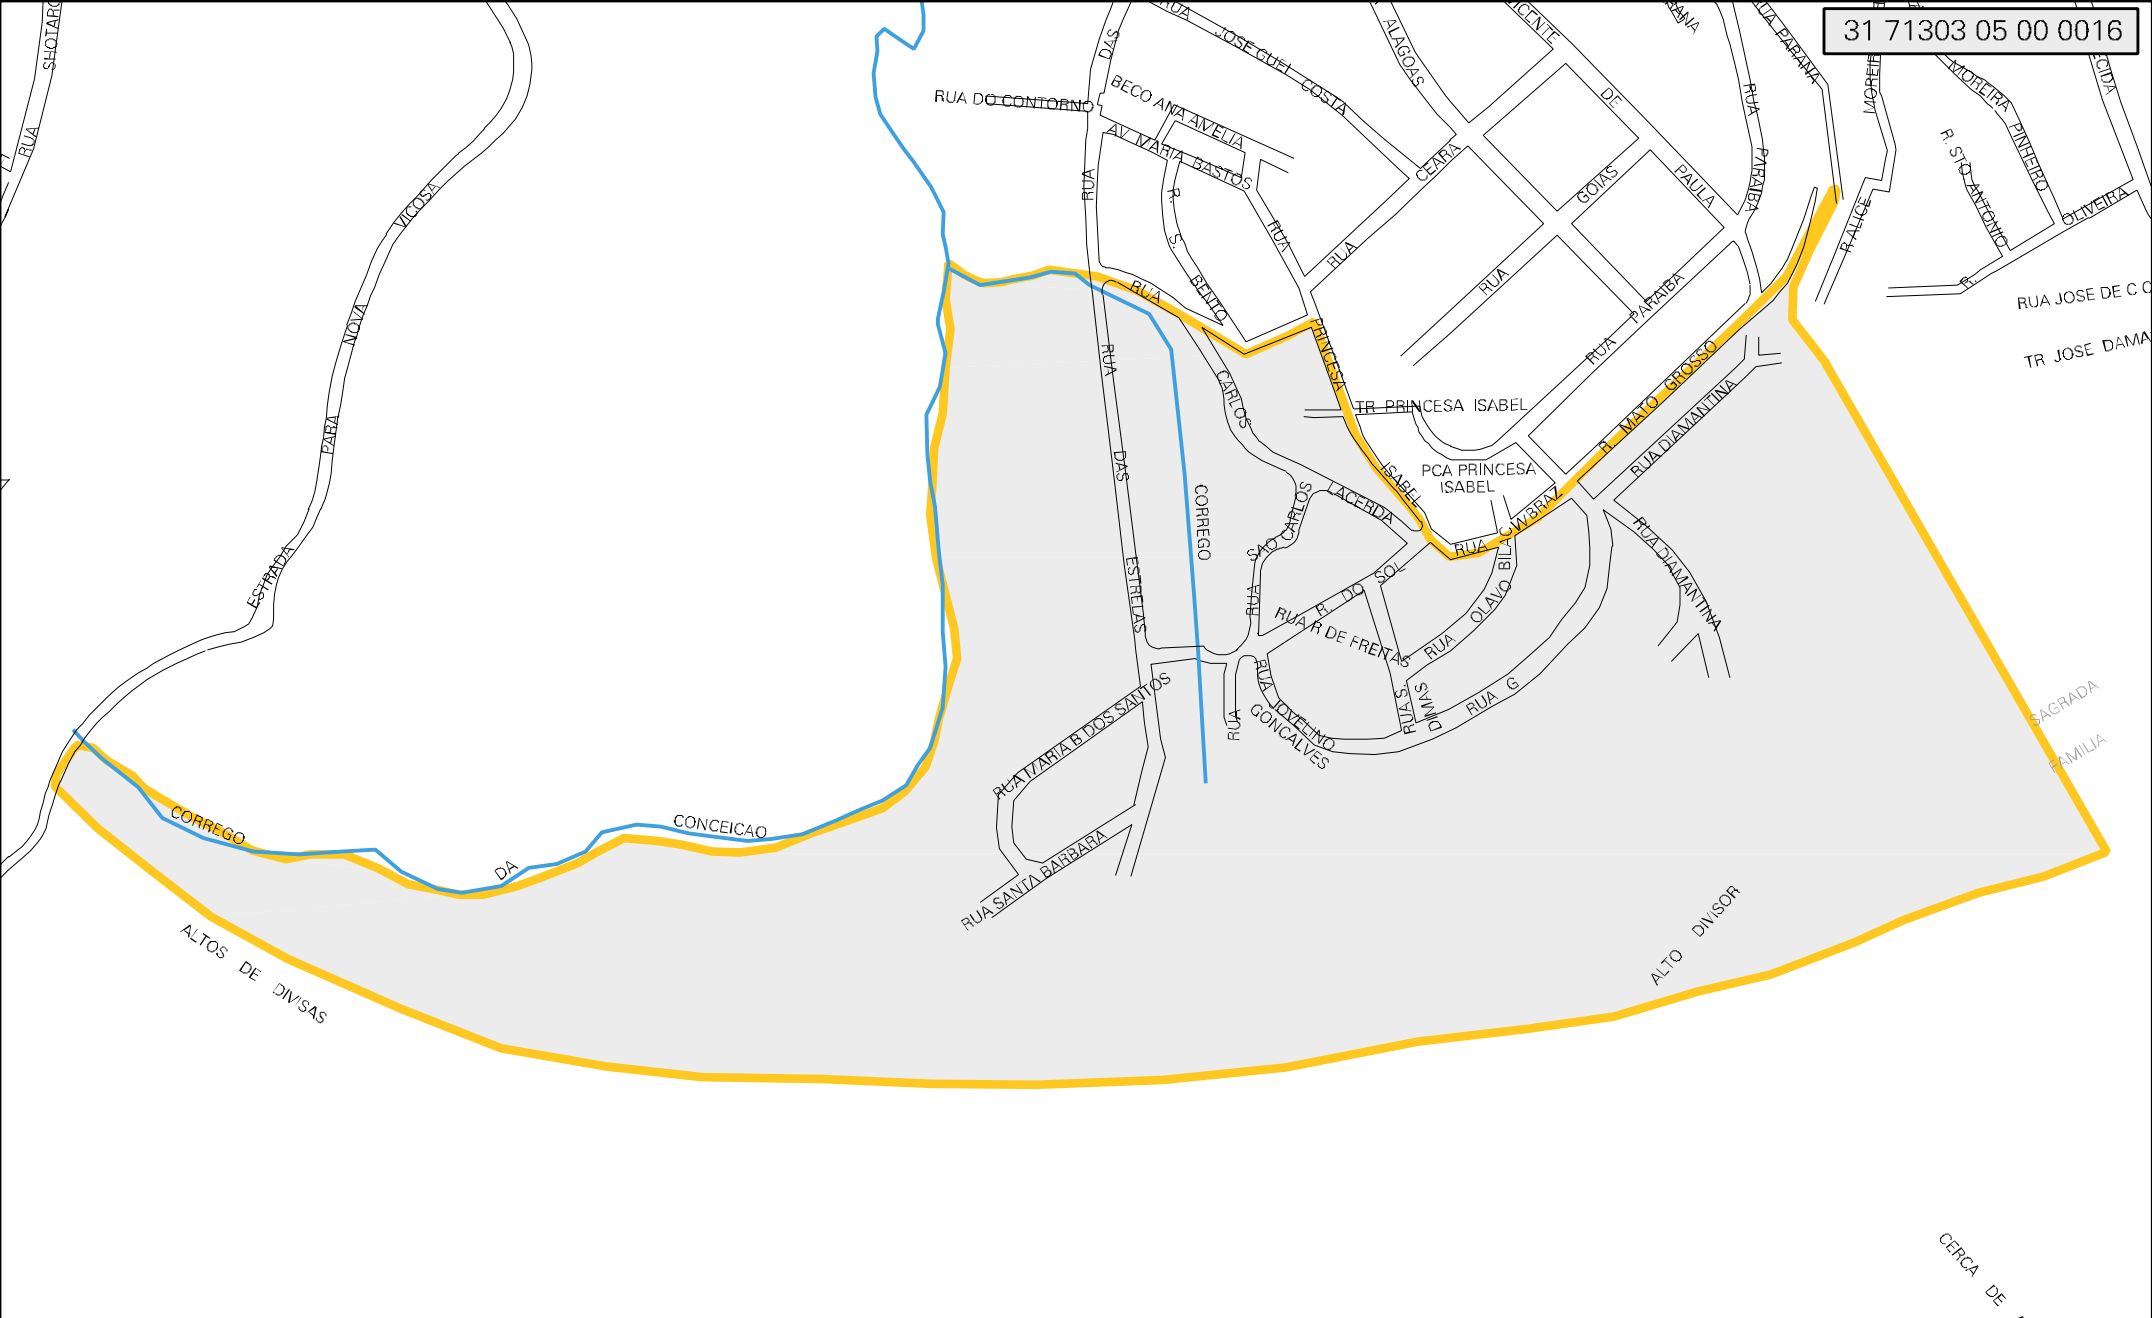

31 71303 05 00 0016

MUNICIPIO: 71303 - VIÇOSA
 DISTRITO: 05 - VIÇOSA
 SUBDISTRITO: 00
 SETOR: 0016 SITUACAO: 10

ESTADO DE MINAS GERAIS
 MAPA DE SETOR URBANO - MSU
 ESCALA: 1 : 4196

CERCA DE ALTO DIVISOR