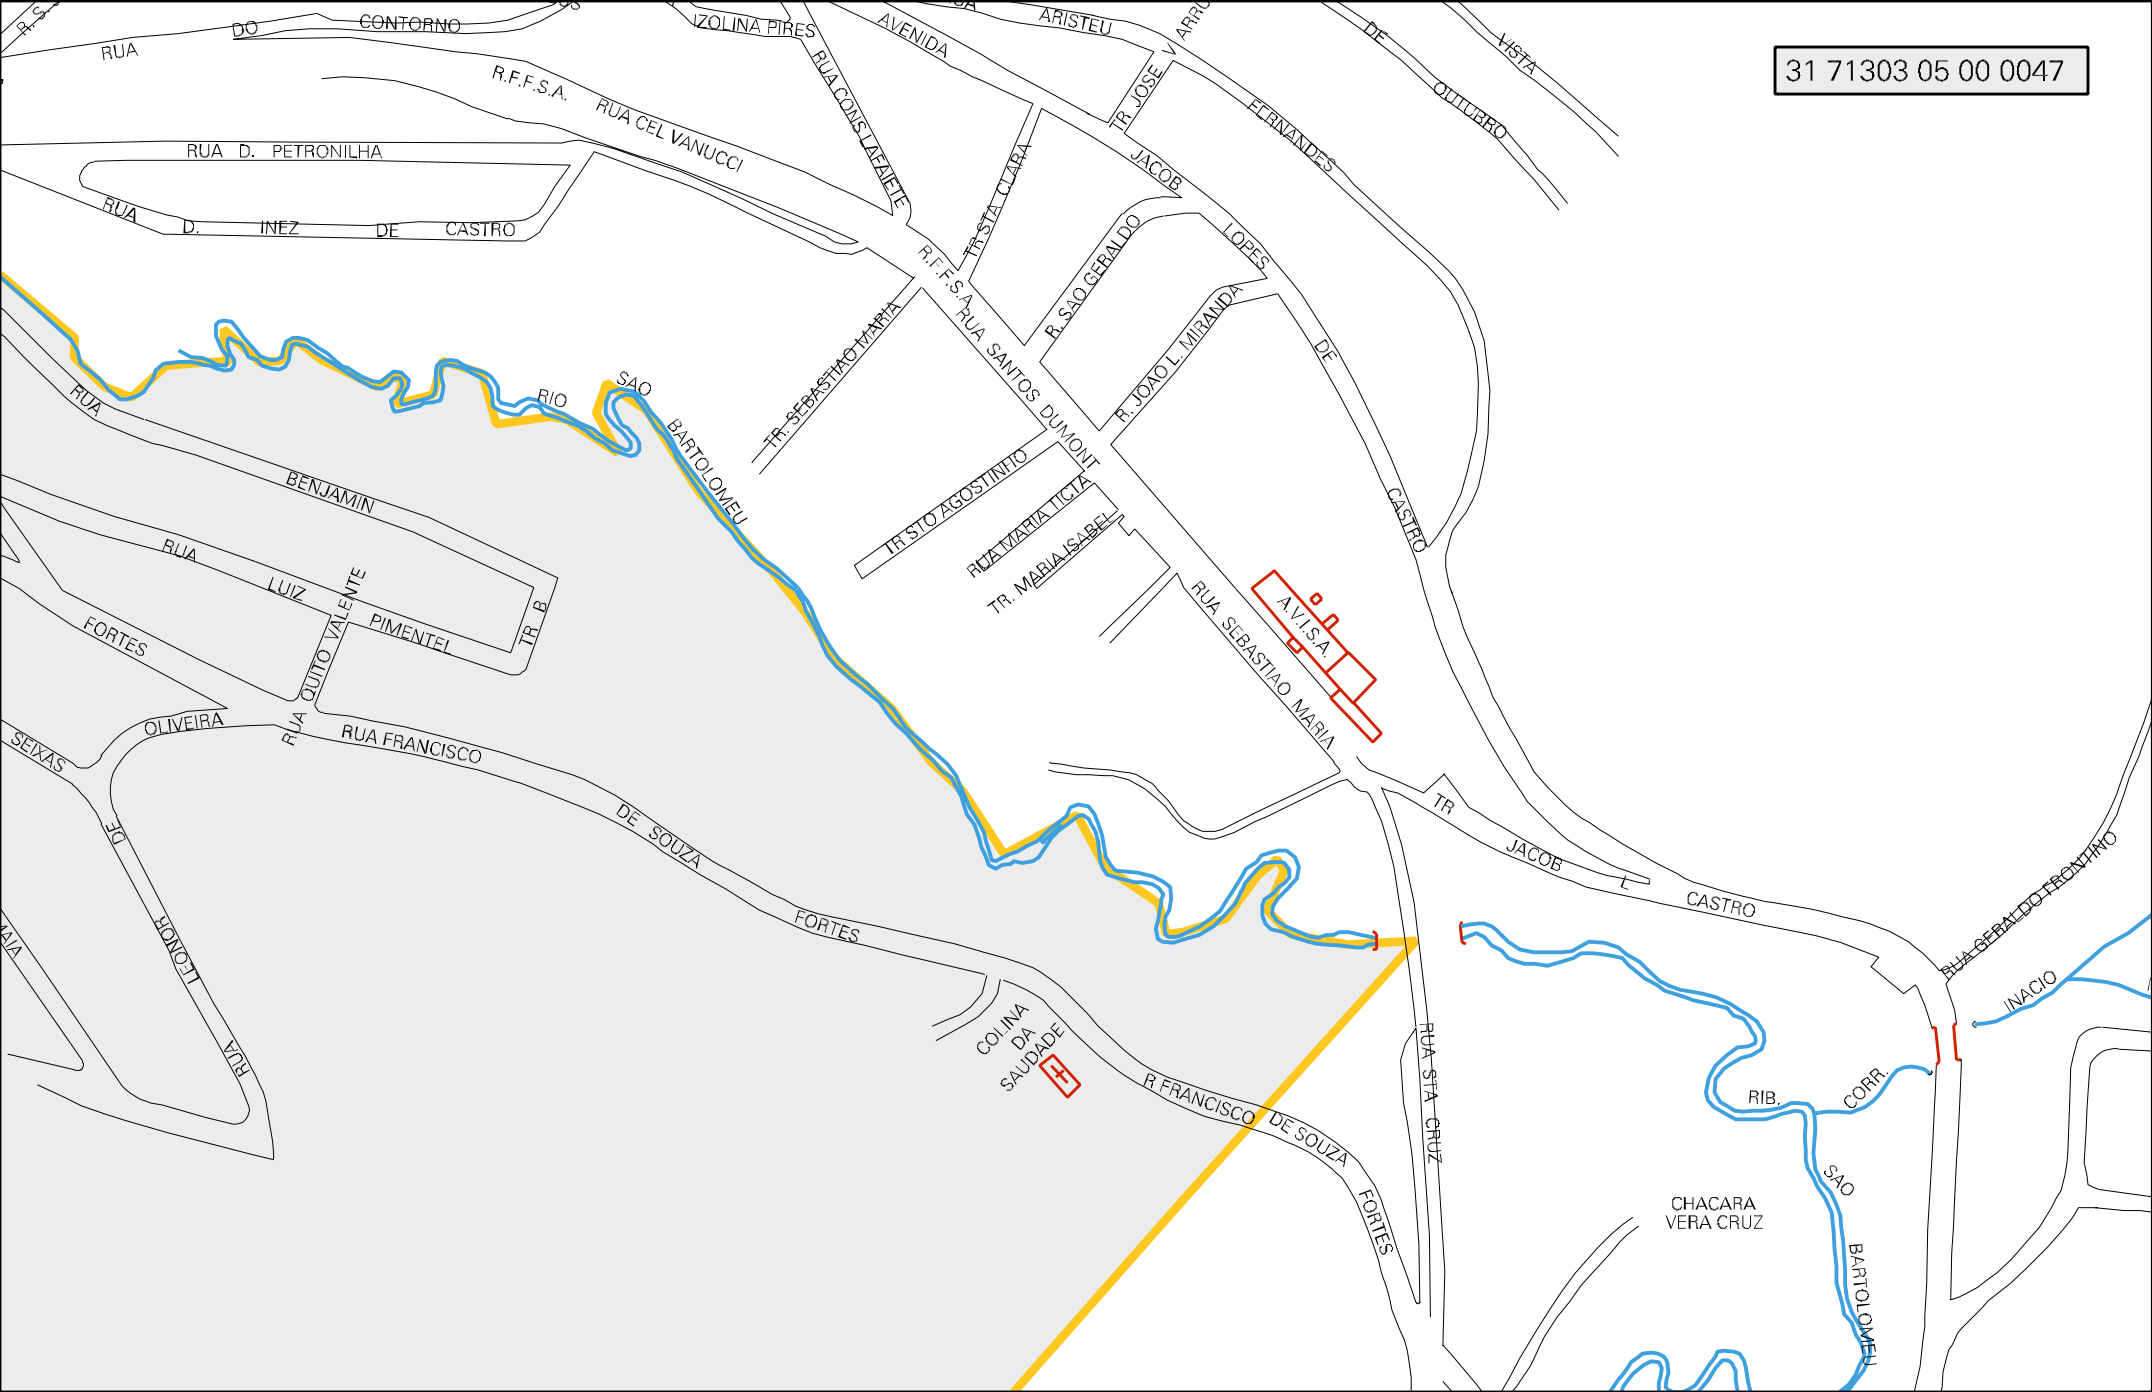

PEDREIRA DO SENNA

31 71303 05 00 0047

RUA
P/ PORTO FIRME

AMARAL

CENSO AGROPECUARIO 2006
CONTAGEM DA POPULAÇÃO 2007

MUNICIPIO: 71303 - VIÇOSA
DISTRITO: 05 - VIÇOSA
SUBDISTRITO: 00
SETOR: 0047 SITUACAO: 10

ESTADO DE MINAS GERAIS
MAPA DE SETOR URBANO - MSU
ESCALA: 1 : 3810