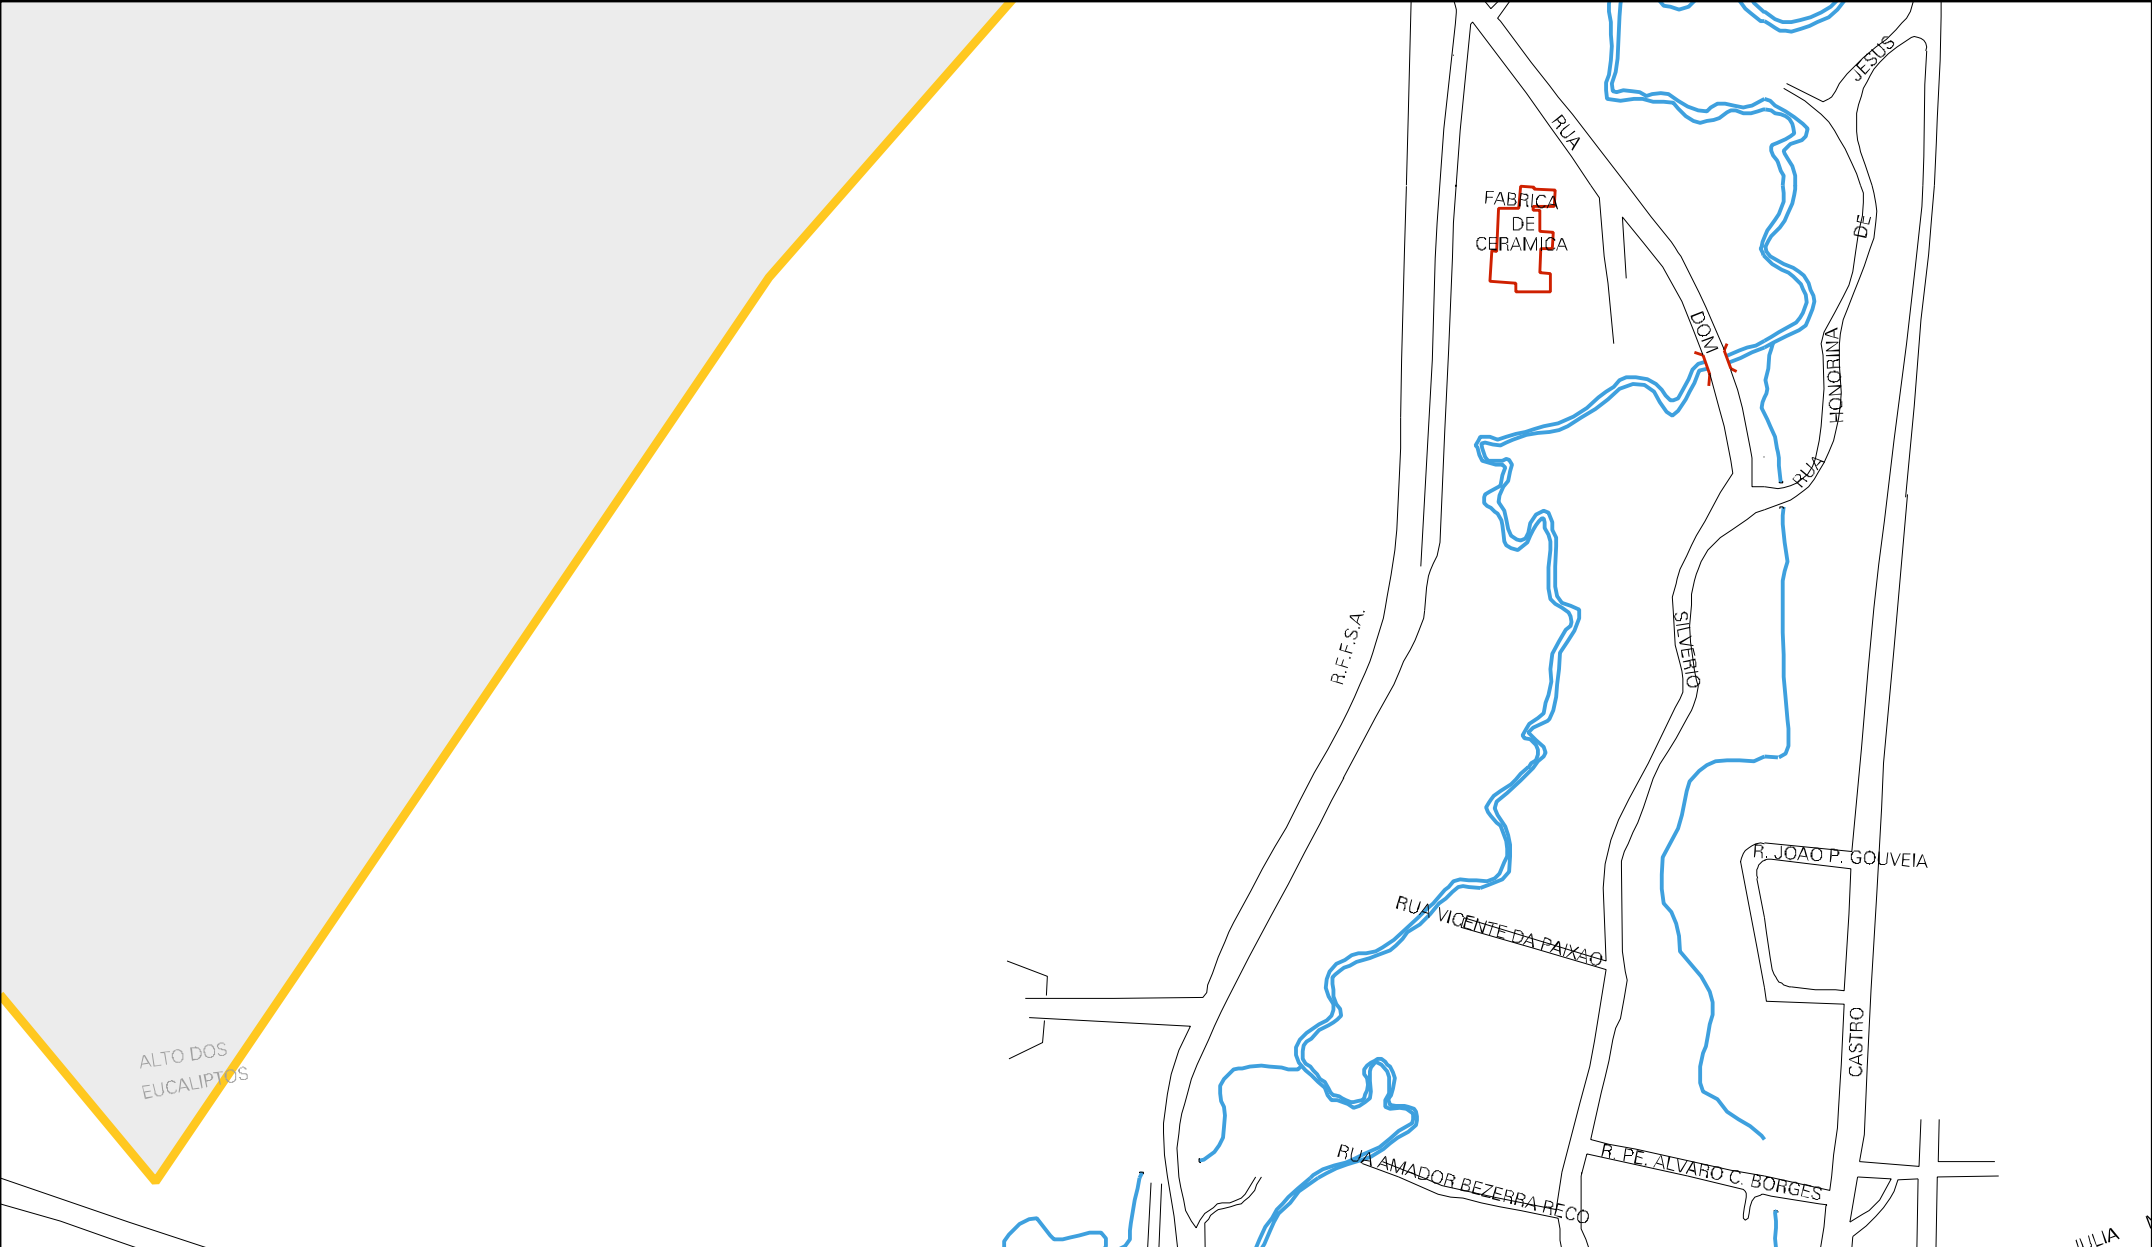

PEDREIRA DO SENNA

31 71303 05 00 0047

RUA
P/ PORTO FIRME

AMARAL

CENSO AGROPECUARIO 2006
CONTAGEM DA POPULAÇÃO 2007

MUNICIPIO: 71303 - VIÇOSA
DISTRITO: 05 - VIÇOSA
SUBDISTRITO: 00
SETOR: 0047 SITUACAO: 10

ESTADO DE MINAS GERAIS
MAPA DE SETOR URBANO - MSU
ESCALA: 1 : 3810