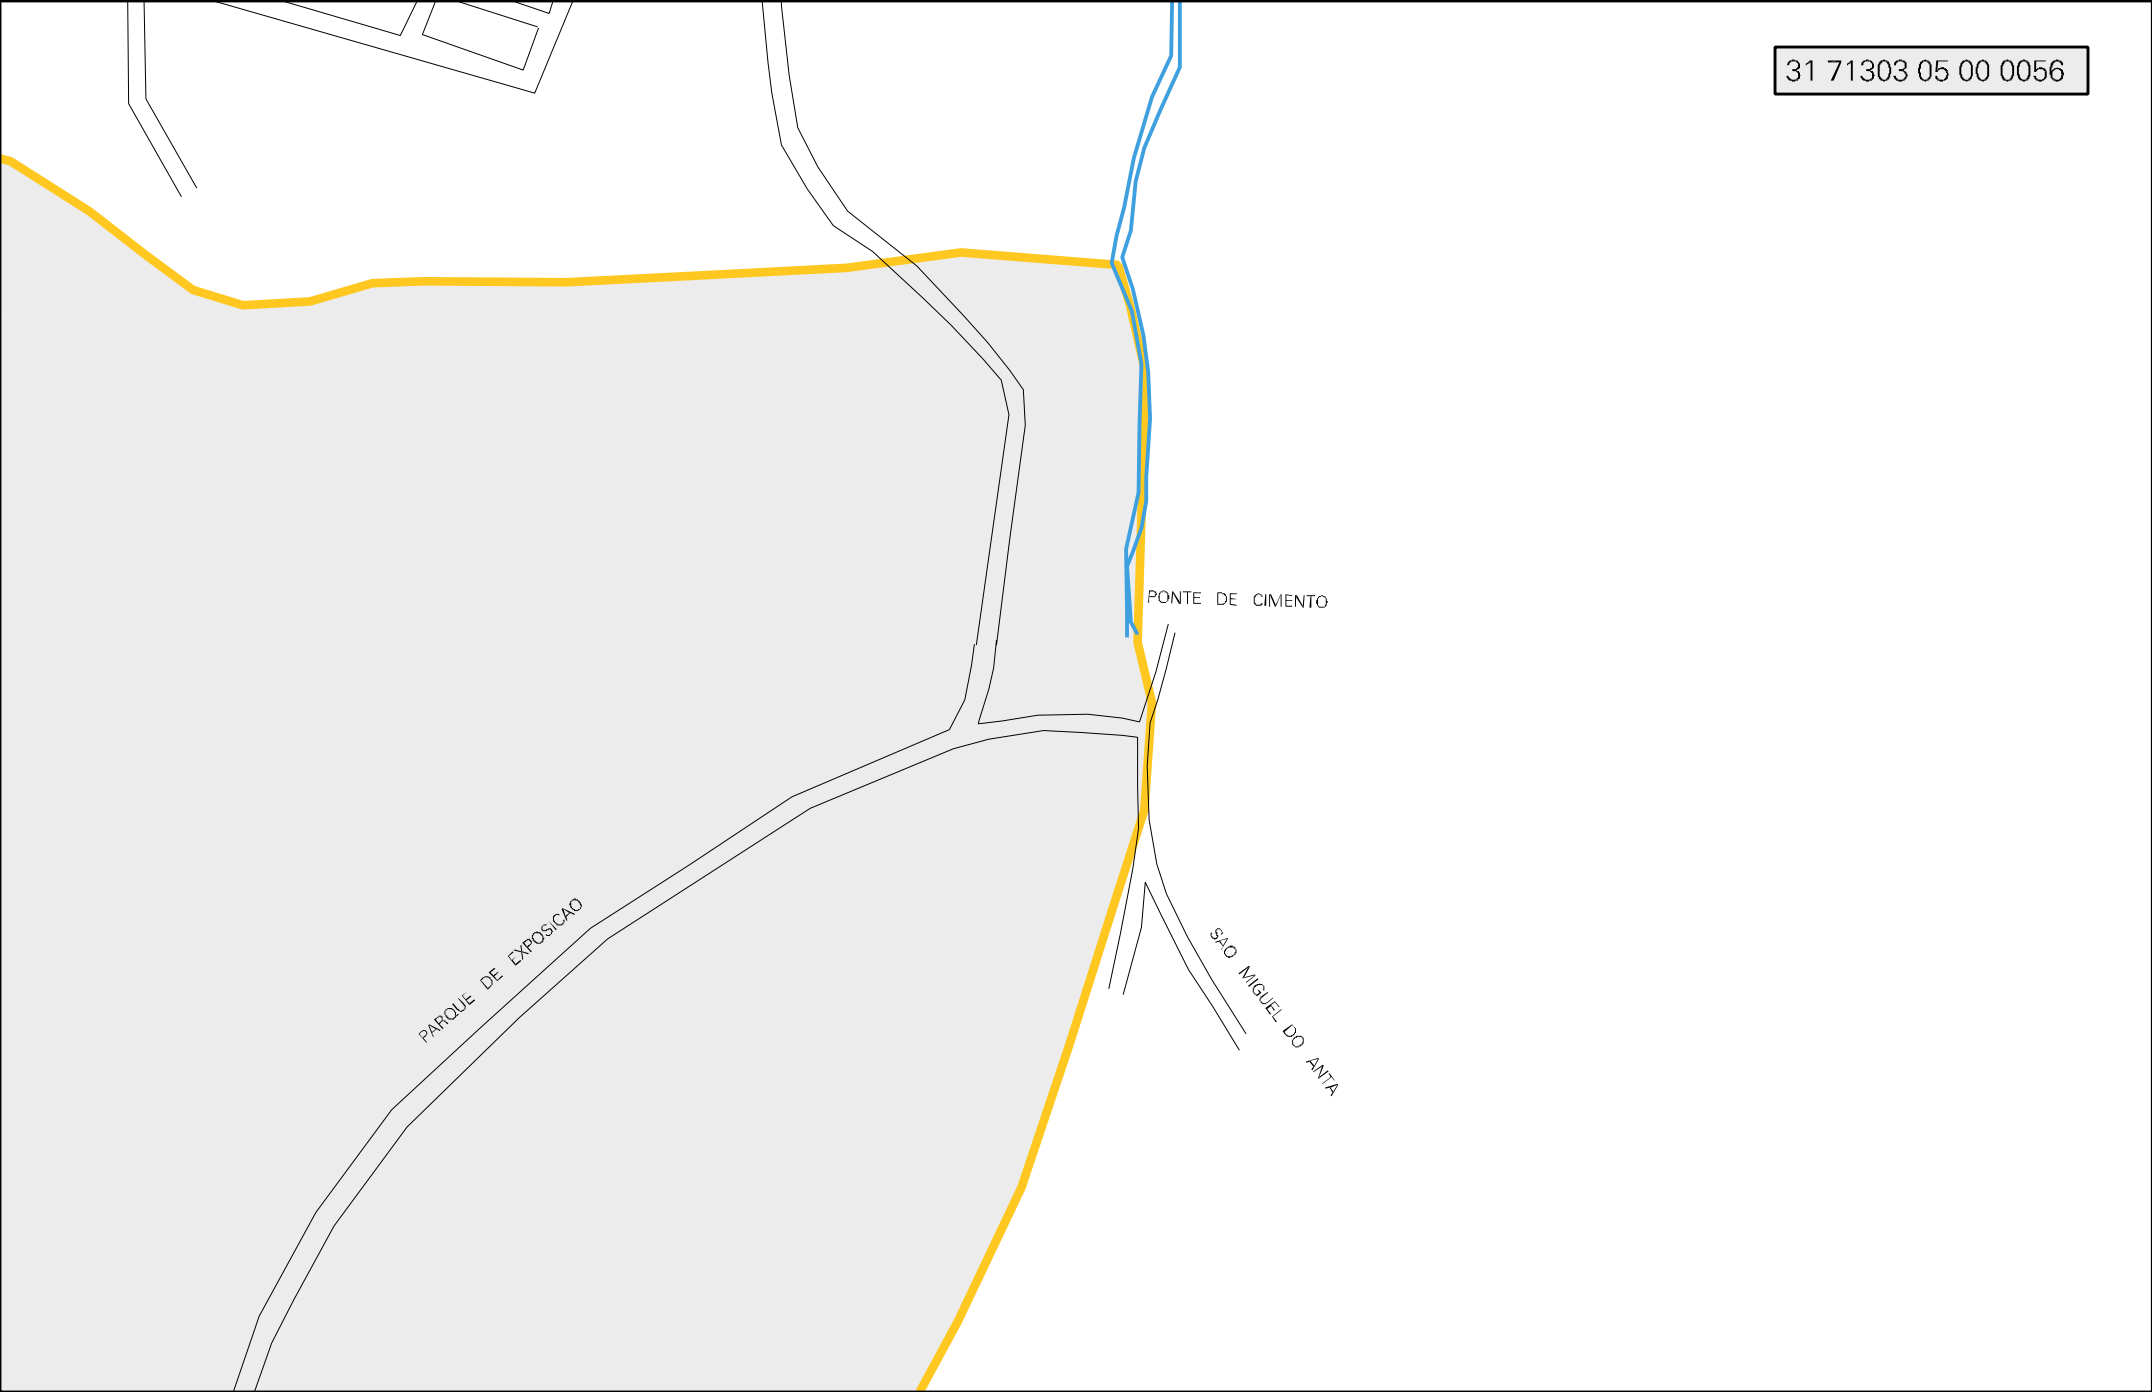

HOTEL MUNDIAL

RUA SANTA

RUA

LOMBADA

ESTRADA P/CAMPESTRE

120

BR

MORRO DO CORUJA

JK

R TUNICO BERNARDES

R ELIOT SARAVAIA

RUA

ARINDO P. CONCEIÇÃO

RUA

RUA SÃO JUDAS

SOARES

CEBHAL

RUA DUQUE DE CAXIAS

RUA CHIQUITO FRONTINI

TR JK

PARQUE DE EXPOSICAO

PONTE DE CIMENTO

SAC MIGUEL DO ANTA

ESTADO DE MINAS GERAIS
MAPA DE SETOR URBANO - MSU
ESCALA: 1 : 4105