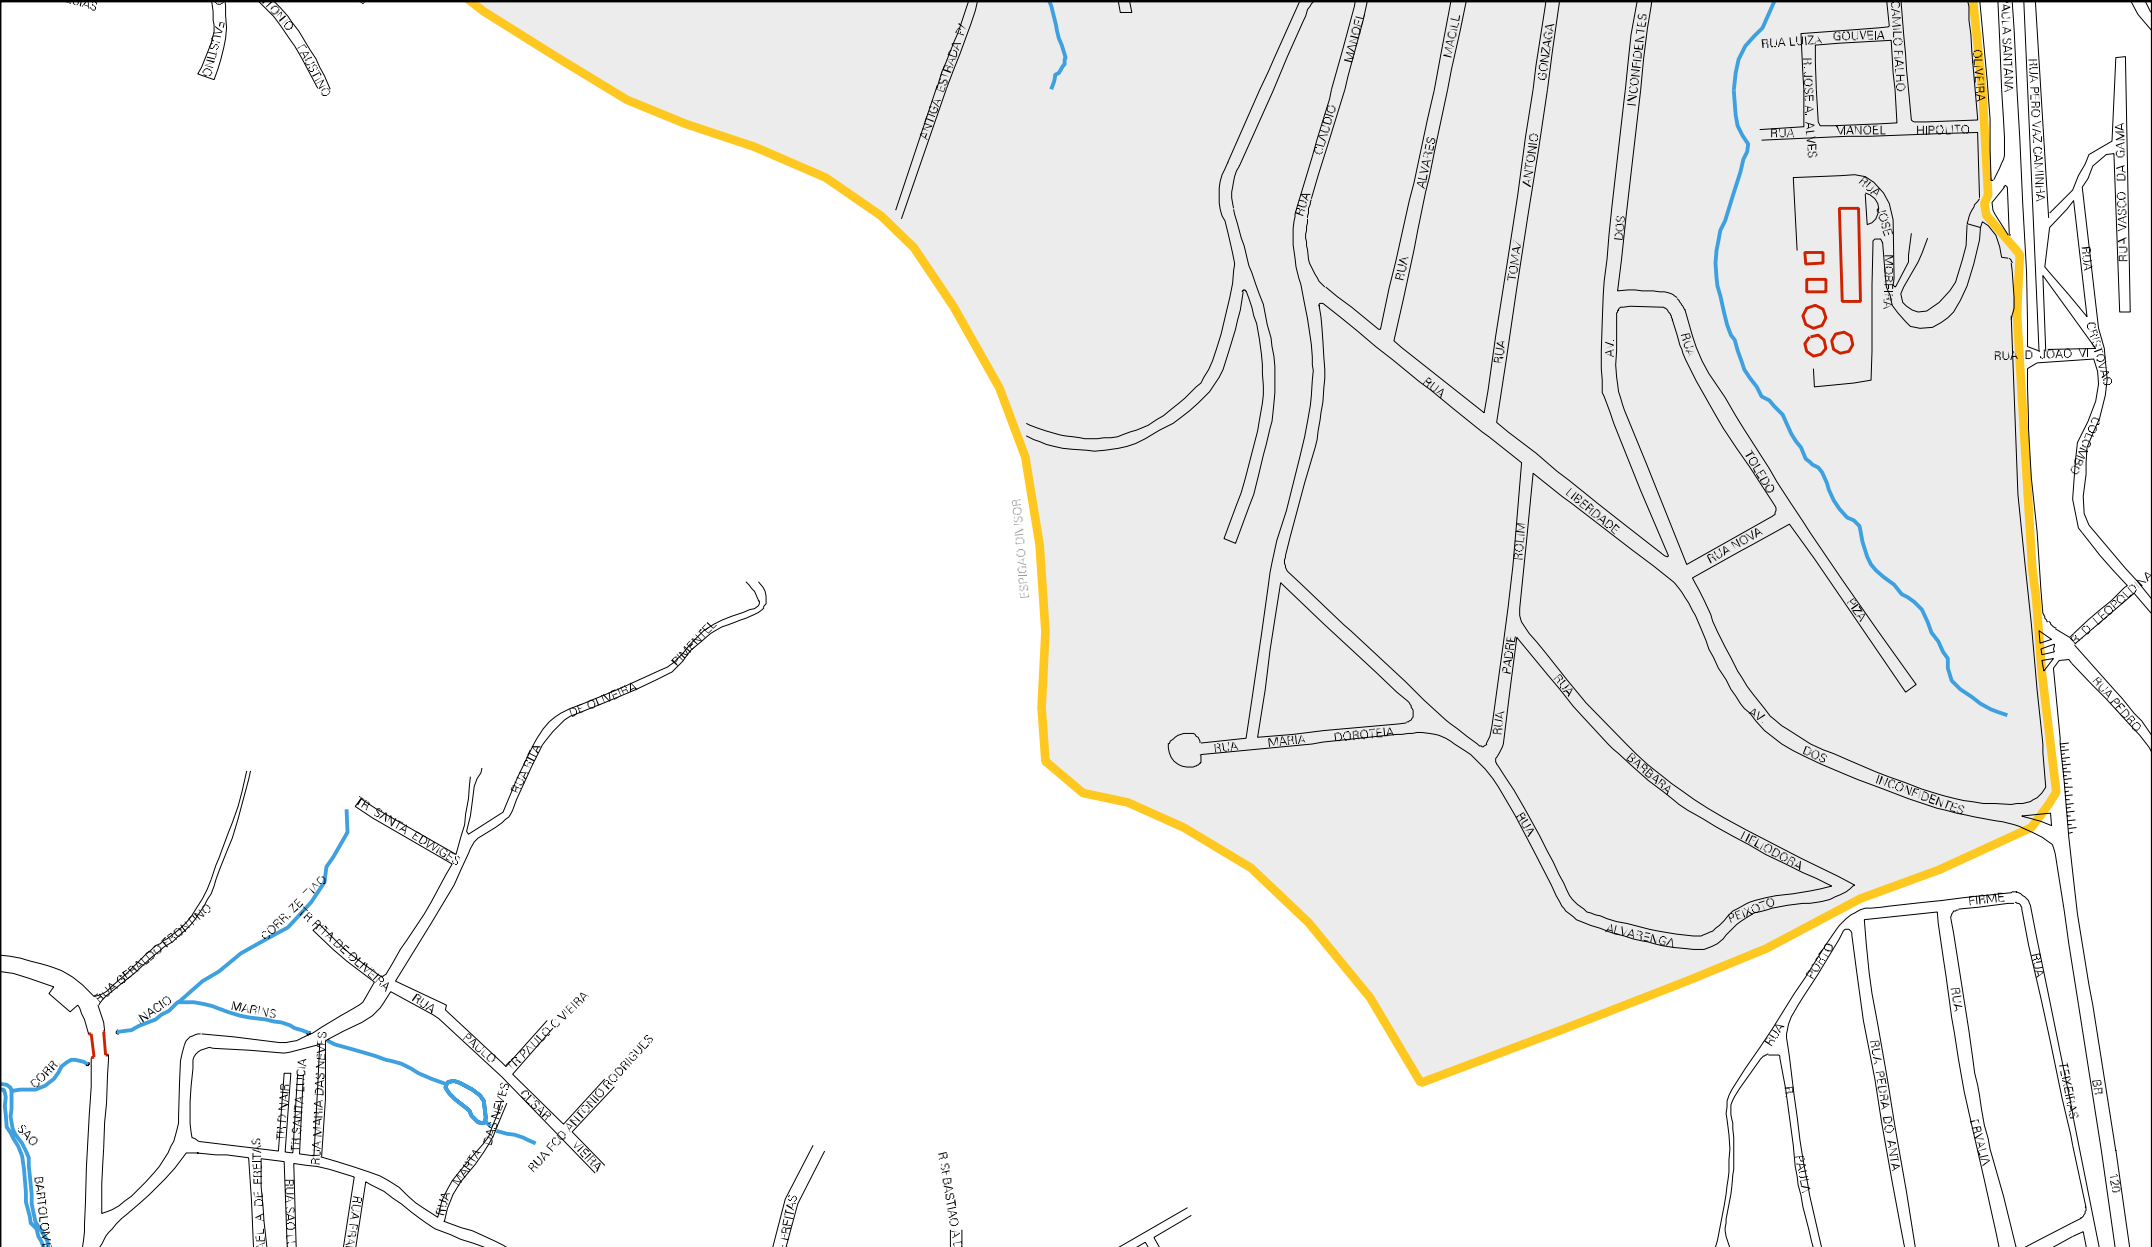

MUNICÍPIO: 71303 - VIÇOSA
DISTRITO: 10 - SILVESTRE
SUBDISTRITO: 00
SETOR: 0001 SITUAÇÃO: 10

ESTADO DE MINAS GERAIS
MAPA DE SETOR URBANO - MSU
ESCALA: 1 : 5772