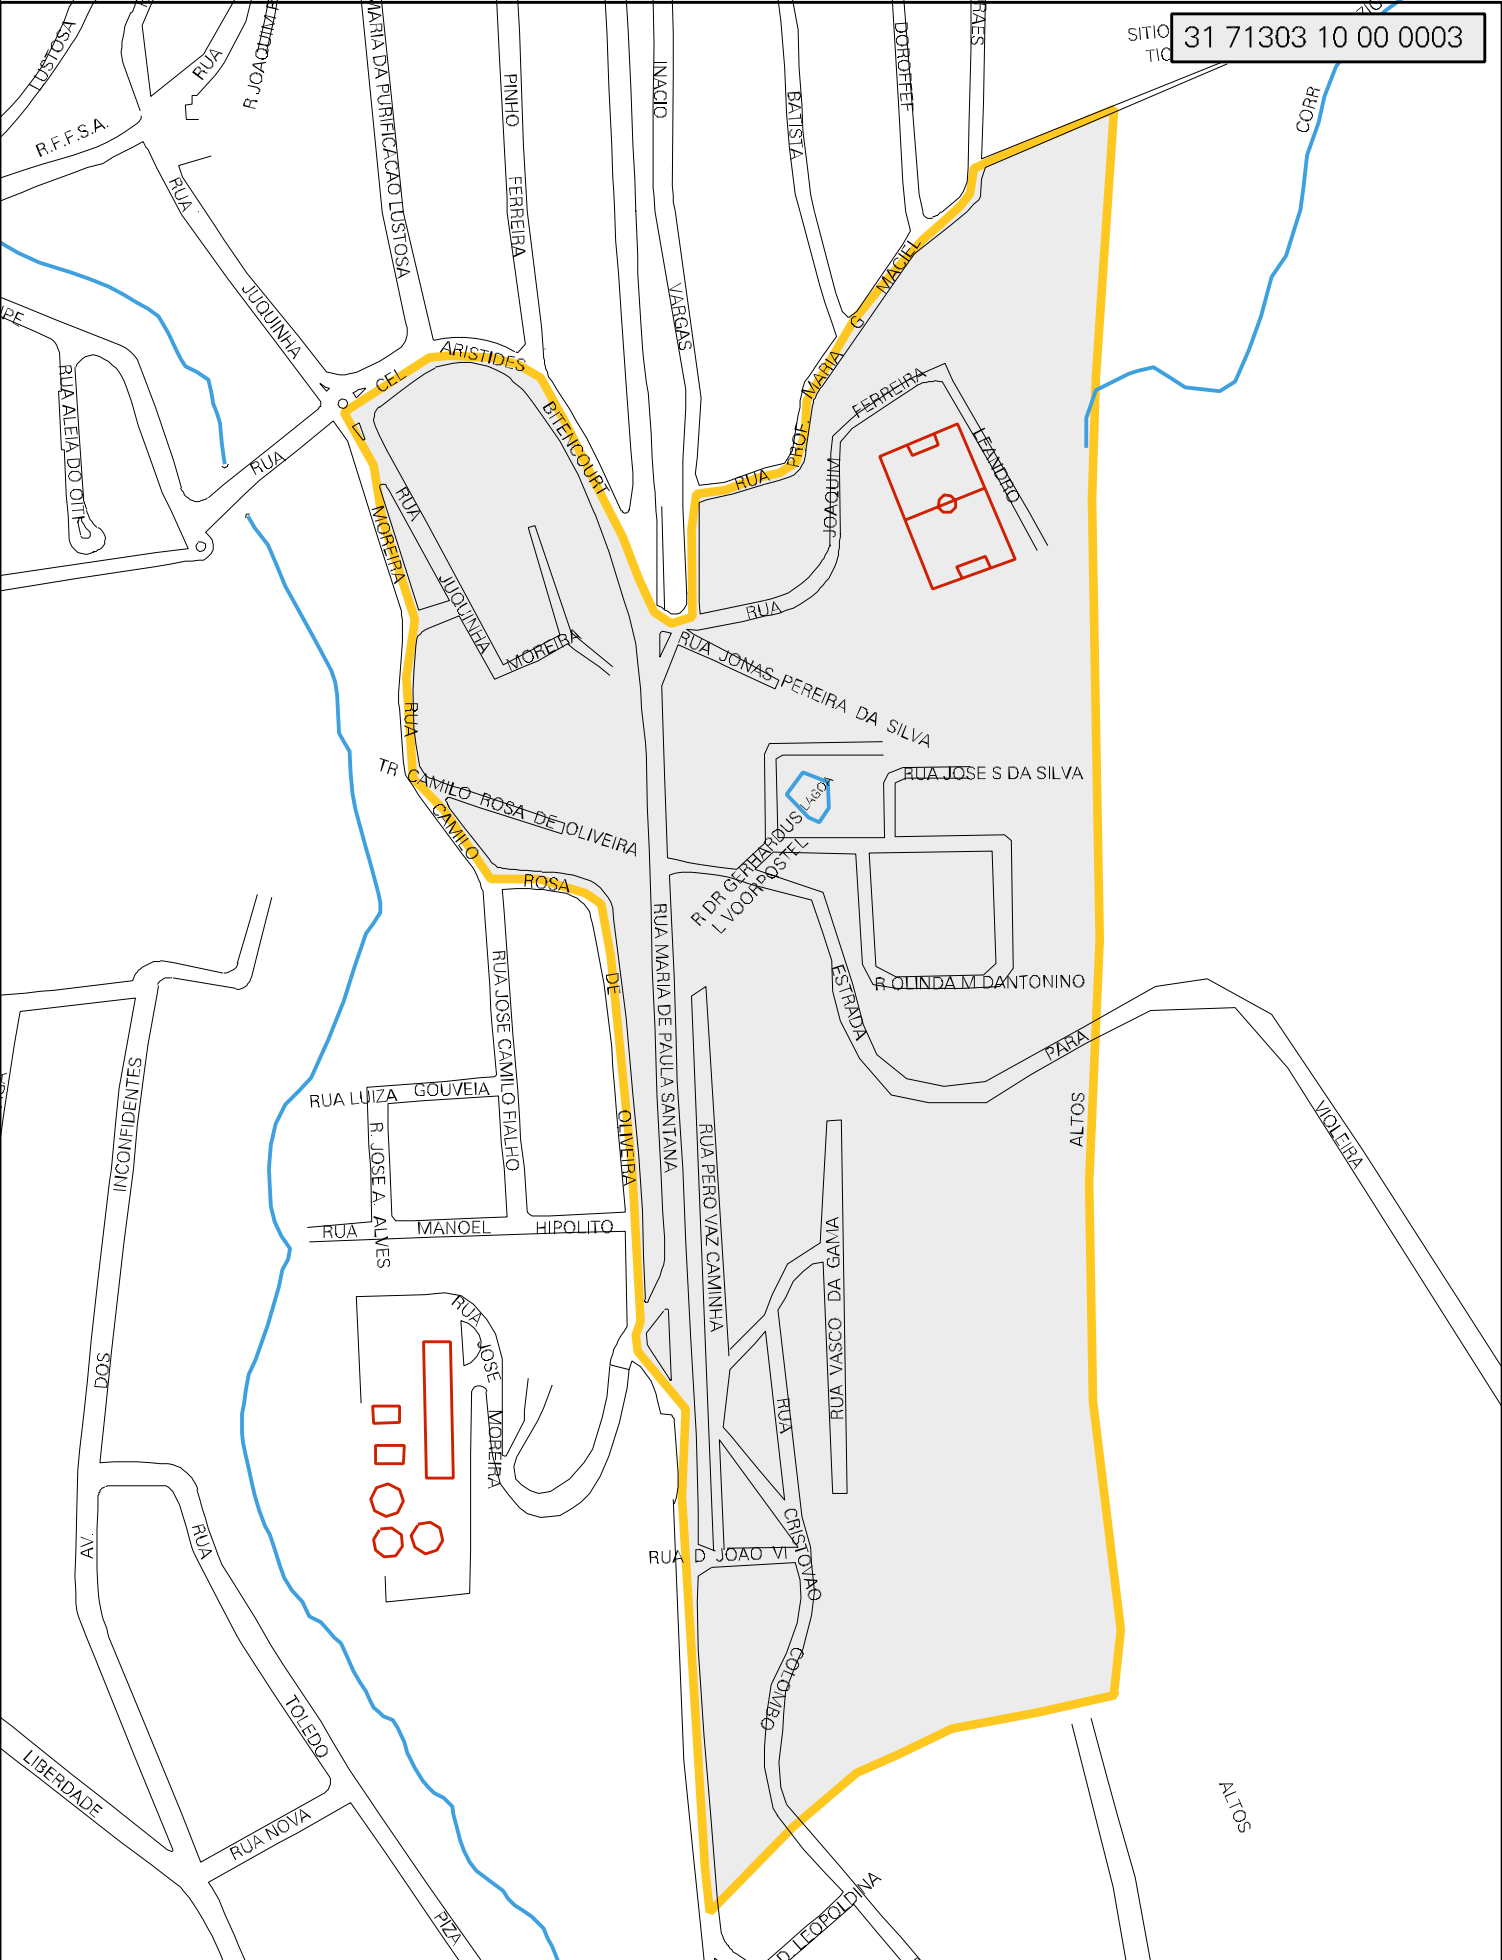

31 71303 10 00 0003

MUNICIPIO: 71303 - VIÇOSA
DISTRITO: 10 - SILVESTRE
SUBDISTRITO: 00
SETOR: 0003 SITUACAO: 10

ESTADO DE MINAS GERAIS
MAPA DE SETOR URBANO - MSU
ESCALA: 1 : 3953

CENSO AGROPECUARIO O 2006
CONTAGEM DA POPULAÇÃO 2007