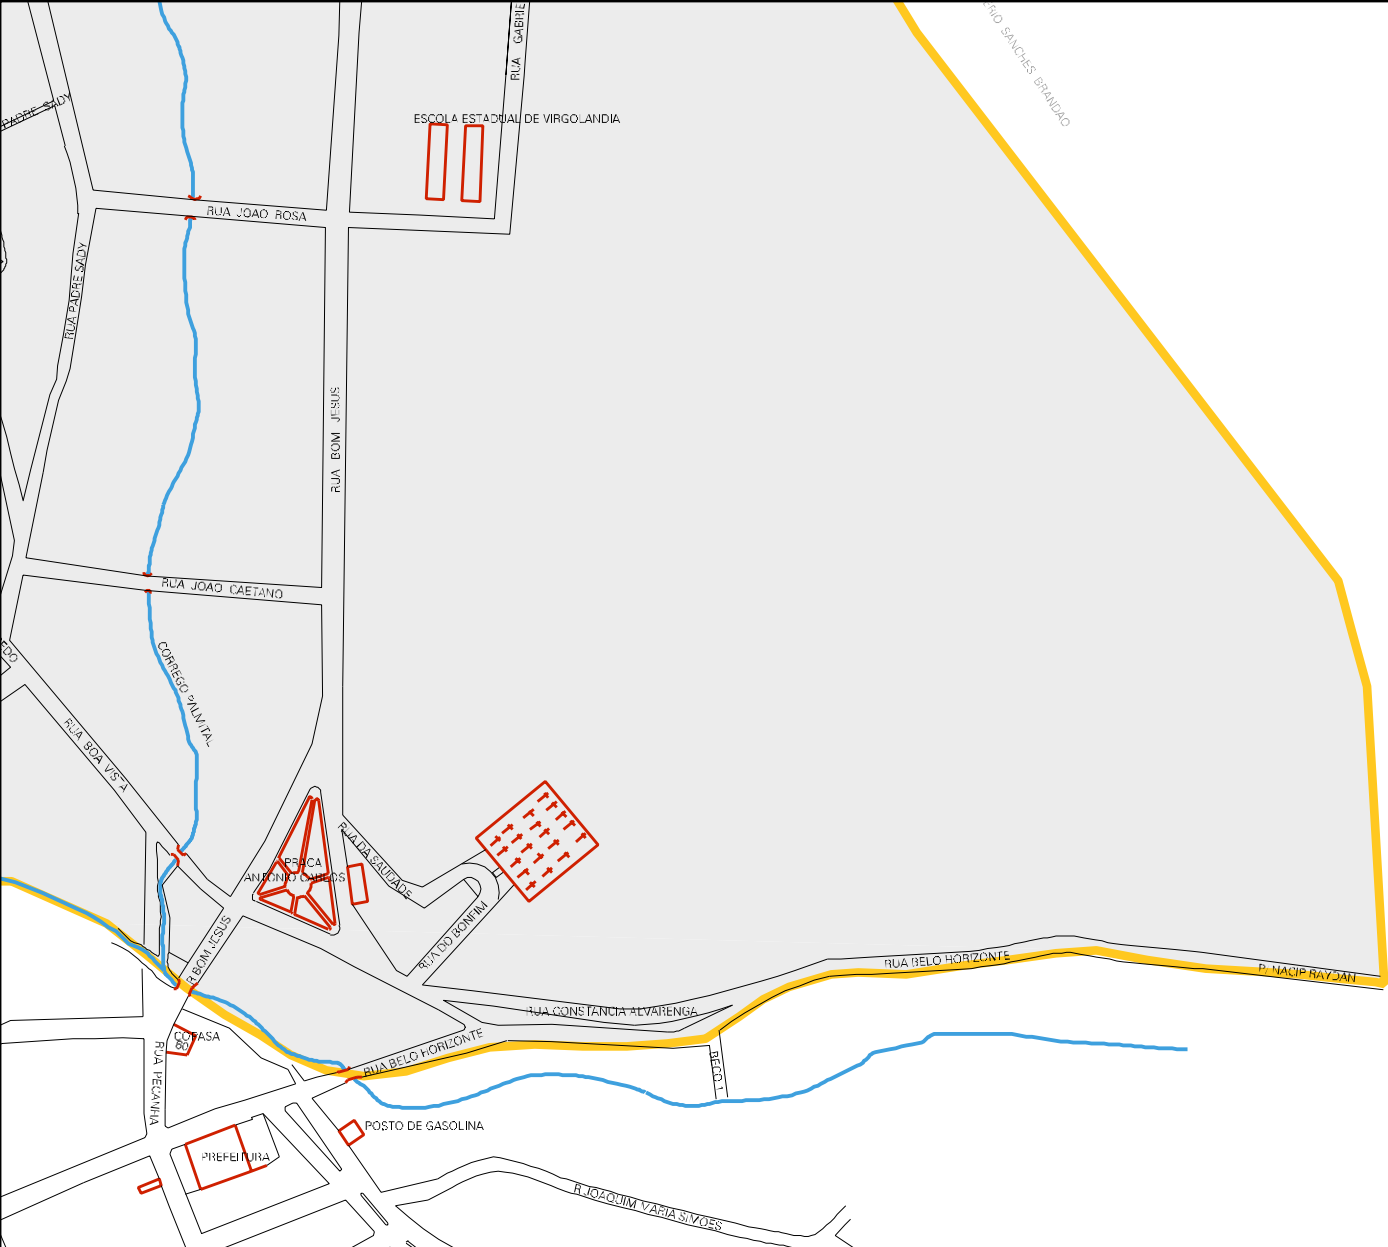

TERRENS DE LUCIUM PEDRO DE SOUSA

ESTADO DE MINAS GERAIS
MAPA DE SETOR URBANO - MSU
ESCALA: 1 : 4227