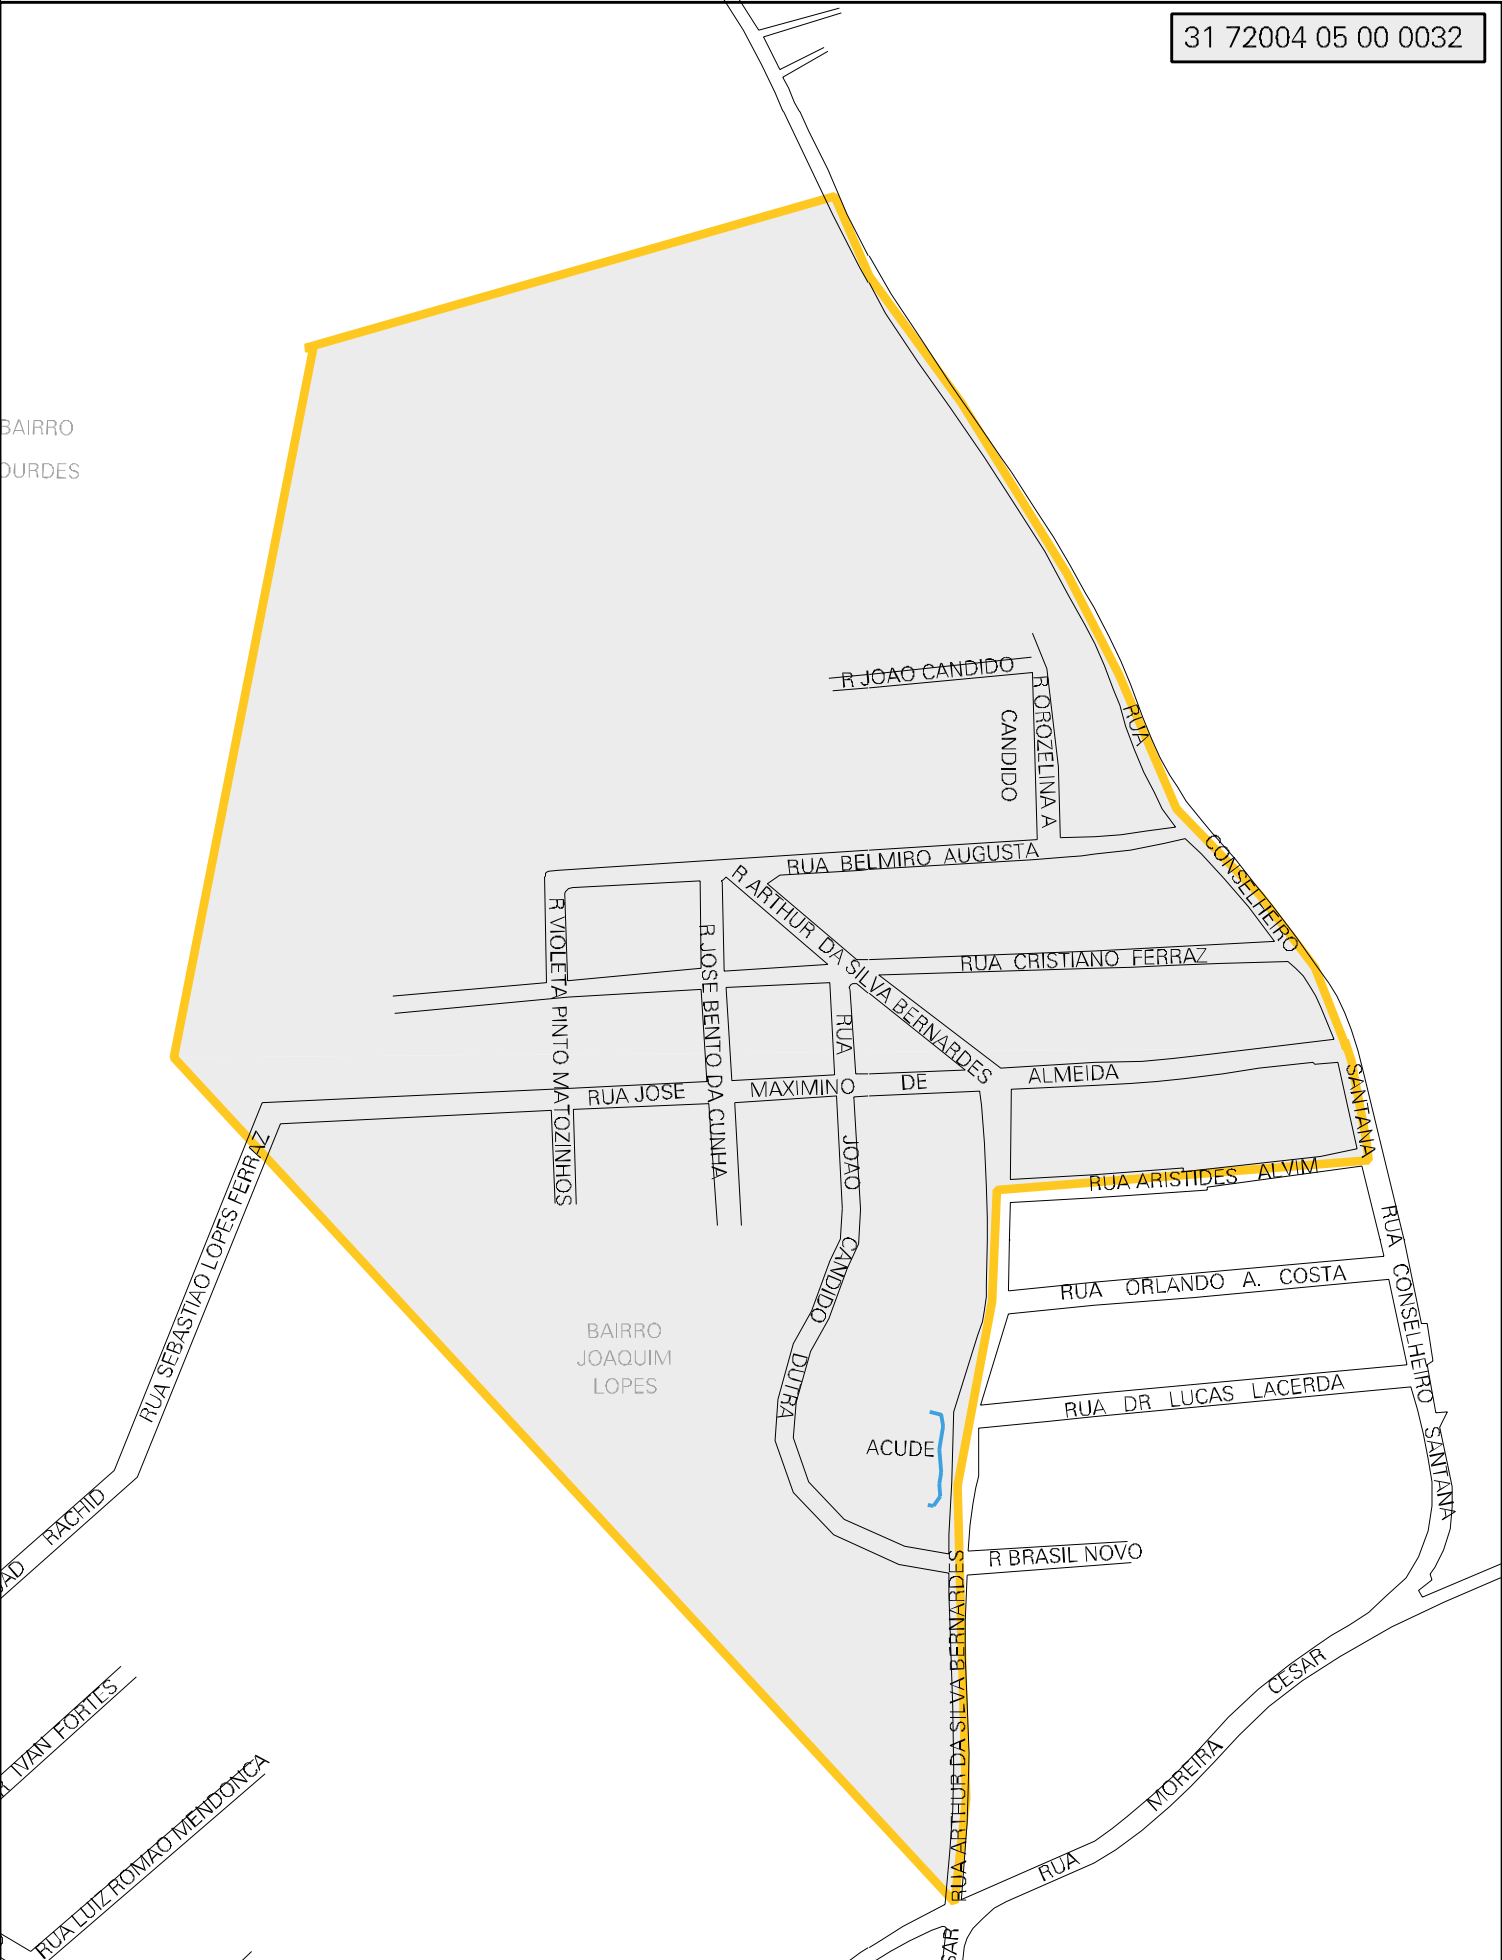

BAIRRO
DURDES

MUNICIPIO: 72004 - VISCONDE DO RIO BRANCO
DISTRITO: 05 - VISCONDE DO RIO BRANCO
SUBDISTRITO: 00
SETOR: 0032 SITUACAO: 10

ESTADO DE MINAS GERAIS
MAPA DE SETOR URBANO - MSU
ESCALA: 1 : 3348