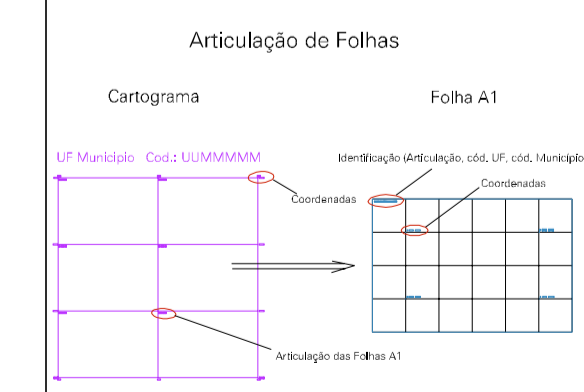

( 771.5, 7767.75)

( 772.5, 7767.75)

( 771.5, 7767.25)

( 772.5, 7767.25)

ESTADO DE MINAS GERAIS  
 Município: 31.00302  
 ABRE CAMPO  
 Folha : 01 - 01  
 Arquivo: 310030210.dgn  
 Limites(km): (771.25, 7767) - (772.75, 7768)

- LEGENDA**
- LIMITES**
- Município ou Perímetro Urbano
  - Distrito
  - Subdistrito, RA, Zona ou similar
  - Bairro ou similar
  - Sector Censitário
- CODIGOS**
- 22306.05 Distrito (cod. do município + cod. do distrito)
  - 05.06 Subdistrito (cod. do distrito + cod. do subdistrito)
  - 003 Bairro (cod. do bairro no município)
  - 25 Sector (número do setor no distrito ou subdistrito)