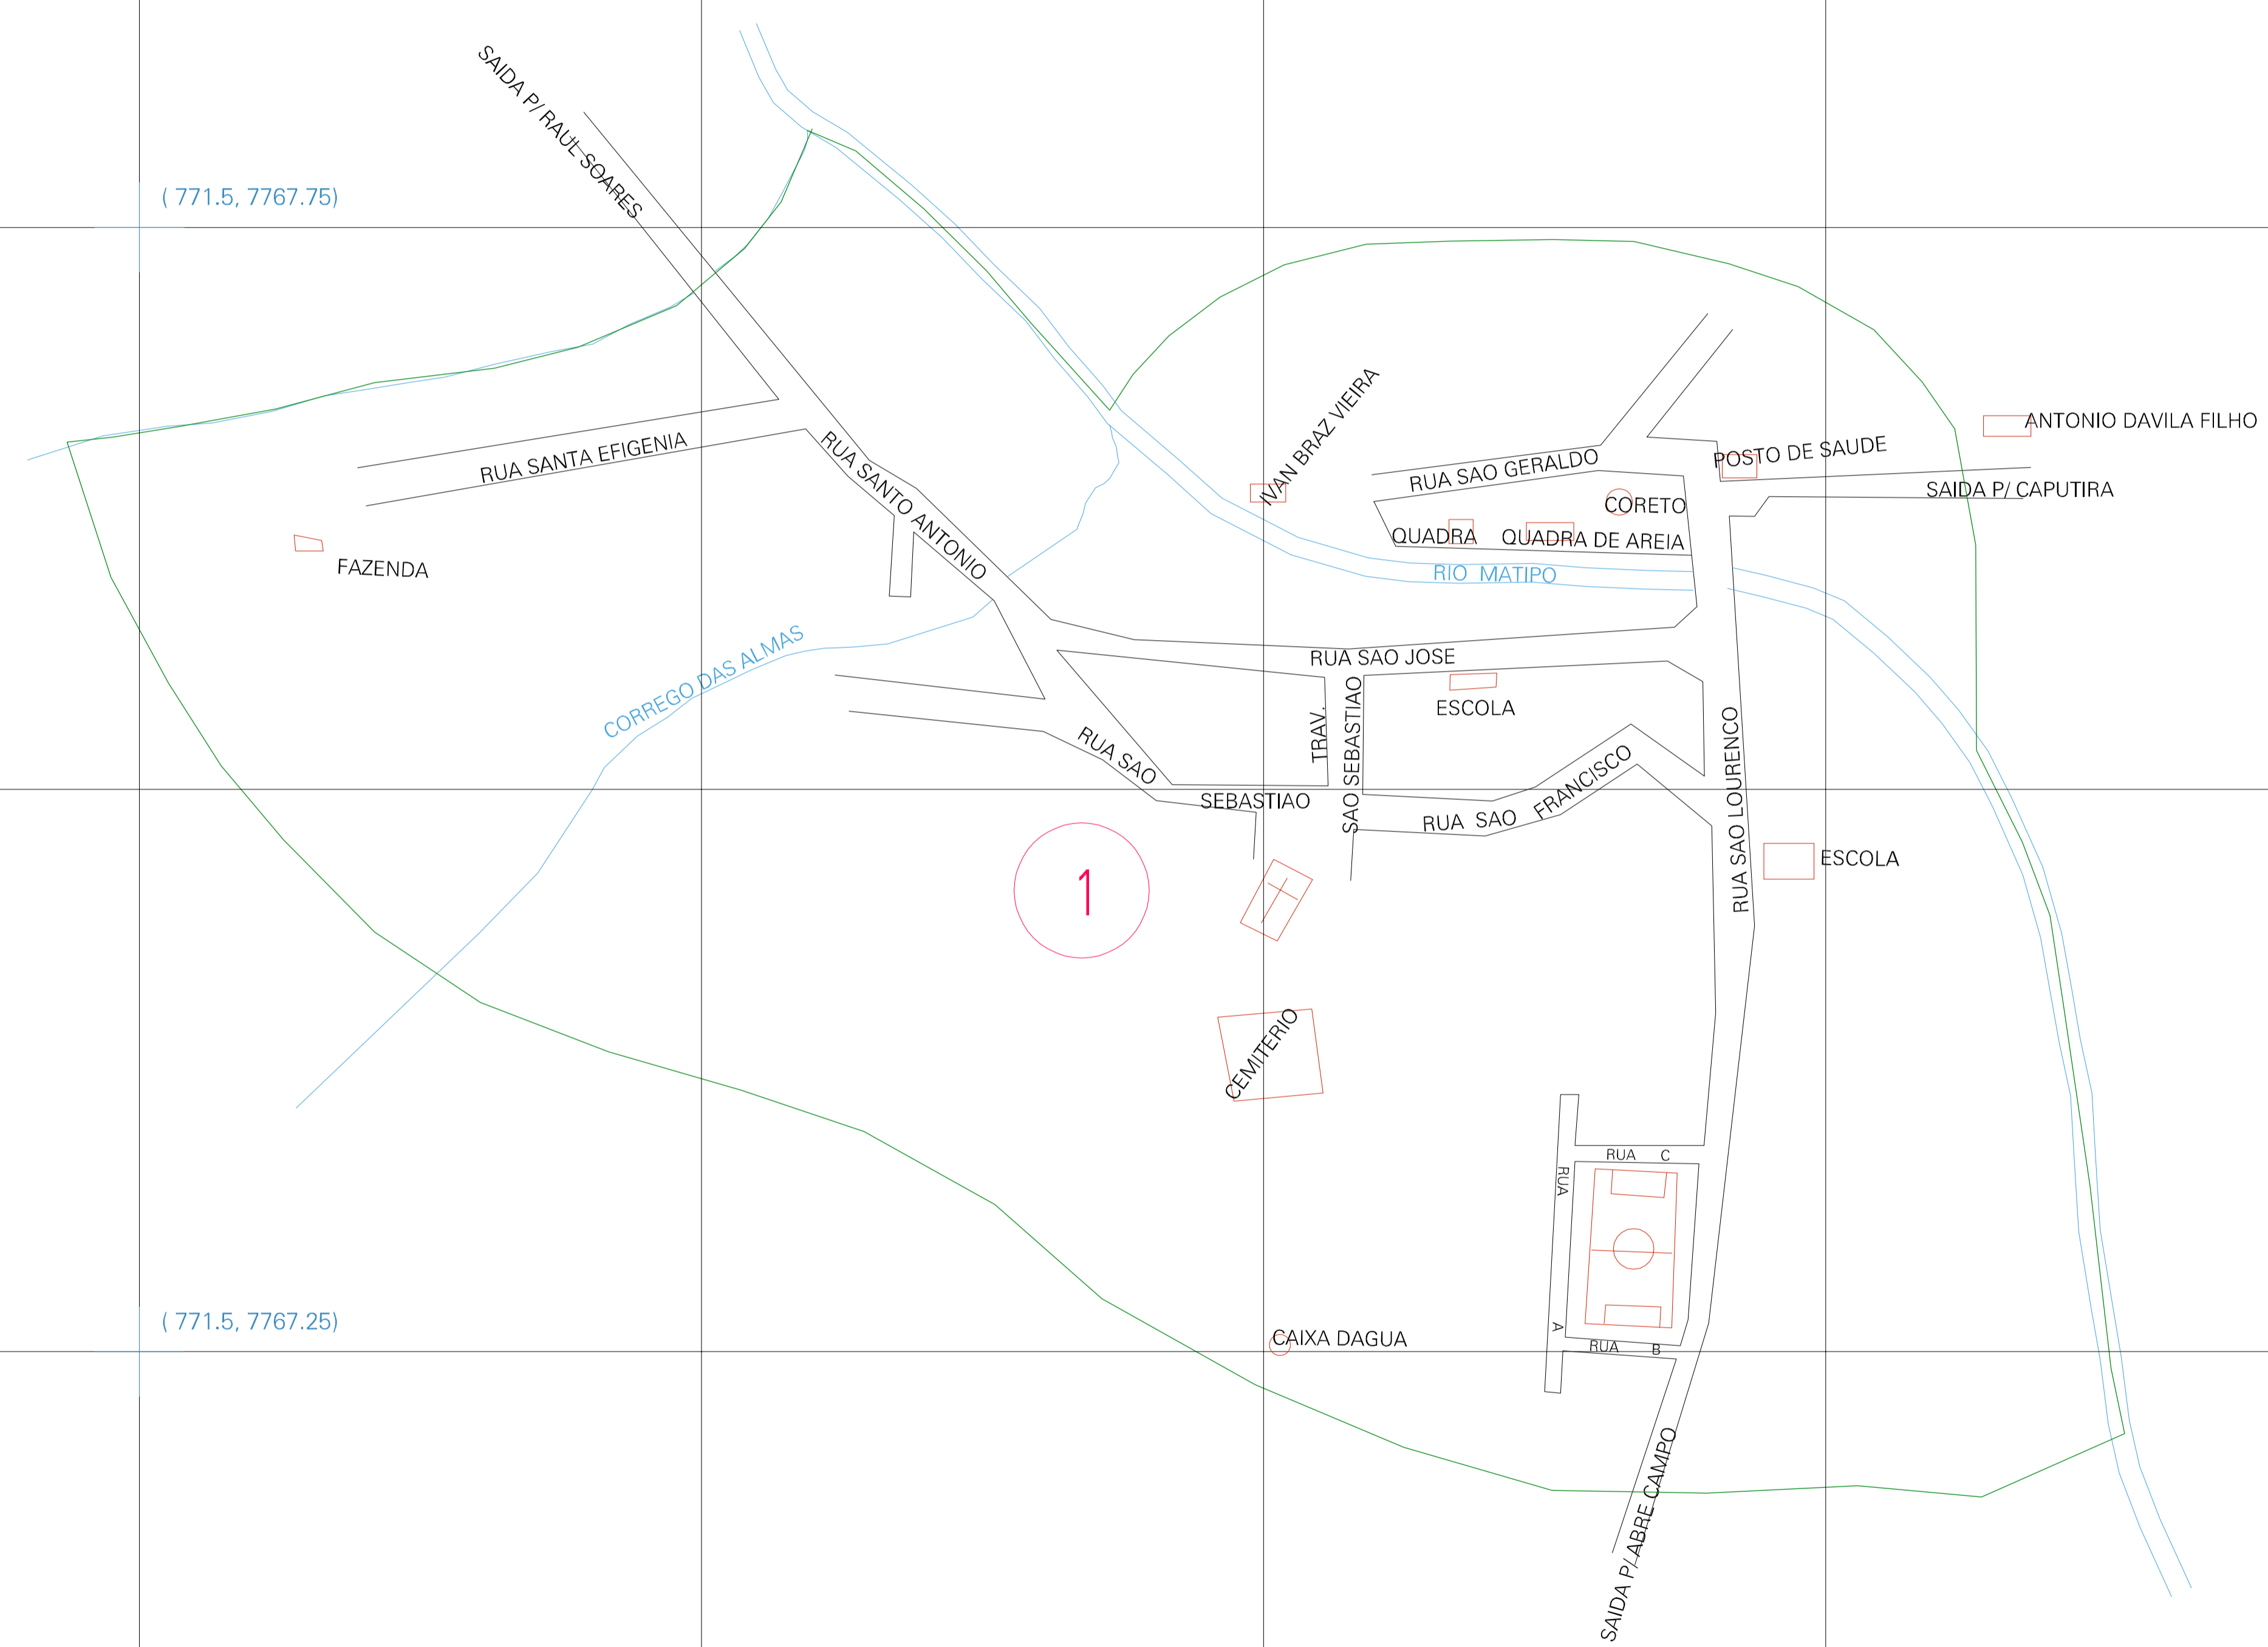

( 771.5, 7767.75)

( 772.5, 7767.75)

( 771.5, 7767.25)

( 772.5, 7767.25)

ESTADO DE MINAS GERAIS  
 Município: 31.00302  
 ABRE CAMPO  
 Folha : 01 - 01  
 Arquivo: 310030210.dgn  
 Limites(km): (771.25, 7767) - (772.75, 7768)

- LEGENDA**
- LIMITES**
- Município ou Perímetro Urbano
  - Distrito
  - Subdistrito, RA, Zona ou similar
  - Bairro ou similar
  - Sector Censitário
- CODIGOS**
- 22306.05 Distrito (cod. do município + cod. do distrito)
  - 05.06 Subdistrito (cod. do distrito + cod. do subdistrito)
  - 003 Bairro (cod. do bairro no município)
  - 25 Sector (número do setor no distrito ou subdistrito)

**MAPA URBANO DIGITAL**  
**FOLHA A1**