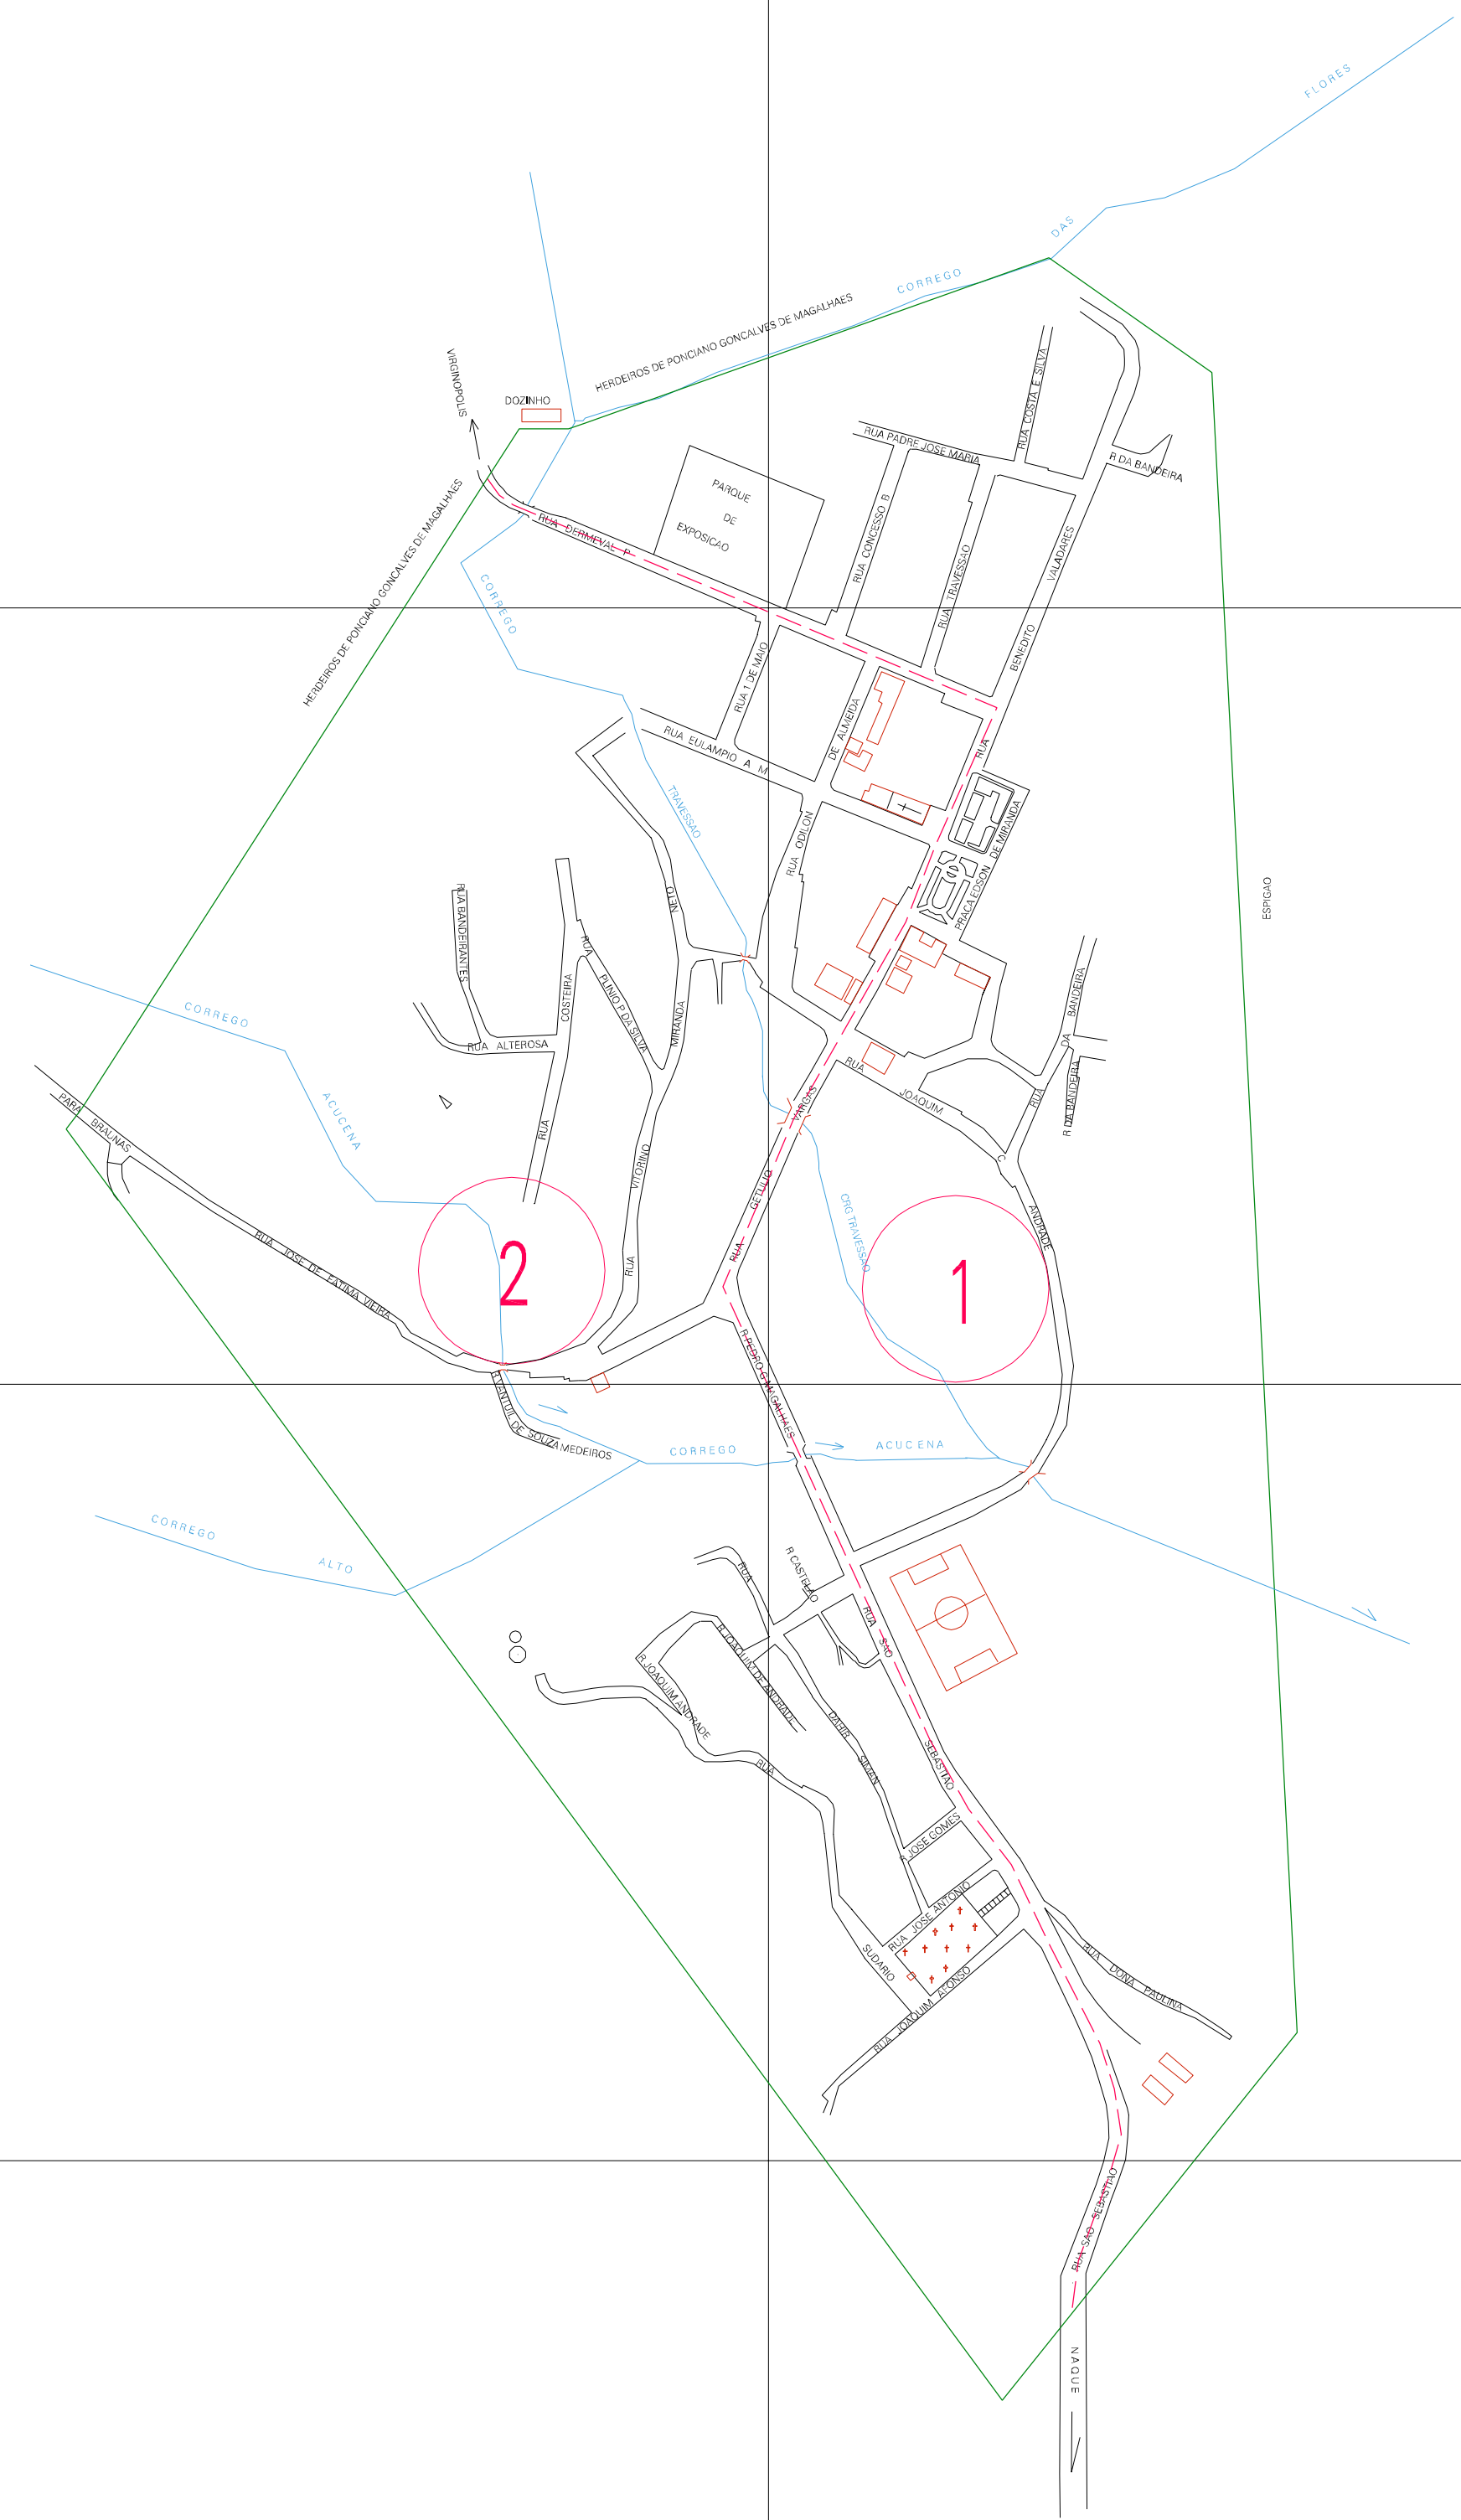

( 757.1, 7889.4)

( 759.1, 7889.4)

( 757.1, 7888.4)

( 759.1, 7888.4)

ESTADO DE MINAS GERAIS  
 Município: 31.00500  
 AÇUCENA  
 Folha : 01 - 01

Arquivo: 3100500.dgn  
 Limites(km): ( 756.6, 7887.9) - ( 759.6, 7889.9)

- LEGENDA**
- LIMITES**
- Município ou Perímetro Urbano
  - Distrito
  - Subdistrito, RA, Zona ou similar
  - Bairro ou similar
  - Setor Censitário
- CODIGOS**
- 22306.05 Distrito (cod. do município + cod. do distrito)
  - 05.08 Subdistrito (cod. do distrito + cod. do subdistrito)
  - 003 Bairro (cod. do bairro no município)
  - 25 Setor (número do setor no distrito ou subdistrito)

**MAPA URBANO DIGITAL  
 FOLHA A1**