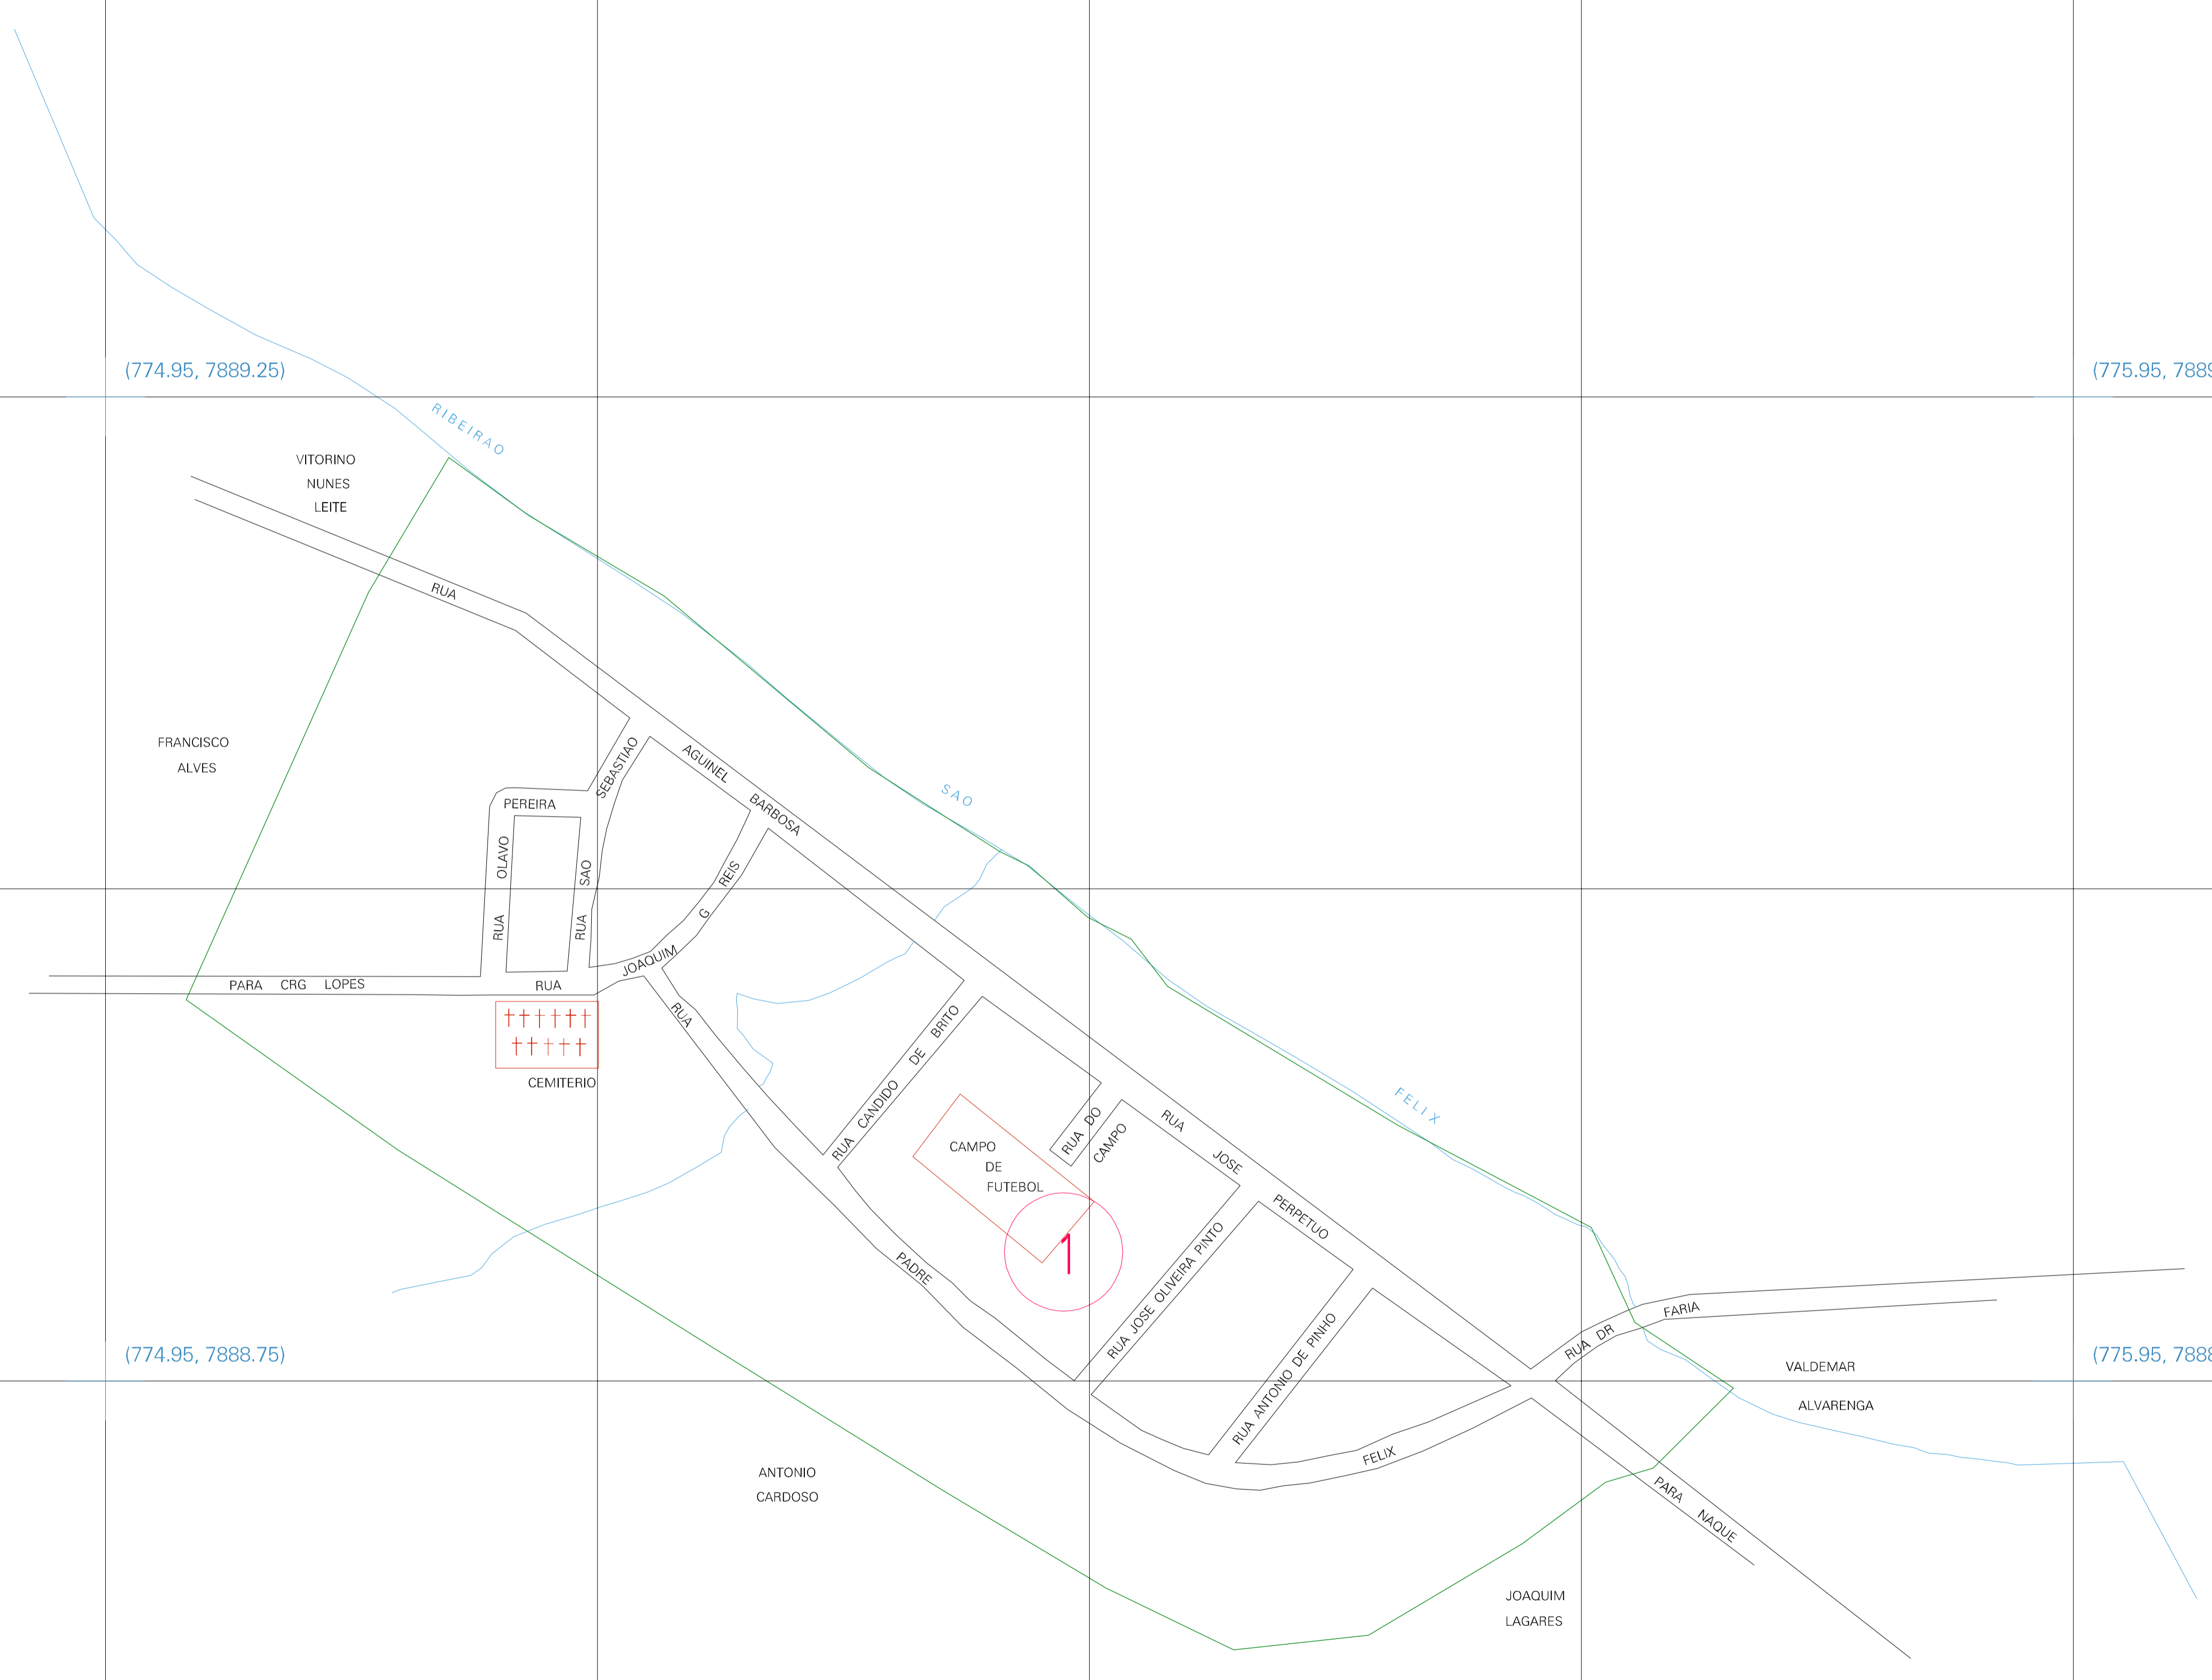

(774.95, 7889.25)

(775.95, 7889.25)

(774.95, 7888.75)

(775.95, 7888.75)

ESTADO DE MINAS GERAIS
 Município: 31.00500
 AÇUCENA
 Folha : 01 - 01
 Arquivo: 310050015.dgn
 Limites(km): (774.7, 7888.5) - (776.2, 7889.5)

- LEGENDA**
- LIMITES**
- Município ou Perímetro Urbano
 - Distrito
 - Subdistrito, RA, Zona ou similar
 - Bairro ou similar
 - Setor Censitário
- CODIGOS**
- 22306.05 Distrito (cod. do município + cod. do distrito)
 - 05.06 Subdistrito (cod. do distrito + cod. do subdistrito)
 - 003 Bairro (cod. do bairro no município)
 - 25 Setor (número do setor no distrito ou subdistrito)