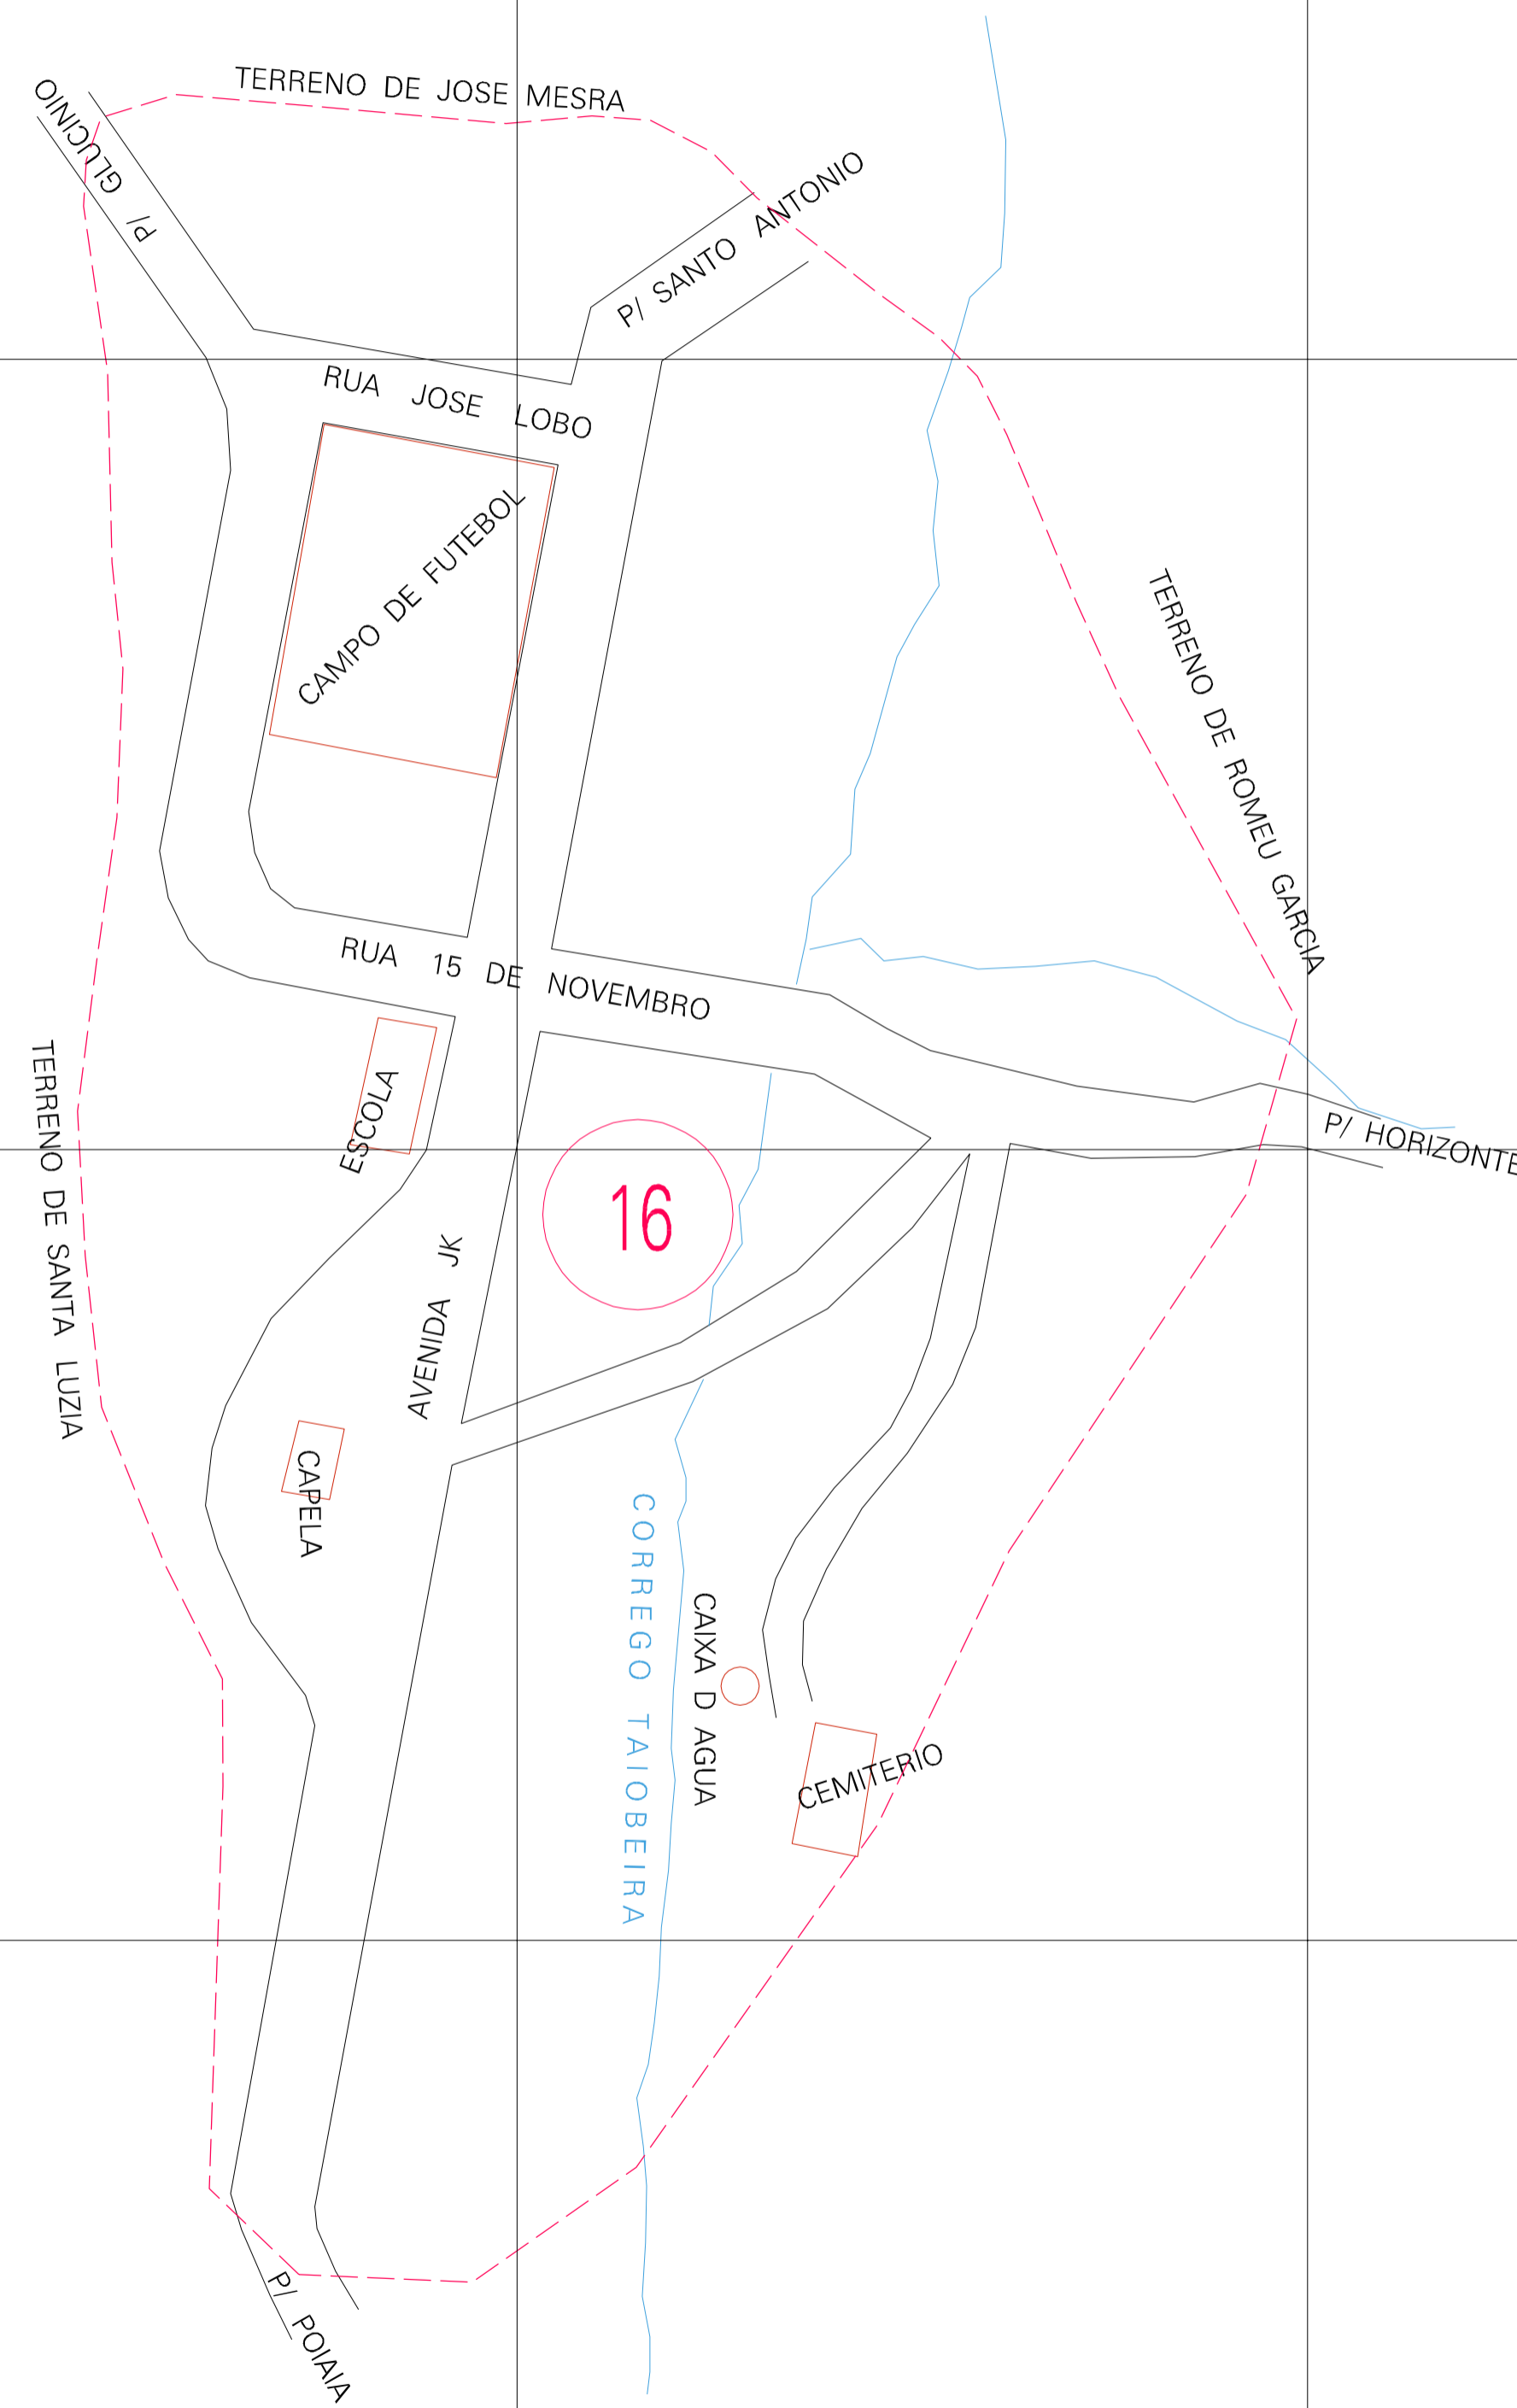

(788.9, 7982.15)

(789.9, 7982.15)

(788.9, 7981.65)

(789.9, 7981.65)

ESTADO DE MINAS GERAIS

Município: 31.00609

ÁGUA BOA

Folha : 01 - 01

LEGENDA

1. **LIMITES**
2. Município ou Perímetro Urbano
   - Distrito
   - Subdistrito, RA, Zona ou similar
   - Bairro ou similar
   - Setor Censitário
3. **CODIGOS**
- 22306.05 Distrito (cod. do município + cod. do distrito)
  - 05.06 Subdistrito (cod. do distrito + cod. do subdistrito)
  - 003 Bairro (cod. do bairro no município)
  - 25 Setor (número do setor no distrito ou subdistrito)

Articulação de Folhas

MAPA URBANO DIGITAL
FOLHA A1