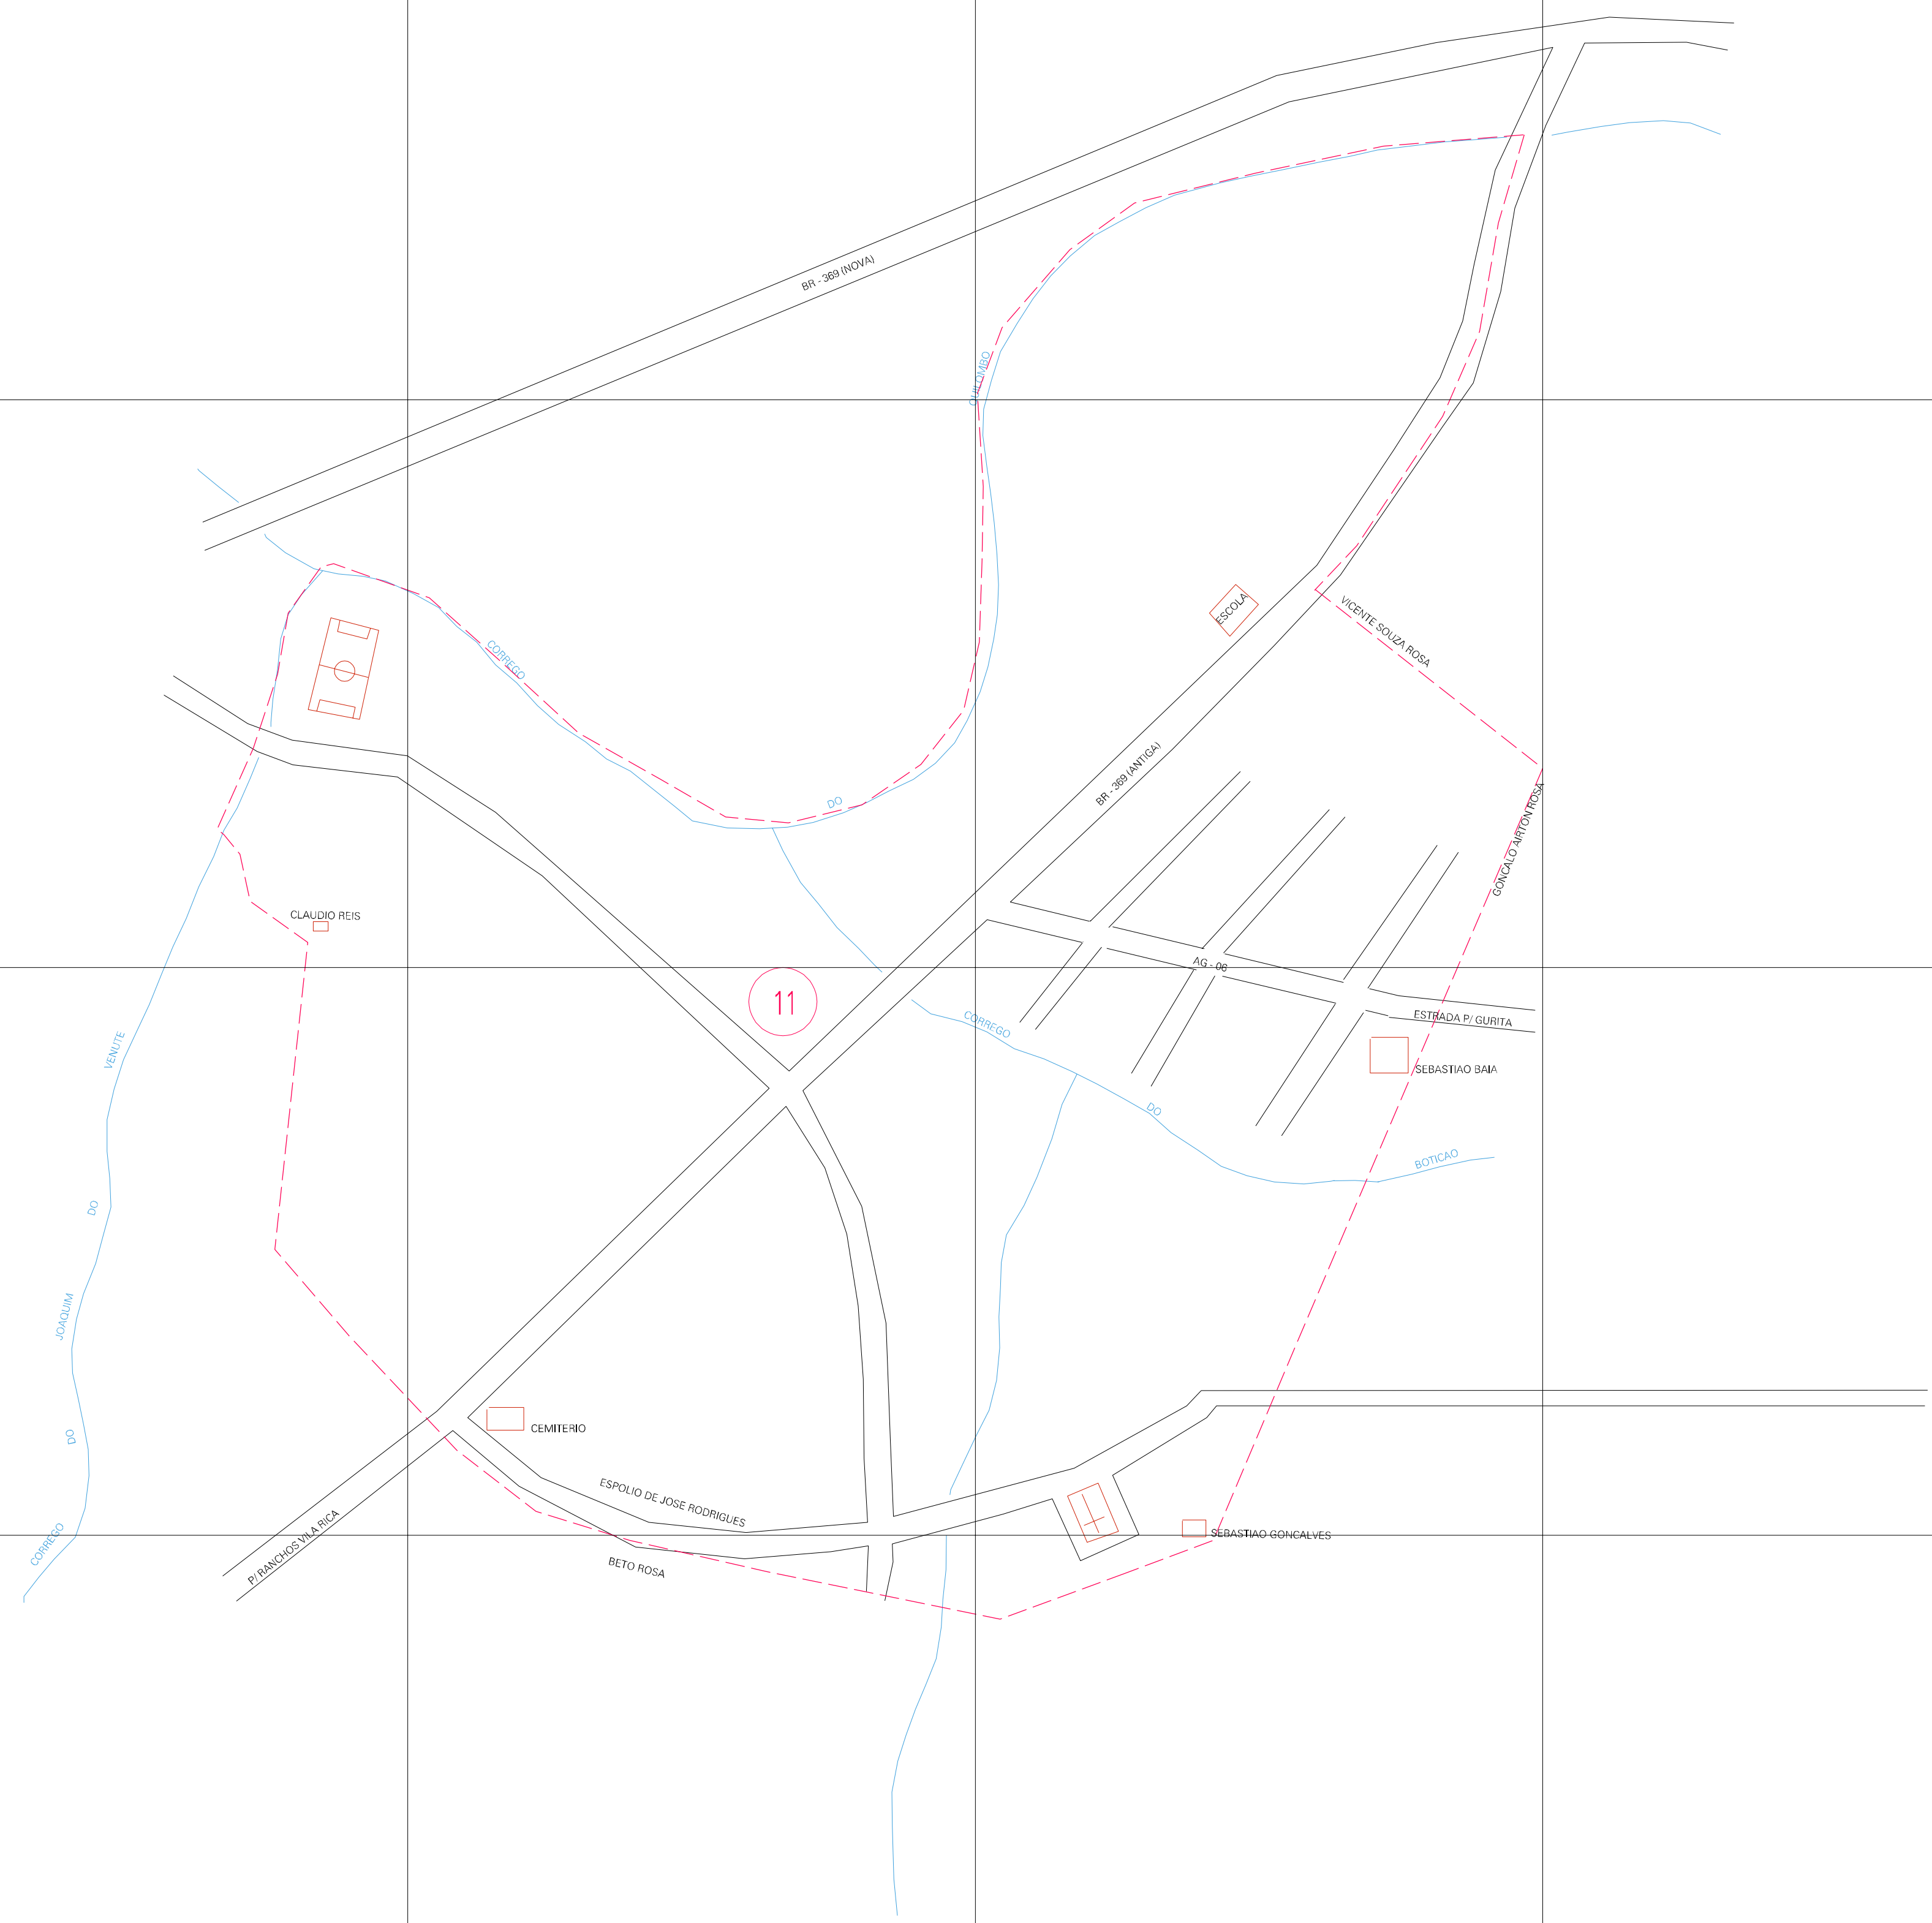

(449.059, 7682.381)

(451.059, 7682.381)

(449.059, 7681.381)

(451.059, 7681.381)

ESTADO DE MINAS GERAIS
 Município: 31.00807
 AGUANIL
 Folha : 01 - 01

Arquivo: 310080700001.dgn
 Limites(km): (448.559, 7680.881) - (451.559, 7682.881)

- LEGENDA**
- LIMITES**
- Município ou Perímetro Urbano
 - Distrito
 - Subdistrito, RA, Zona ou similar
 - Bairro ou similar
 - - - Setor Censitário
- CODIGOS**
- 22306.05 Distrito (cod. do município + cod. do distrito)
 - 05.08 Subdistrito (cod. do distrito + cod. do subdistrito)
 - 003 Bairro (cod. do bairro no município)
 - 25 Setor (número do setor no distrito ou subdistrito)

**MAPA URBANO DIGITAL
 FOLHA A1**