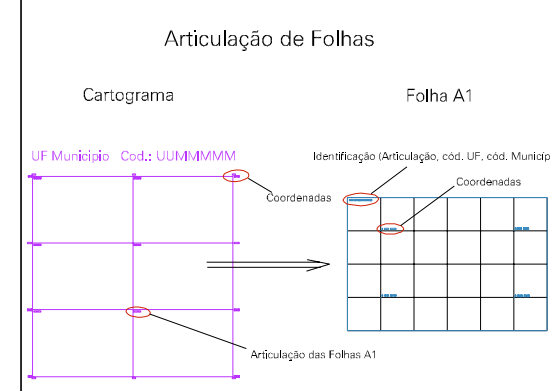

(457.32, 7684.33)

(459.32, 7684.33)

(457.32, 7683.33)

(459.32, 7683.33)

4

3

TORRE
TELEMAR

ESTADO DE MINAS GERAIS
 Município: 31.00807
 AGUANIL
 Folha : 02 - 01

Arquivo: 3100807.dgn
 Limites(km): (456.82, 7682.83) - (459.82, 7684.83)

- LEGENDA**
- LIMITES**
- Município ou Perímetro Urbano
 - Distrito
 - Subdistrito, FA, Zona ou similar
 - Bairro ou similar
 - Setor Censitário
- CODIGOS**
- 22306.05 Distrito (cod. do município + cod. do distrito)
 - 05.08 Subdistrito (cod. do distrito + cod. do subdistrito)
 - 003 Bairro (cod. do bairro no município)
 - 25 Setor (número do setor no distrito ou subdistrito)