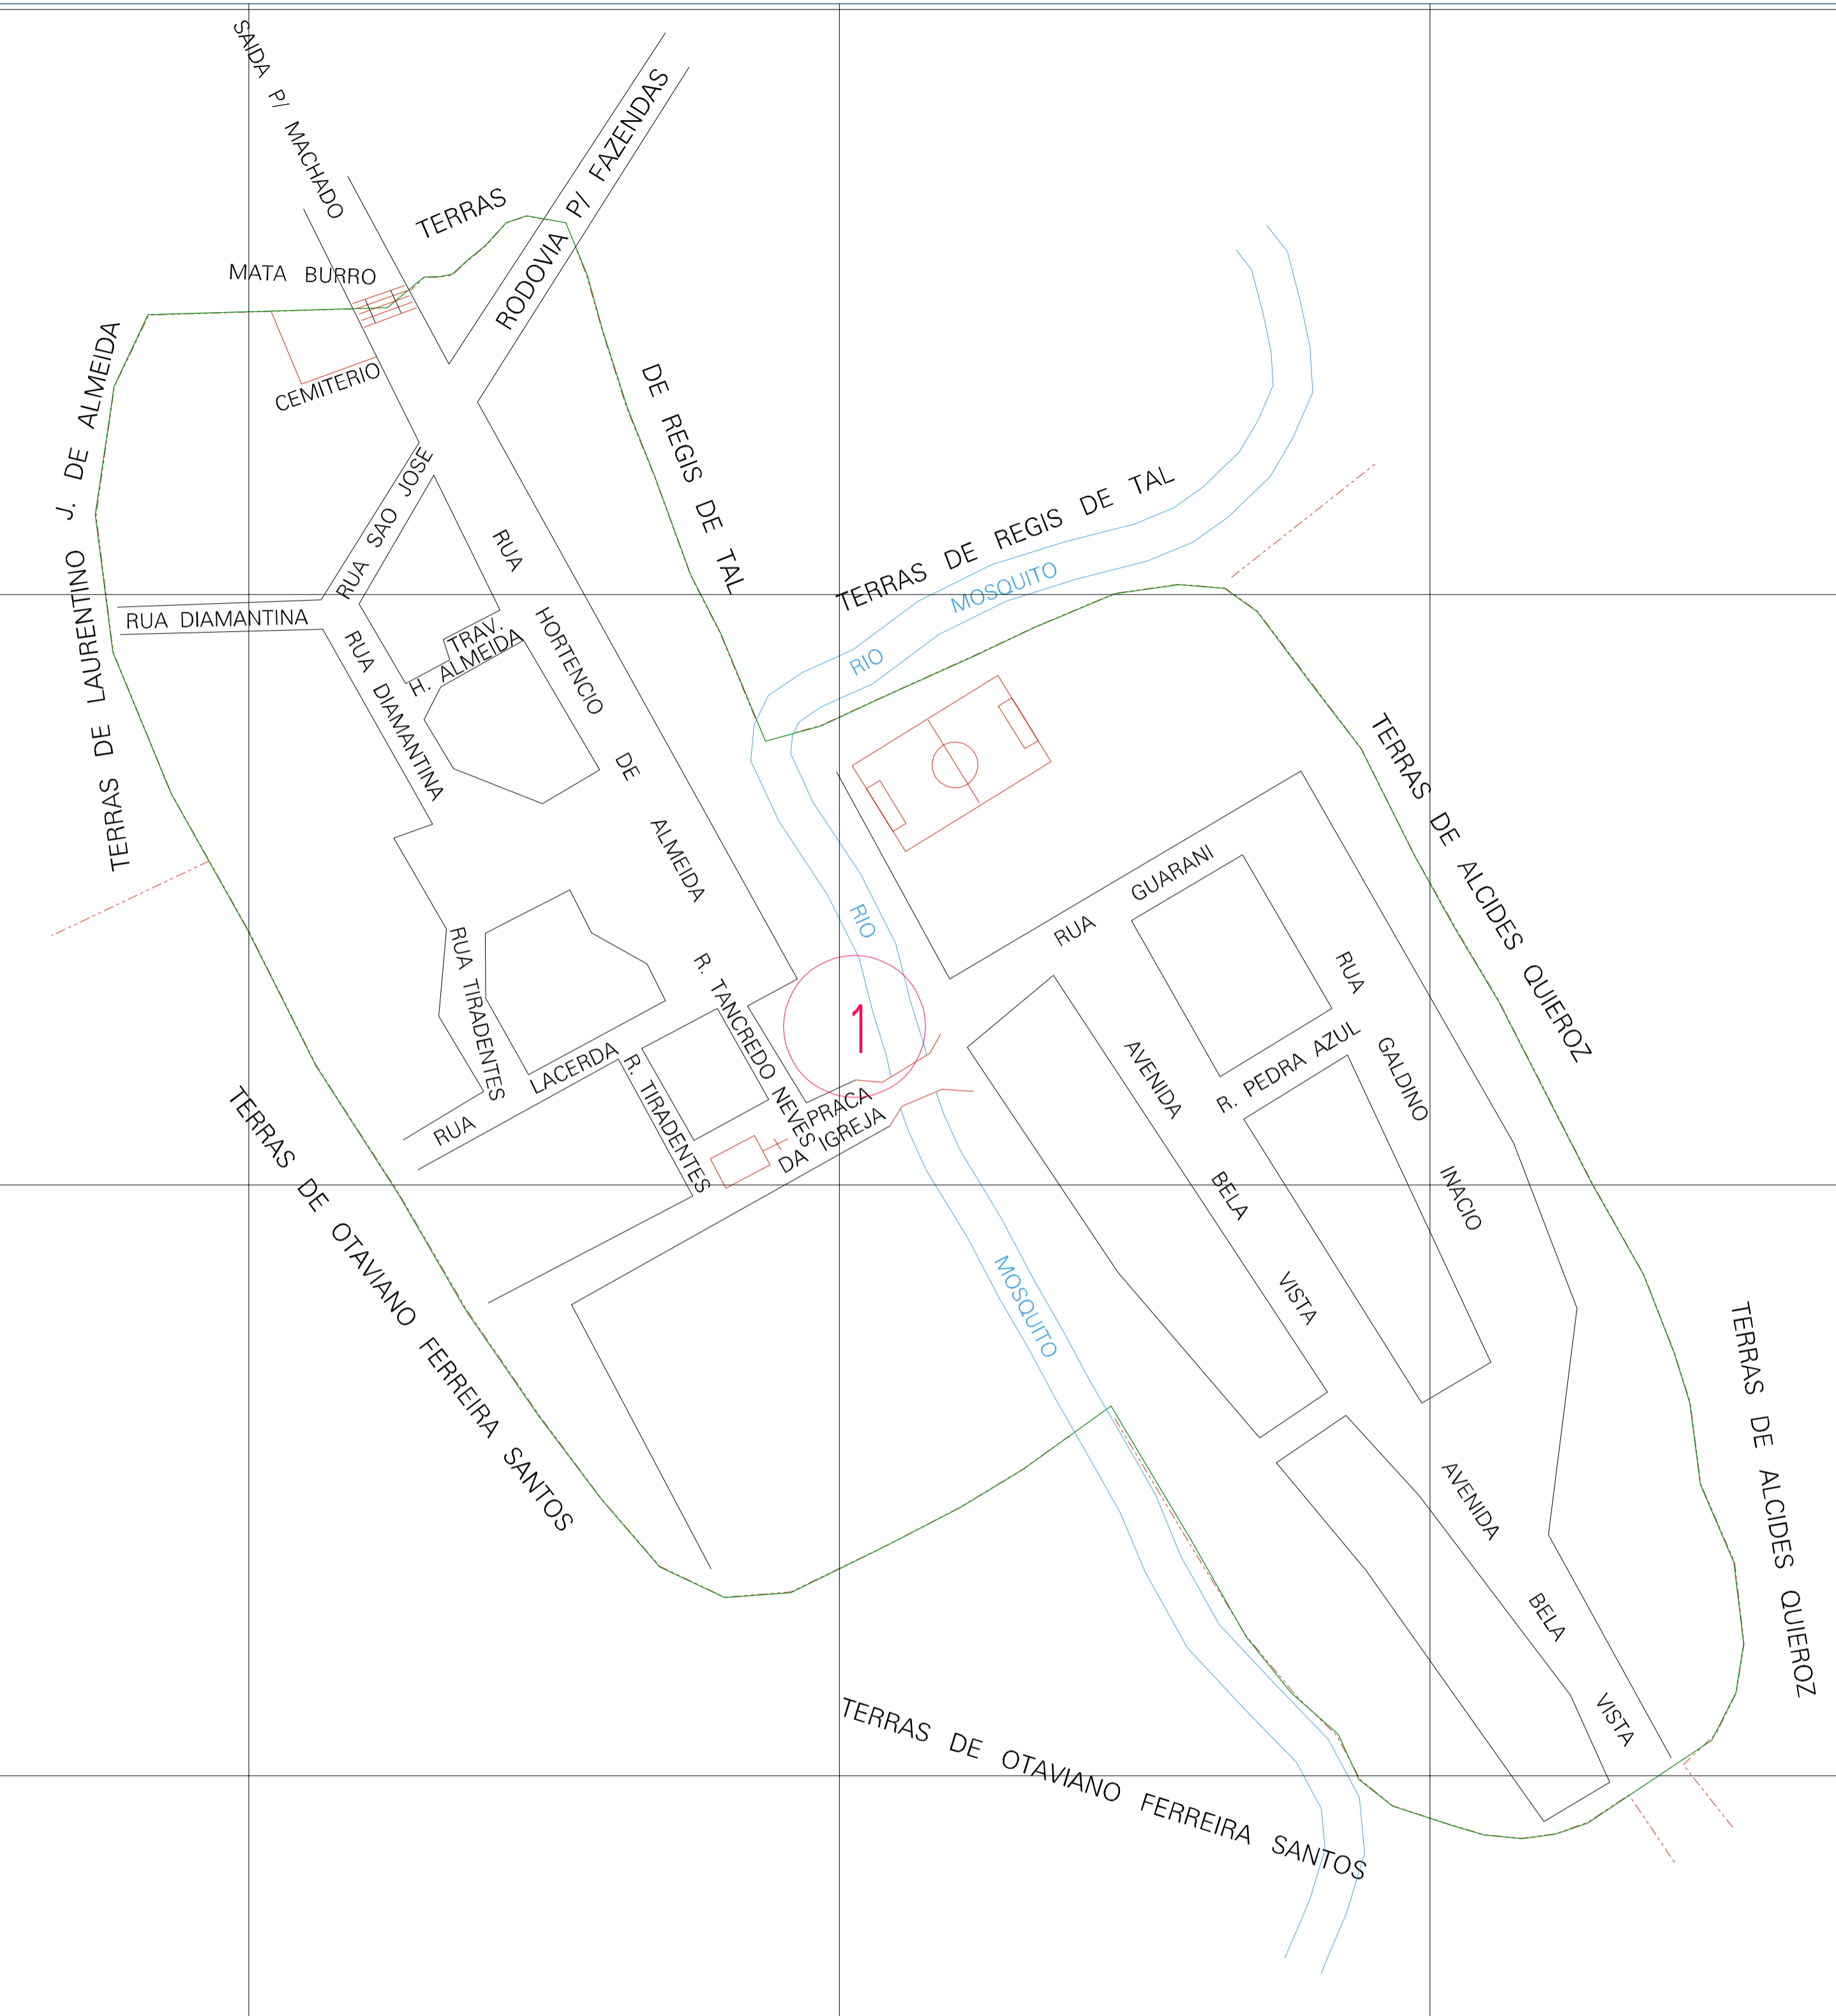

(241.05, 8276.4)

(242.05, 8276.4)

(241.05, 8275.9)

(242.05, 8275.9)

ESTADO DE MINAS GERAIS  
 Município: 31.01003  
 ÁGUAS VERMELHAS  
 Folha : 01 - 01  
 Arquivo: 310100320.dgn  
 Limites(km): (- 240.8, 8275.65) - (- 242.3, 8276.65)

- LEGENDA**
- LIMITES**
- Município ou Perimetro Urbano
  - - - Distrito
  - - - Subdistrito, RA, Zona ou similar
  - - - Bairro ou similar
  - - - Setor Censitário
- CODIGOS**
- 22306.05 Distrito (cod. do município + cod. do distrito)
  - 05.06 Subdistrito (cod. do distrito + cod. do subdistrito)
  - 003 Bairro (cod. do bairro no município)
  - 25 Setor (número do setor no distrito ou subdistrito)

**MAPA URBANO DIGITAL**  
**FOLHA A1**