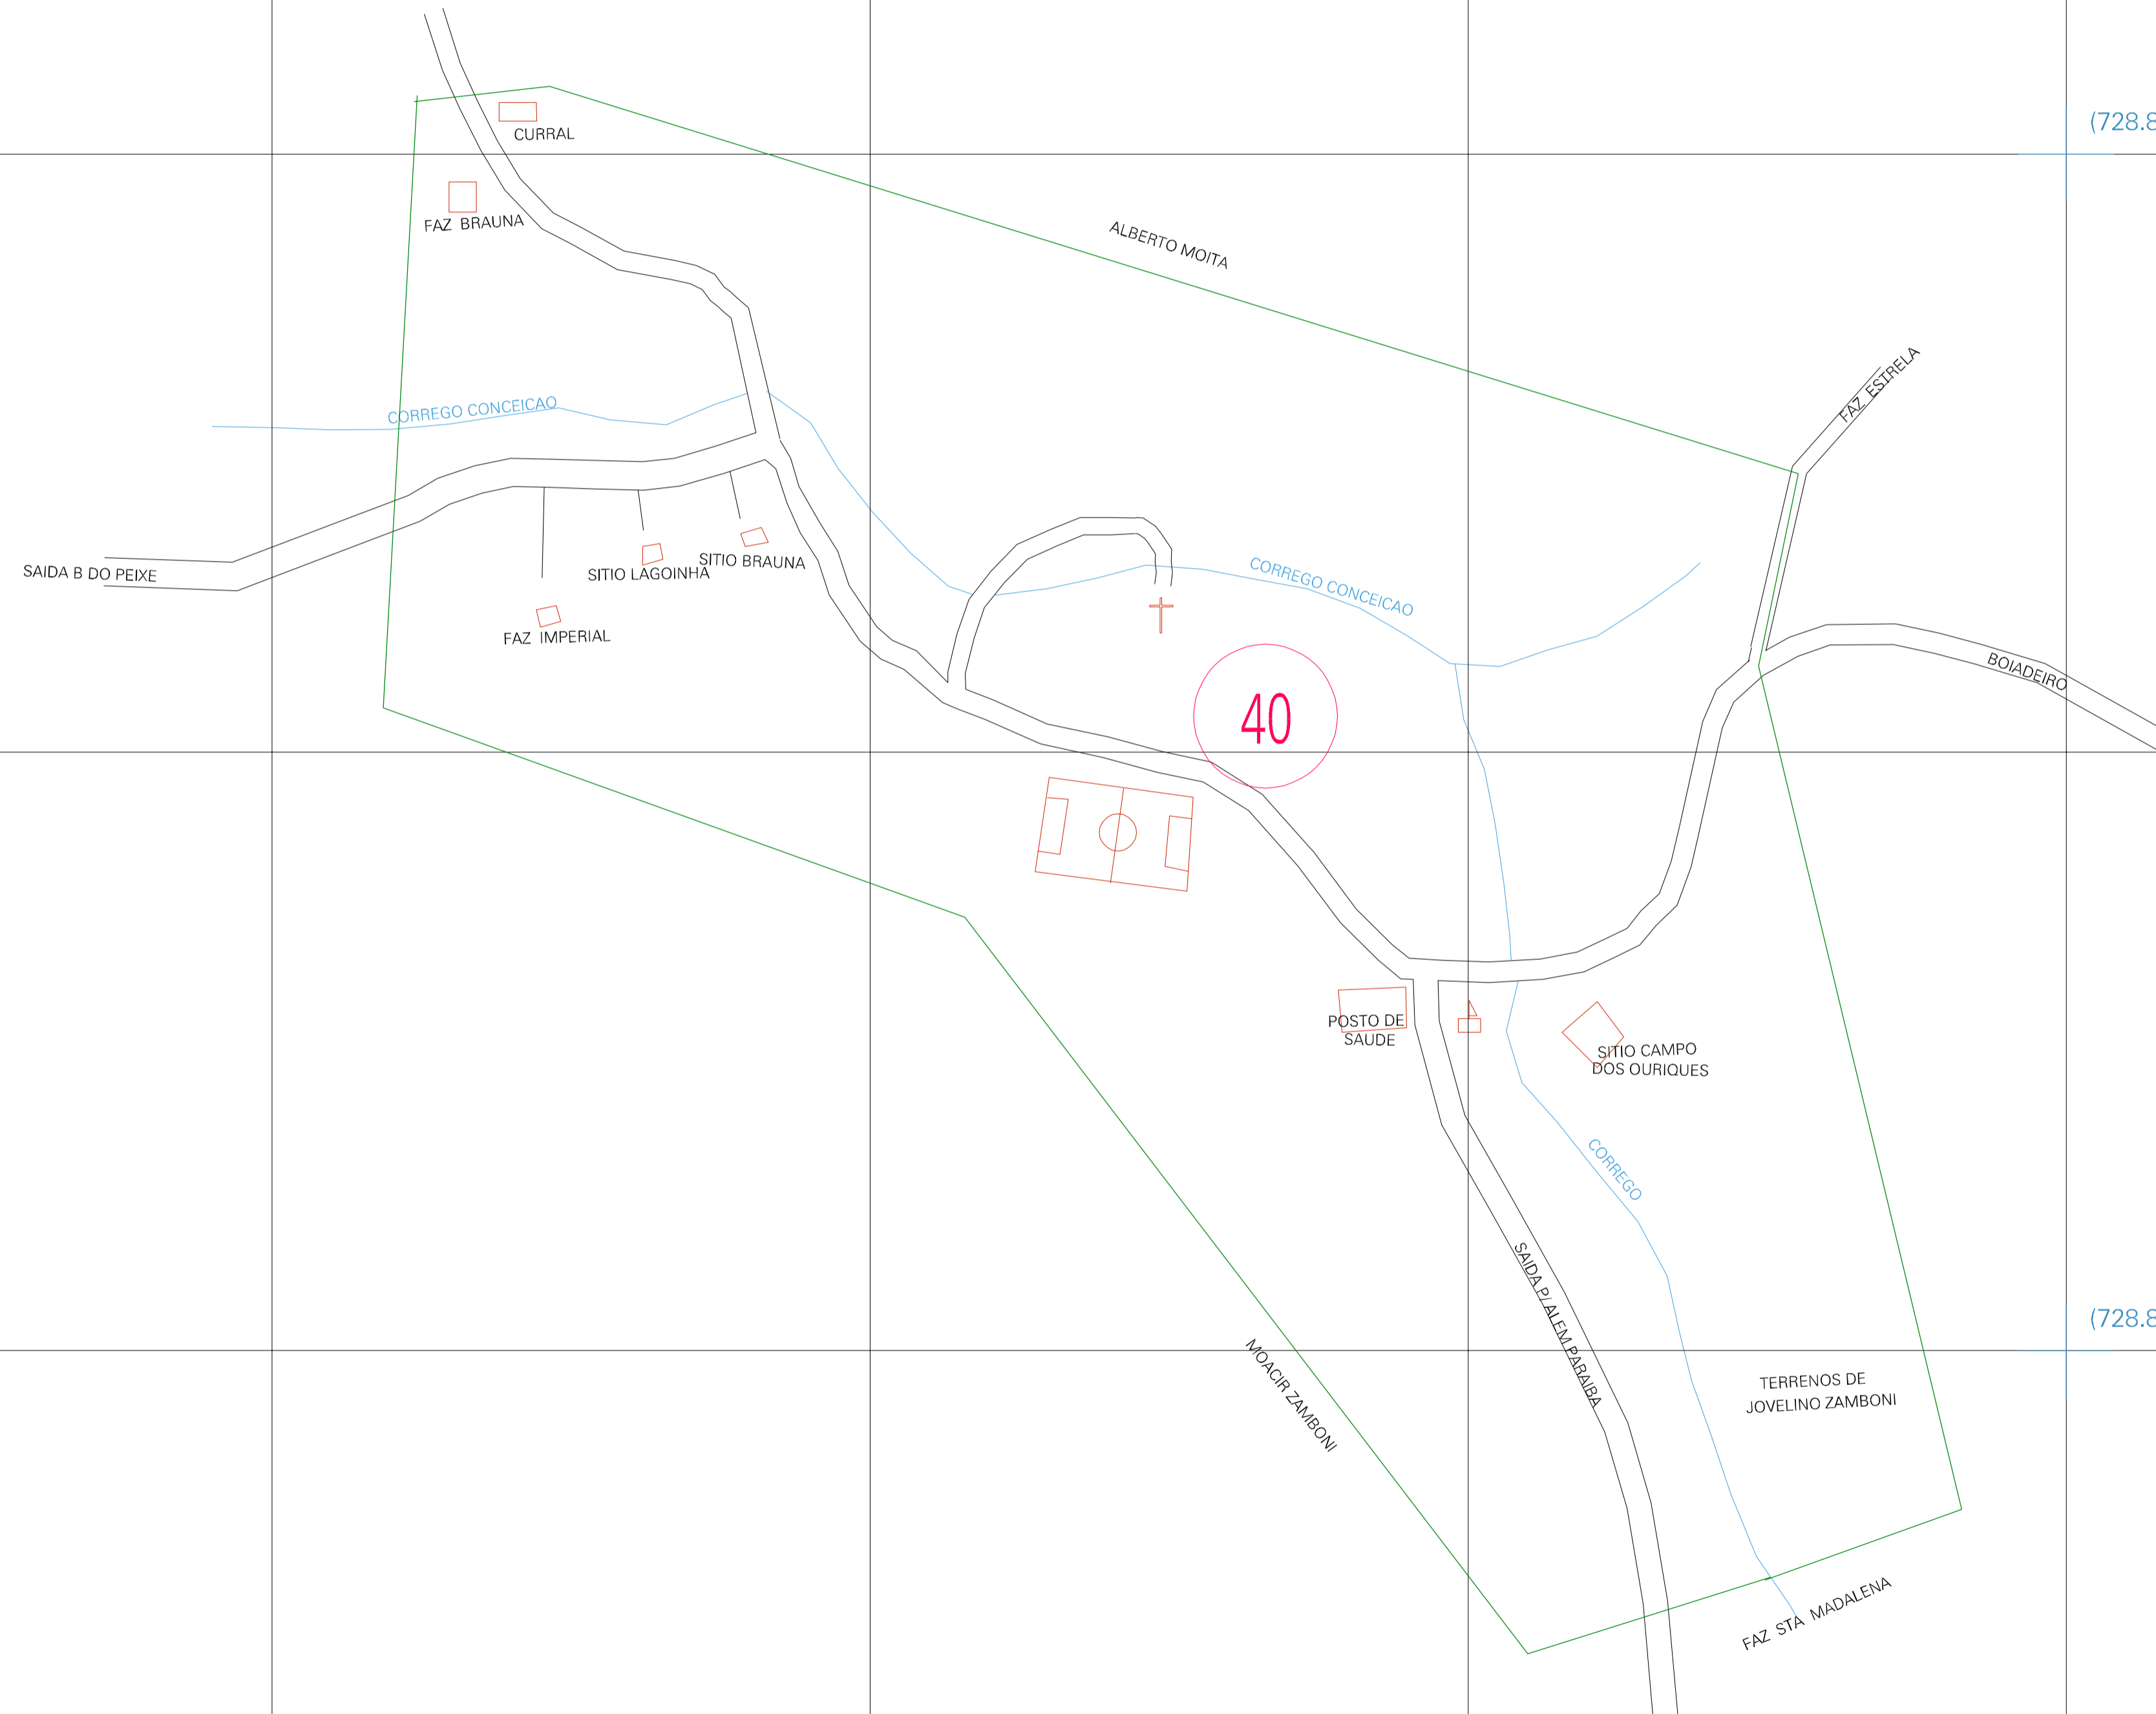

(727.85, 7578.55)

(728.85, 7578.55)

(727.85, 7578.05)

(728.85, 7578.05)

ESTADO DE MINAS GERAIS
 Município: 31.01508
 ALÉM PARAÍBA
 Folha : 01 - 01

Arquivo: 310150800003.dgn
 Limites(km): (727.6, 7577.8) - (729.1, 7578.8)

- LEGENDA**
- LIMITES**
- Município ou Perimetro Urbano
 - Distrito
 - Subdistrito, RA, Zona ou similar
 - Bairro ou similar
 - Setor Censitário
- CODIGOS**
- 22306.05 Distrito (cod. do município + cod. do distrito)
 - 05.06 Subdistrito (cod. do distrito + cod. do subdistrito)
 - 003 Bairro (cod. do bairro no município)
 - 25 Setor (número do setor no distrito ou subdistrito)

MAPA URBANO DIGITAL
FOLHA A1