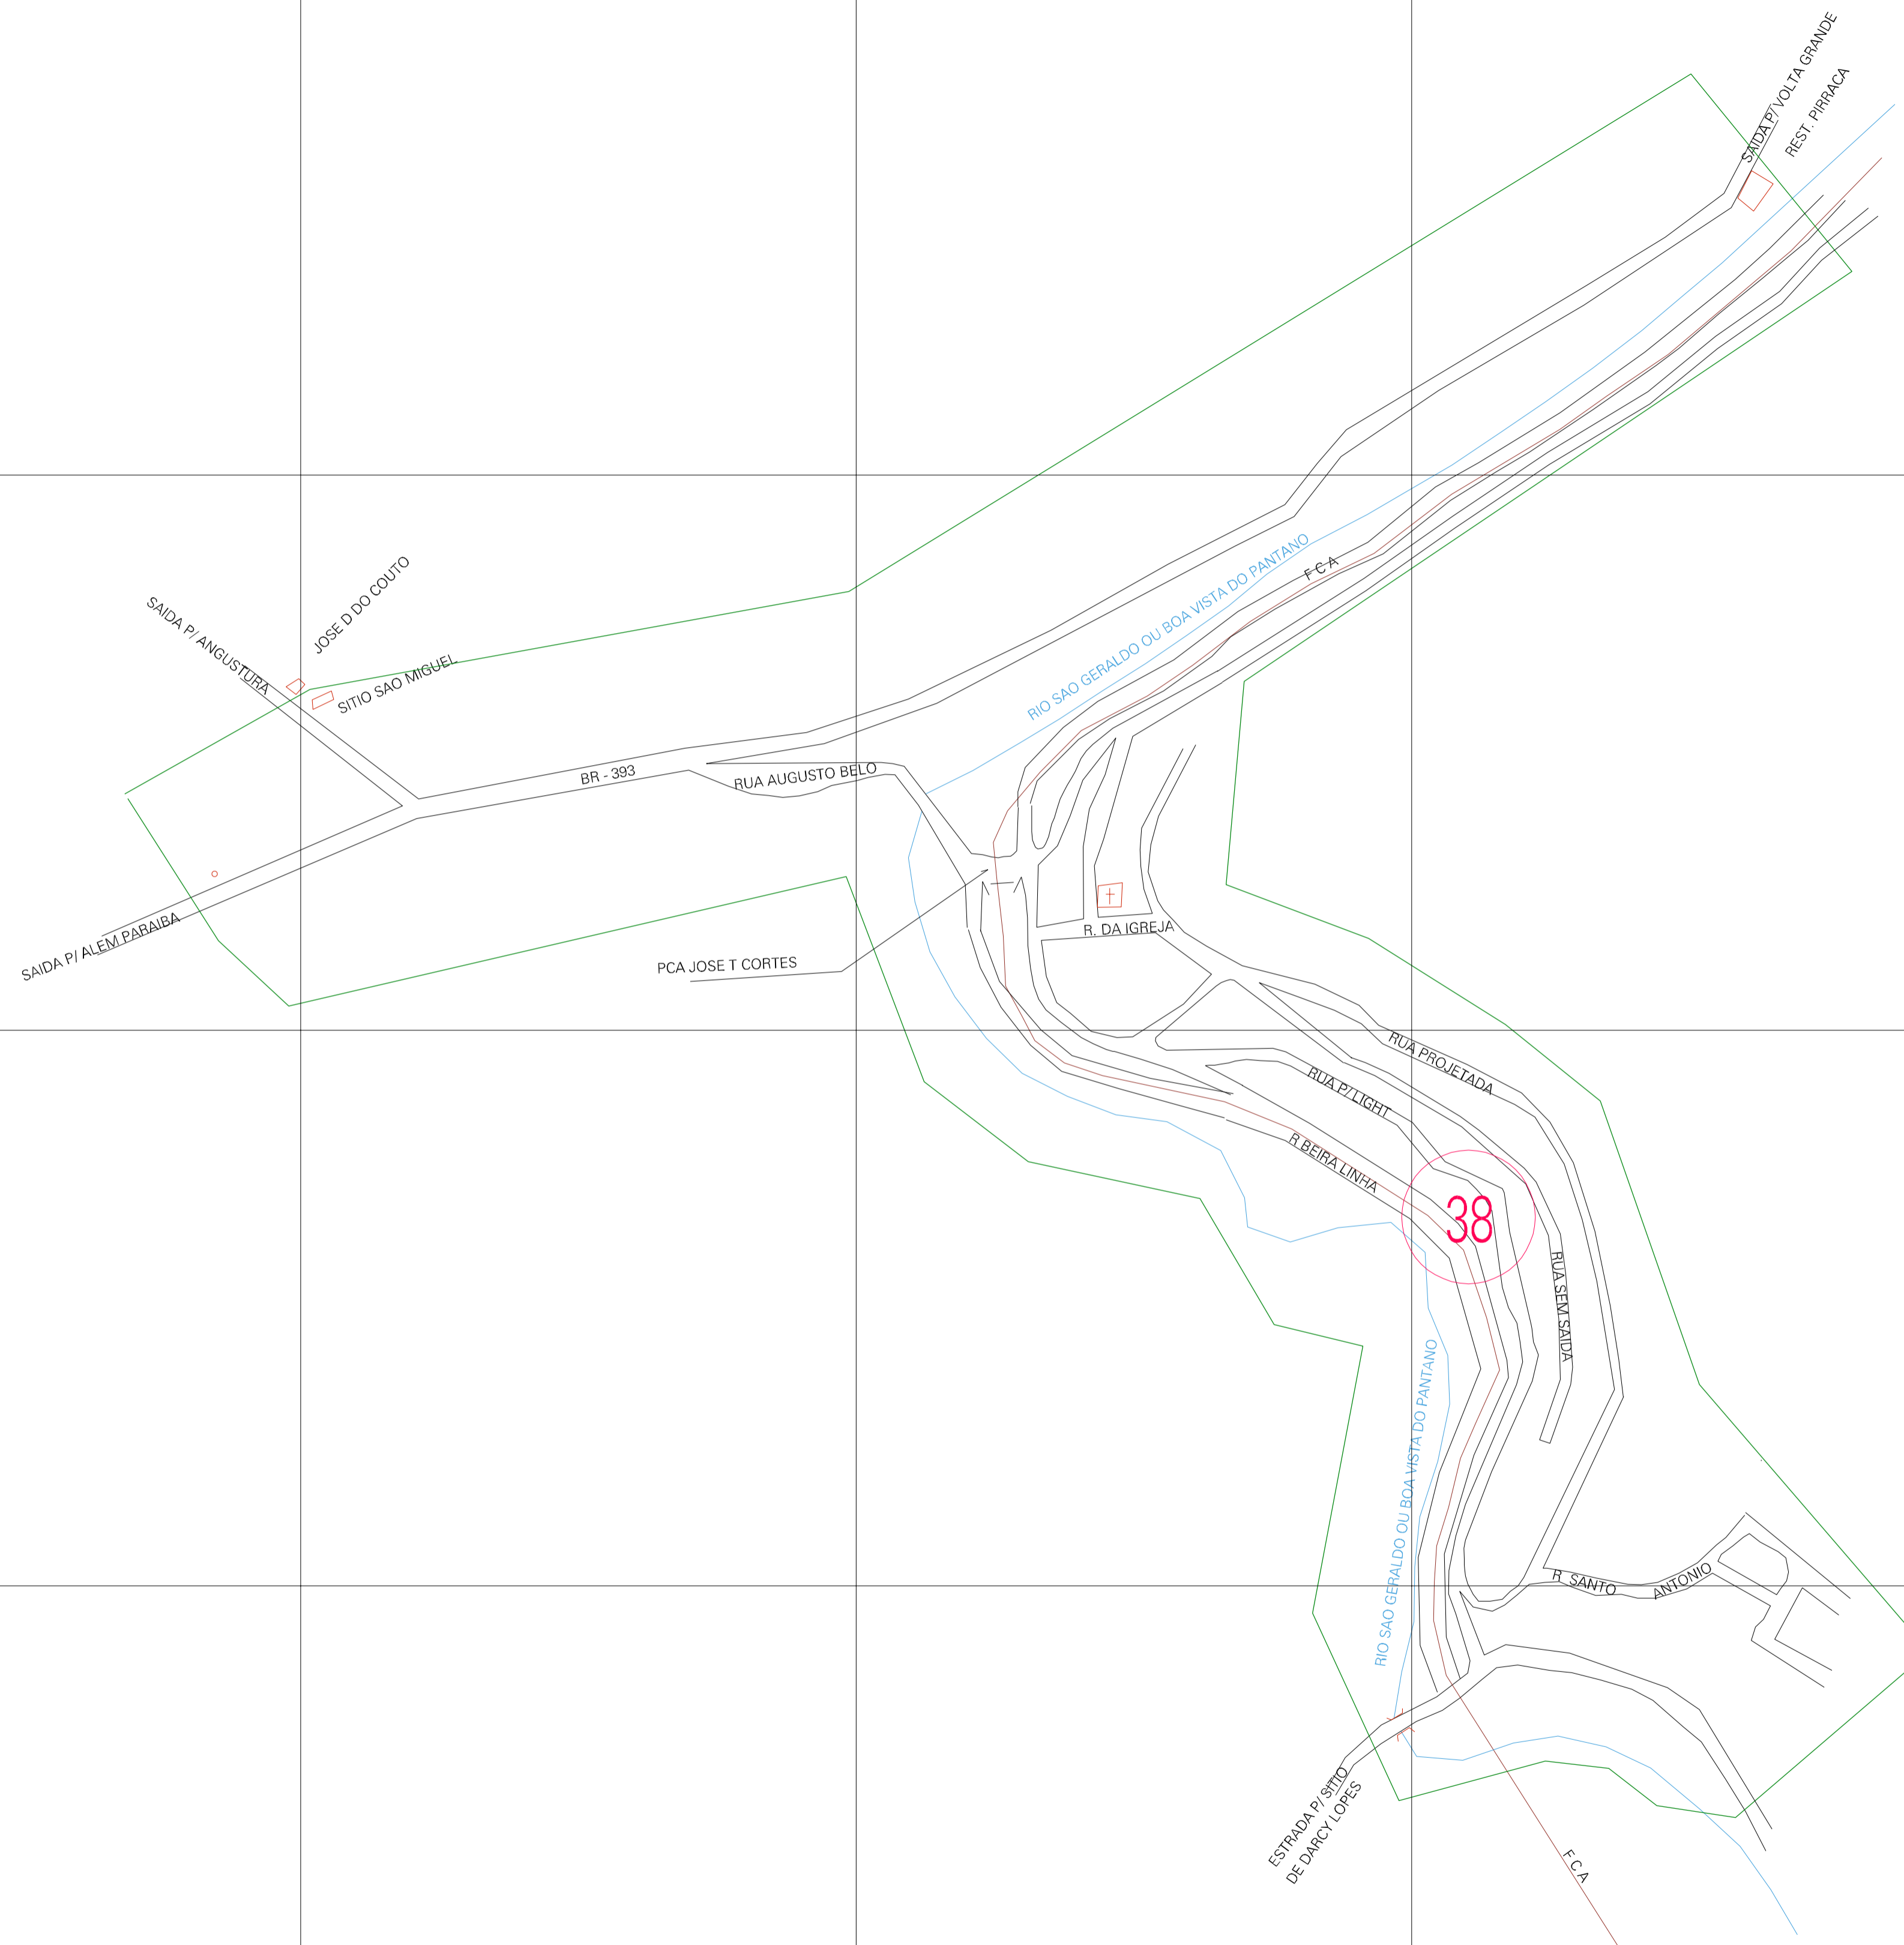

(745.45, 7583.15)

(746.45, 7583.15)

(745.45, 7582.65)

(746.45, 7582.65)

ESTADO DE MINAS GERAIS

Município: 31.01508

ALÉM PARÁIBA

Folha : 01 - 01

Arquivo: 3101508aui1.dgn

LEGENDA

1. LIMITES
2. Município ou Perímetro Urbano
   - Distrito
   - Subdistrito, RA, Zona ou similar
   - Bairro ou similar
   - Setor Censitário

CODIGOS

- 22306.05 Distrito (cod. do município + cod. do distrito)
- 05.06 Subdistrito (cod. do distrito + cod. do subdistrito)
- 003 Bairro (cod. do bairro no município)
- 25 Setor (número do setor no distrito ou subdistrito)

Articulação de Folhas

MAPA URBANO DIGITAL

FOLHA A1