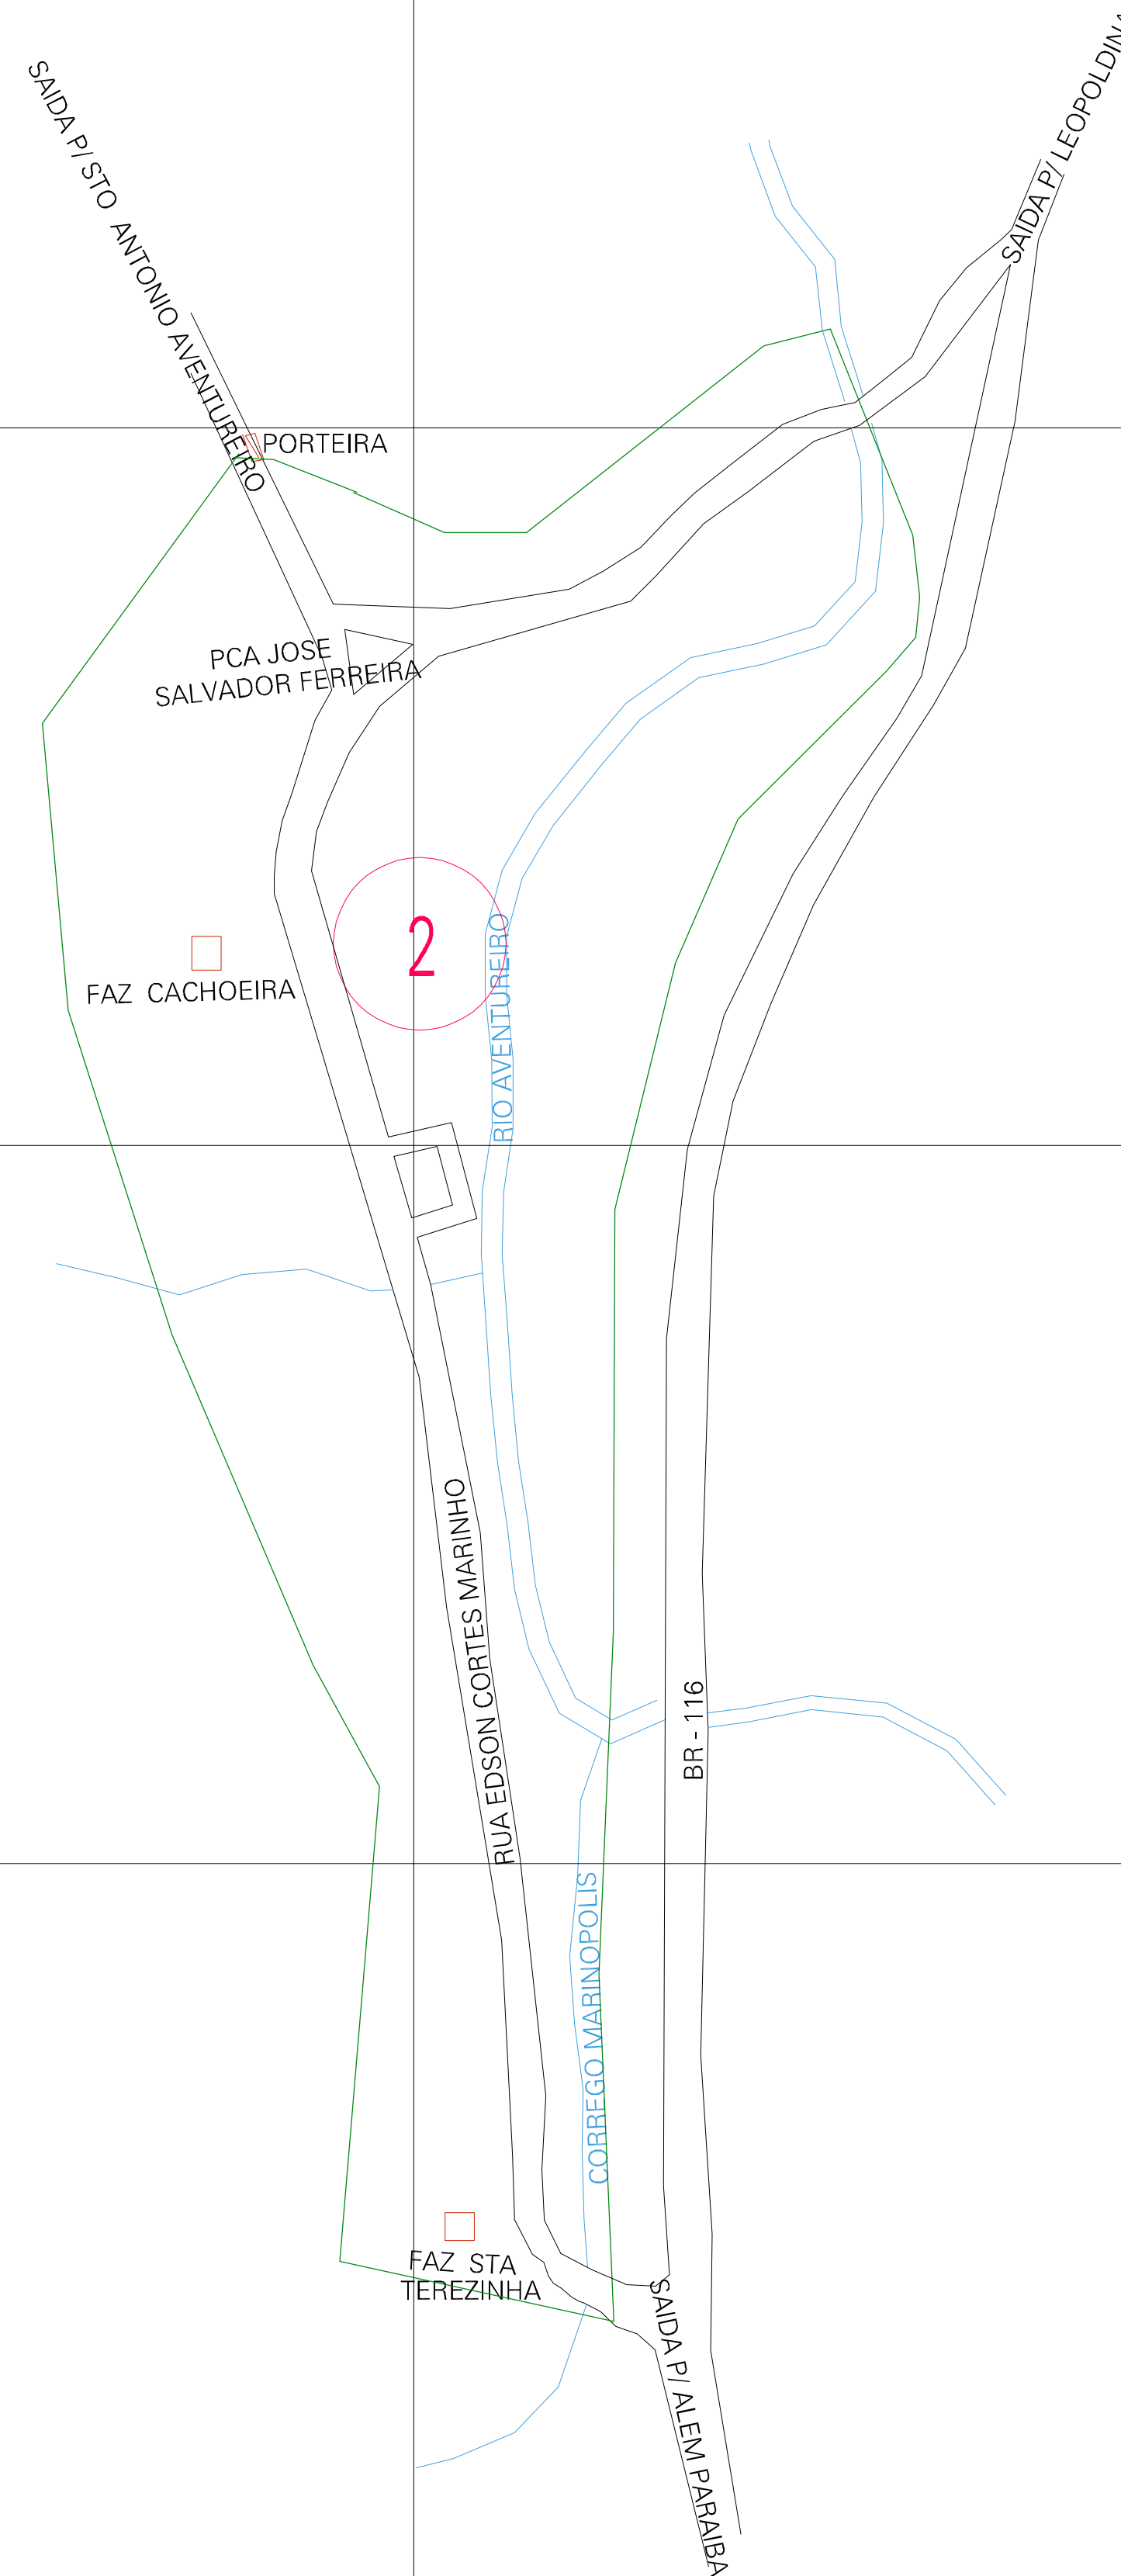

(734.15, 7591.25)

(735.15, 7591.25)

(734.15, 7590.75)

(735.15, 7590.75)

ESTADO DE MINAS GERAIS

Município: 31.01508

ALÉM PARÁIBA

Folha : 01 - 01

Arquivo: 3101508aui2.dgn

LEGENDA

1. LIMITES
2. Município ou Perímetro Urbano
   - - - Distrito
   - - - Subdistrito, RA, Zona ou similar
   - - - Bairro ou similar
   - - - Setor Censitário

CODIGOS

- 22306.05 Distrito (cod. do município + cod. do distrito)
- 05.06 Subdistrito (cod. do distrito + cod. do subdistrito)
- 003 Bairro (cod. do bairro no município)
- 25 Setor (número do setor no distrito ou subdistrito)

Articulação de Folhas

MAPA URBANO DIGITAL

FOLHA A1

CENSO AGROPECUARIO 2006

CONTAGEM DA POPULAÇÃO 2007

Data de Impressão: 01.08.07