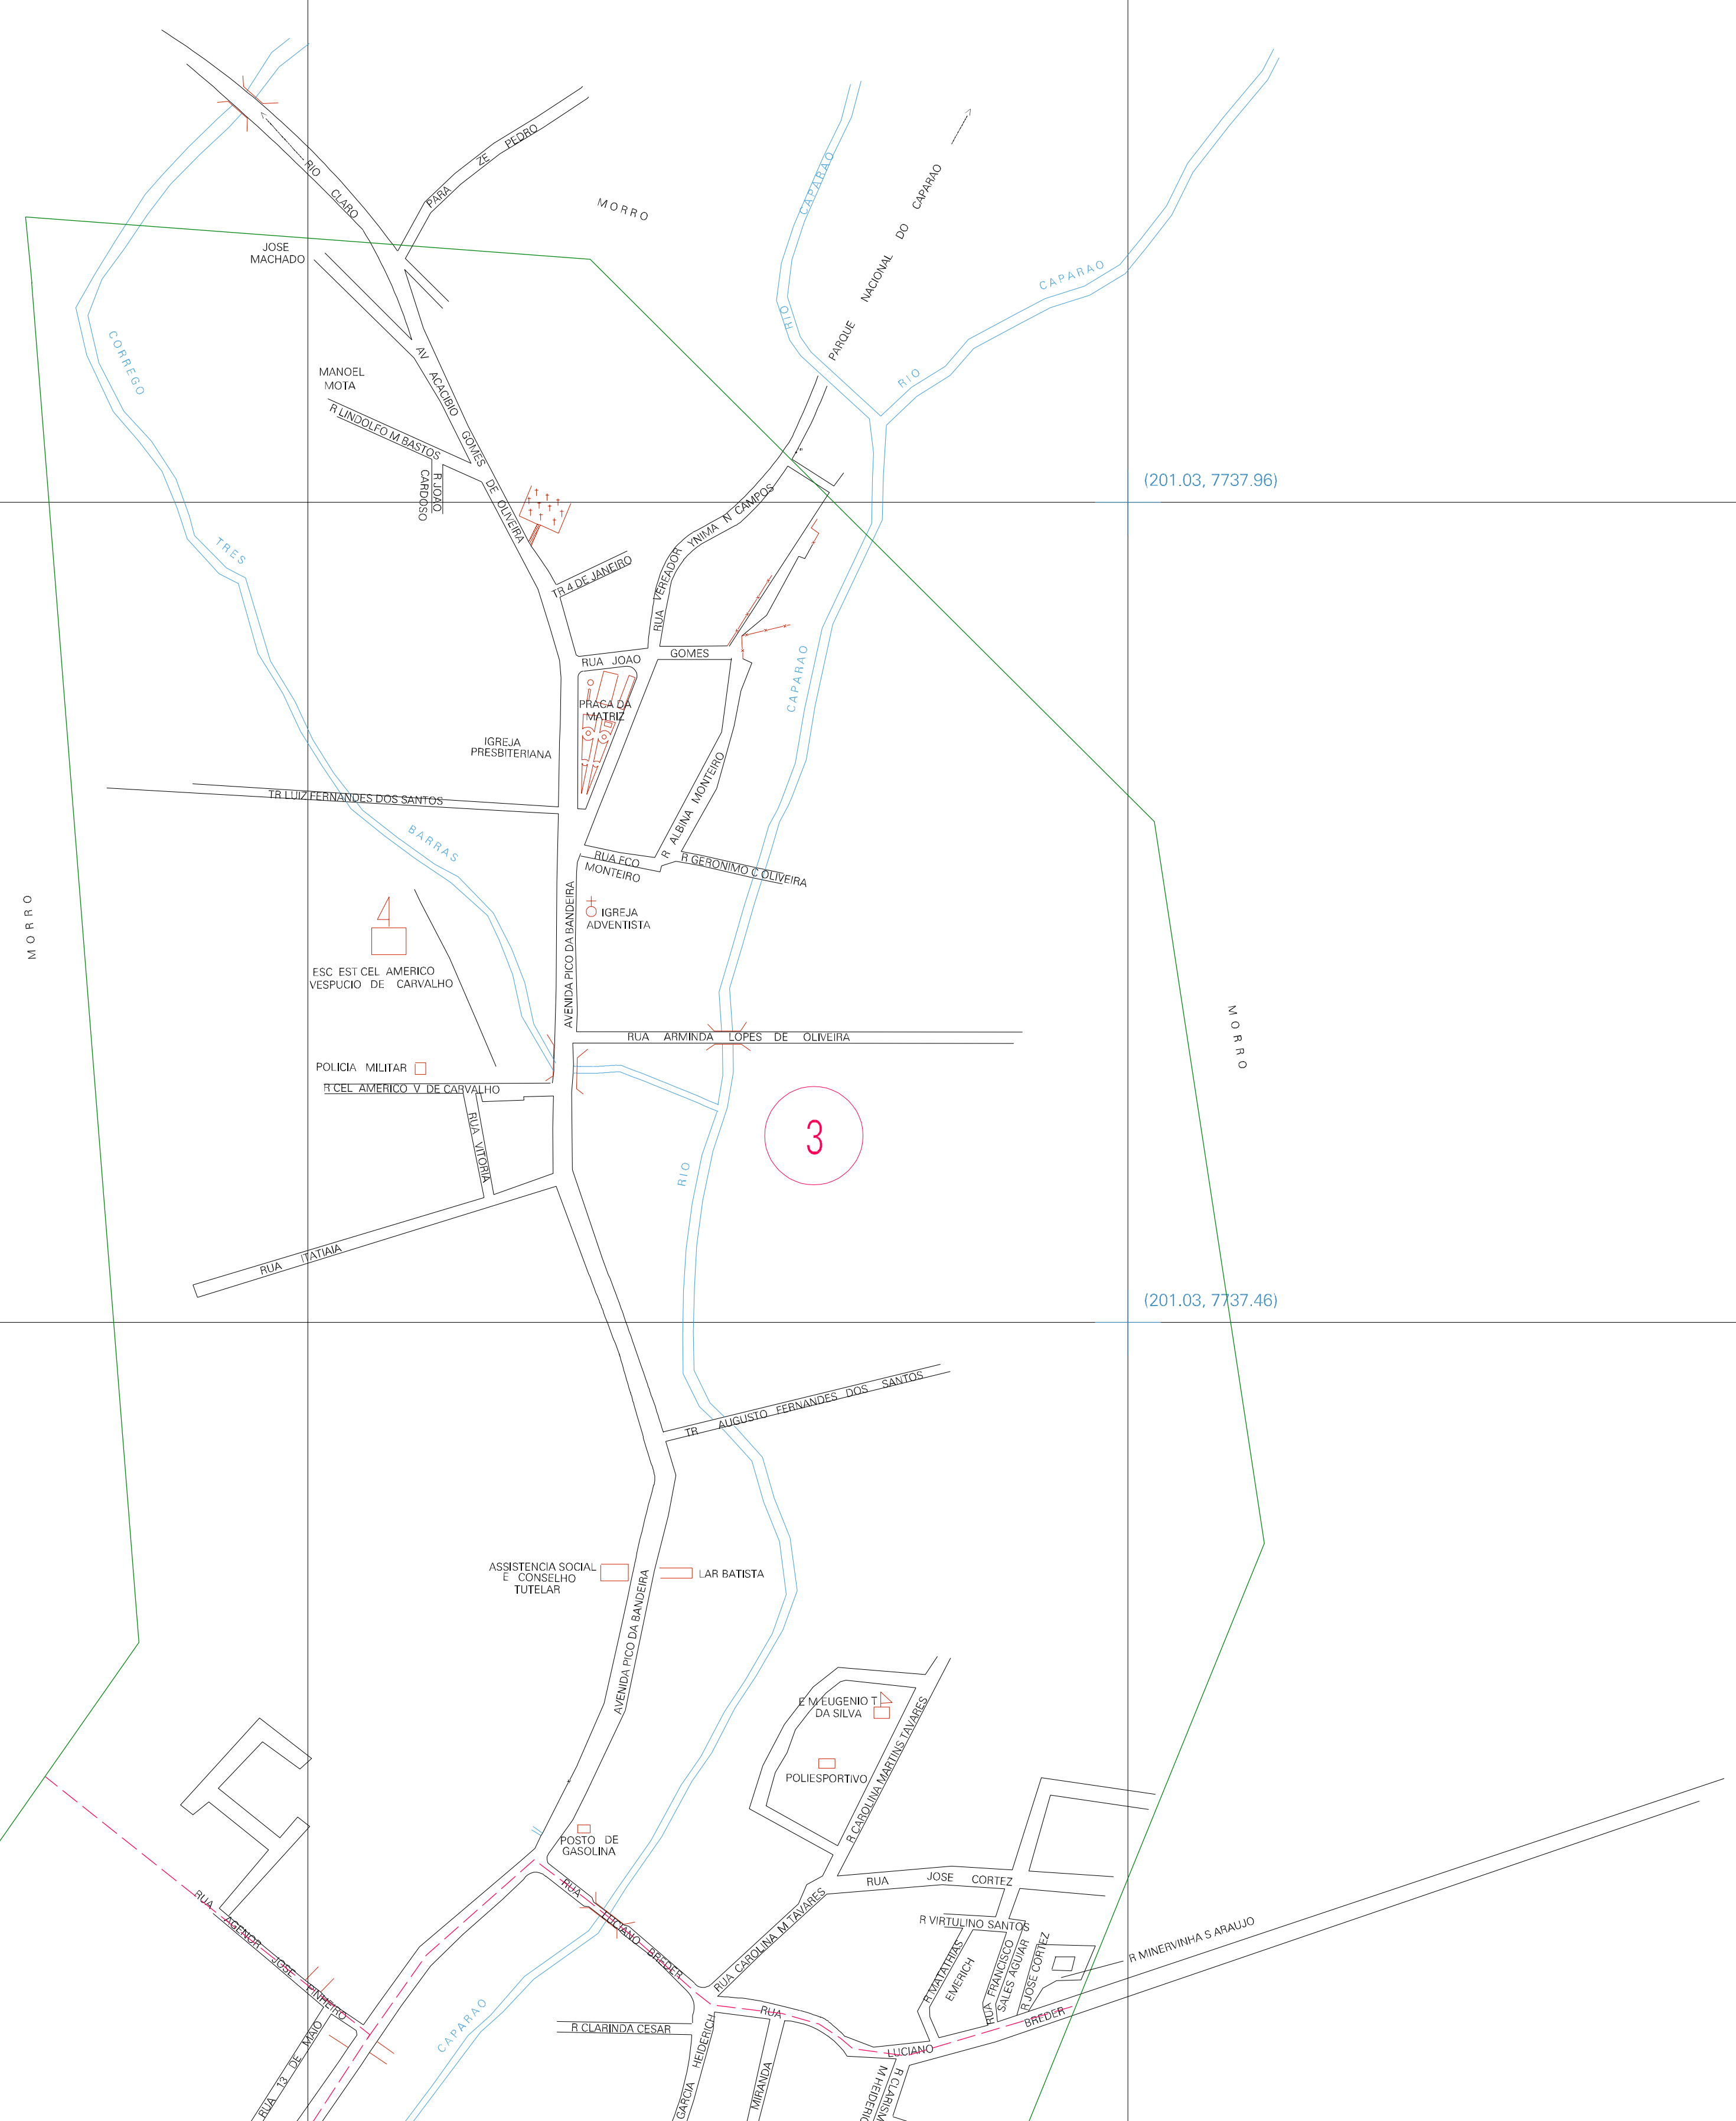

(200.03, 7737.96)

(201.03, 7737.96)

(200.03, 7737.46)

(201.03, 7737.46)

ESTADO DE MINAS GERAIS  
 Município: 31.02050  
 ALTO CAPARAÓ  
 Folha : 01 - 01

Arquivo: 3102050.dgn  
 Limites(km): (199.63, 7736.96) - (201.53, 7738.46)

- LEGENDA**
- LIMITES**
- Município ou Perímetro Urbano
  - Distrito
  - Subdistrito, RA, Zona ou similar
  - Bairro ou similar
  - Setor Constâncio
- CODIGOS**
- 22306.05 Distrito (cod. do município + cod. do distrito)
  - 05.06 Subdistrito (cod. do distrito + cod. do subdistrito)
  - 003 Bairro (cod. do bairro no município)
  - 25 Setor (número do setor no distrito ou subdistrito)

MAPA URBANO DIGITAL  
 FOLHA A1