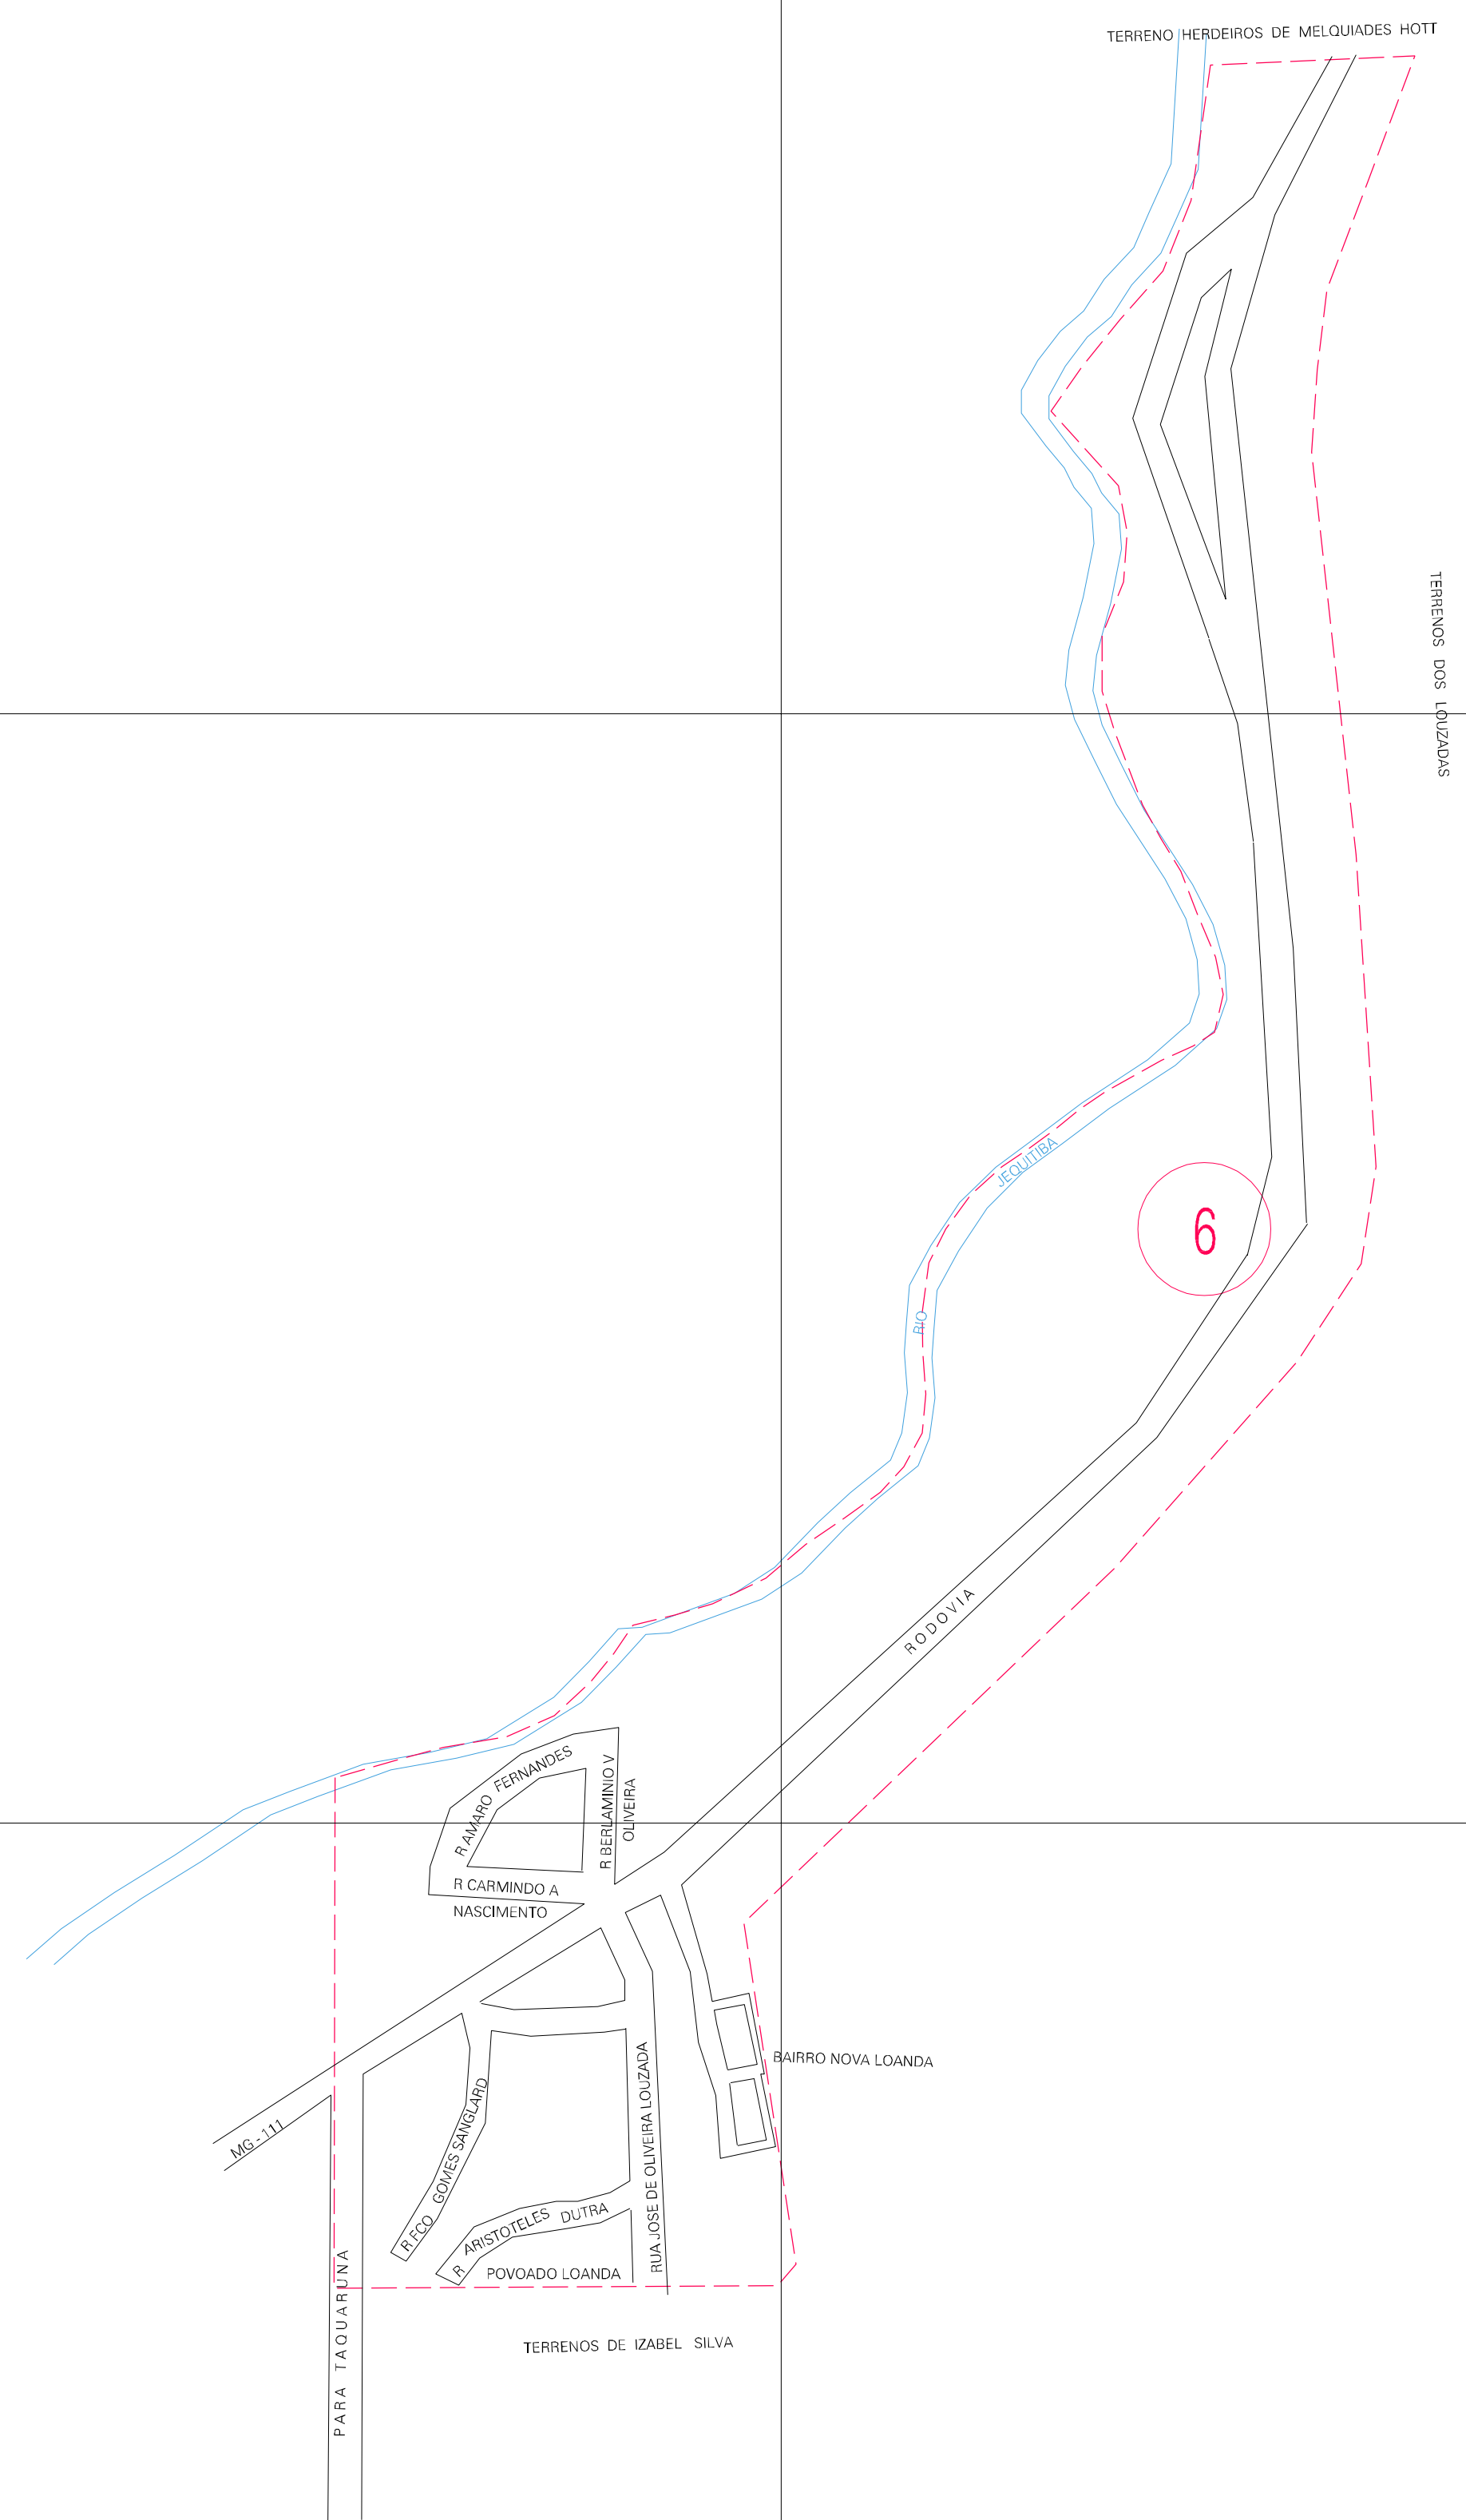

(190.816, 7736.421)

(191.816, 7736.421)

(190.816, 7735.921)

(191.816, 7735.921)

ESTADO DE MINAS GERAIS
 Município: 31.53509
 ALTO JEQUITIBÁ
 Folha : 01 - 01

Arquivo: 3153509aeu1.dgn
 Limites(km): (190.316, 7735.421) - (192.316, 7736.921)

- LEGENDA**
- LIMITES**
- Município ou Perímetro Urbano
 - Distrito
 - Subdistrito, RA, Zona ou similar
 - Bairro ou similar
 - - - Setor Constâncio
- CODIGOS**
- 22306.05 Distrito (cod. do município + cod. do distrito)
 - 05.06 Subdistrito (cod. do distrito + cod. do subdistrito)
 - 003 Bairro (cod. do bairro no município)
 - 25 Setor (número do setor no distrito ou subdistrito)

MAPA URBANO DIGITAL
FOLHA A1