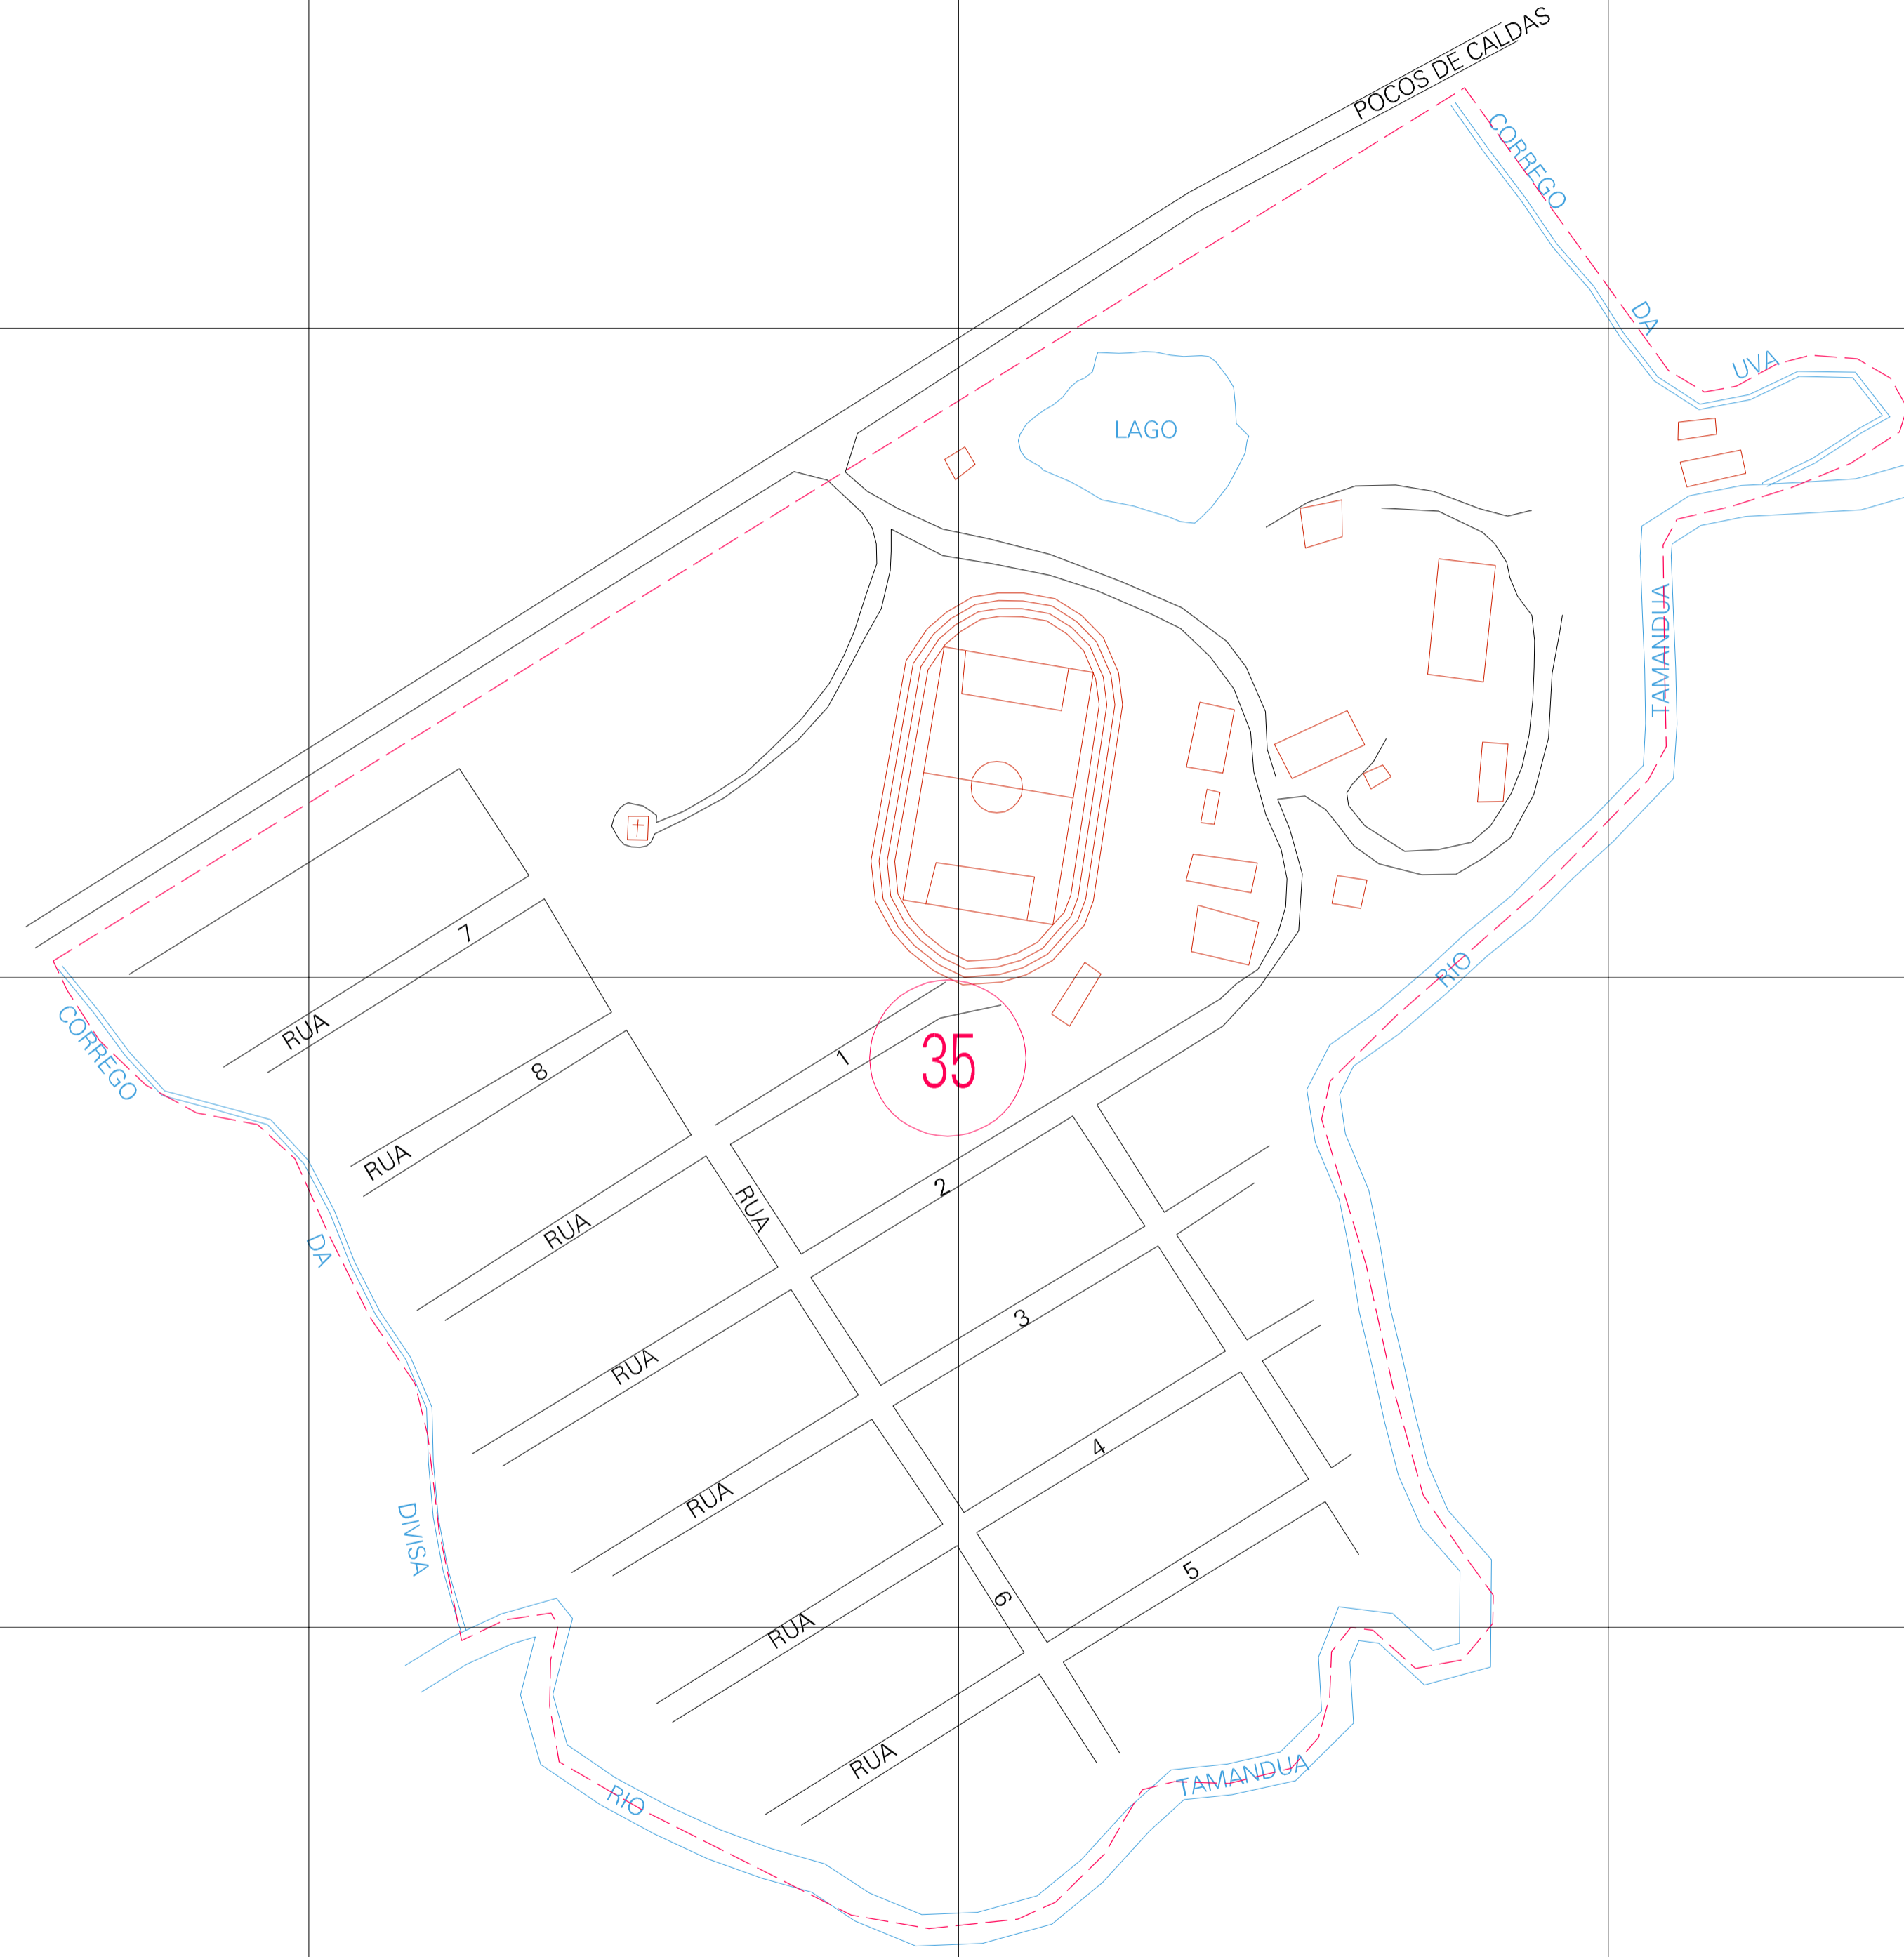

(335.72, 7570.69)

(336.72, 7570.69)

(335.72, 7570.19)

(336.72, 7570.19)

ESTADO DE MINAS GERAIS

Município: 31.02605

ANDRADAS

Folha : 01 - 01

LEGENDA

1. **LIMITES**
2. Município ou Perímetro Urbano
   - Distrito
   - Subdistrito, RA, Zona ou similar
   - Bairro ou similar
   - Sector Censitário
3. **CODIGOS**
- 22306.05 Distrito (cod. do município + cod. do distrito)
  - 05.06 Subdistrito (cod. do distrito + cod. do subdistrito)
  - 003 Bairro (cod. do bairro no município)
  - 25 Sector (número do setor no distrito ou subdistrito)

MAPA URBANO DIGITAL
FOLHA A1