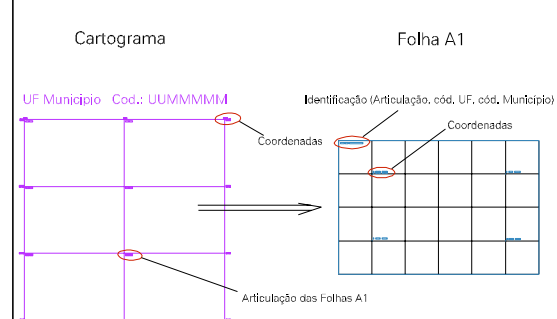

Articulação de Folhas

MAPA URBANO DIGITAL
FOLHA A1