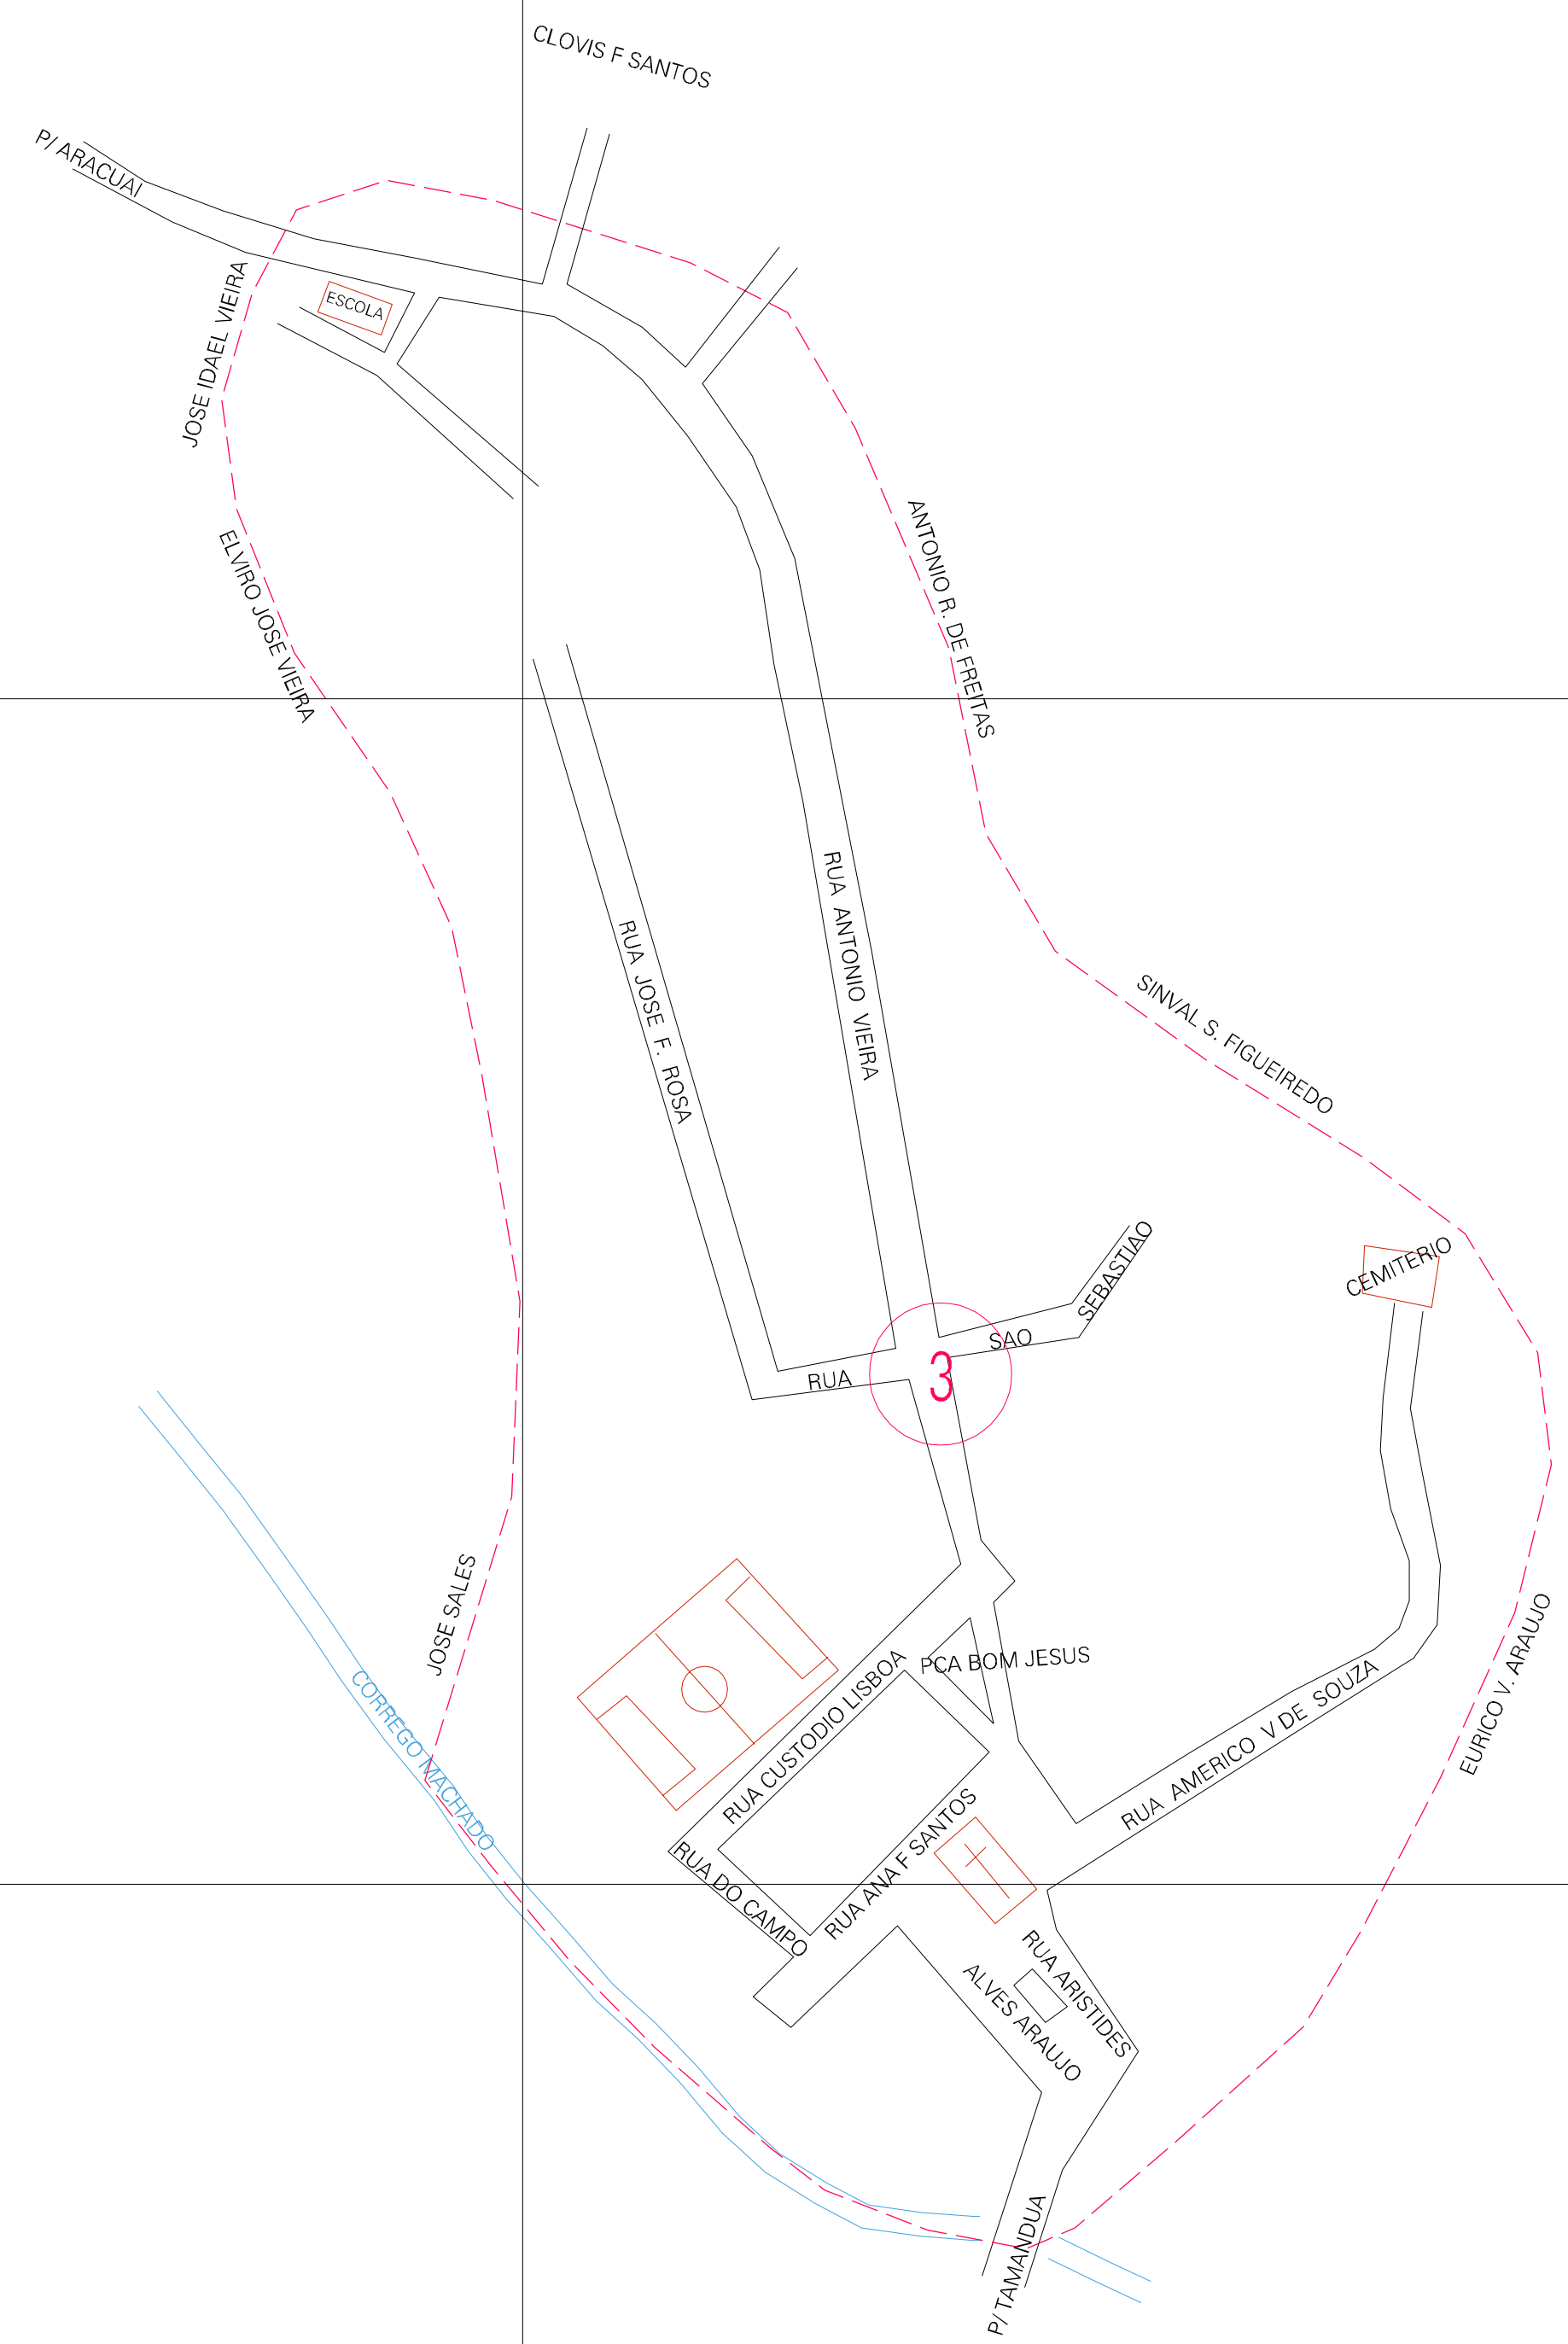

( 796.5, 8107)

( 797.5, 8107)

( 796.5, 8106.5)

( 797.5, 8106.5)

ESTADO DE MINAS GERAIS  
 Município: 31.03405  
 ARAÇUAÍ  
 Folha : 01 - 01

Arquivo: 310340500003.dgn  
 Limites(km): ( 796, 8106) - ( 798, 8108)

- LEGENDA**
- LIMITES**
- Município ou Perímetro Urbano
  - Distrito
  - Subdistrito, RA, Zona ou similar
  - Bairro ou similar
  - - - Setor Censitário
- CODIGOS**
- 22306.05 Distrito (cod. do município + cod. do distrito)
  - 05.06 Subdistrito (cod. do distrito + cod. do subdistrito)
  - 003 Bairro (cod. do bairro no município)
  - 25 Setor (número do setor no distrito ou subdistrito)

**MAPA URBANO DIGITAL**  
**FOLHA A1**