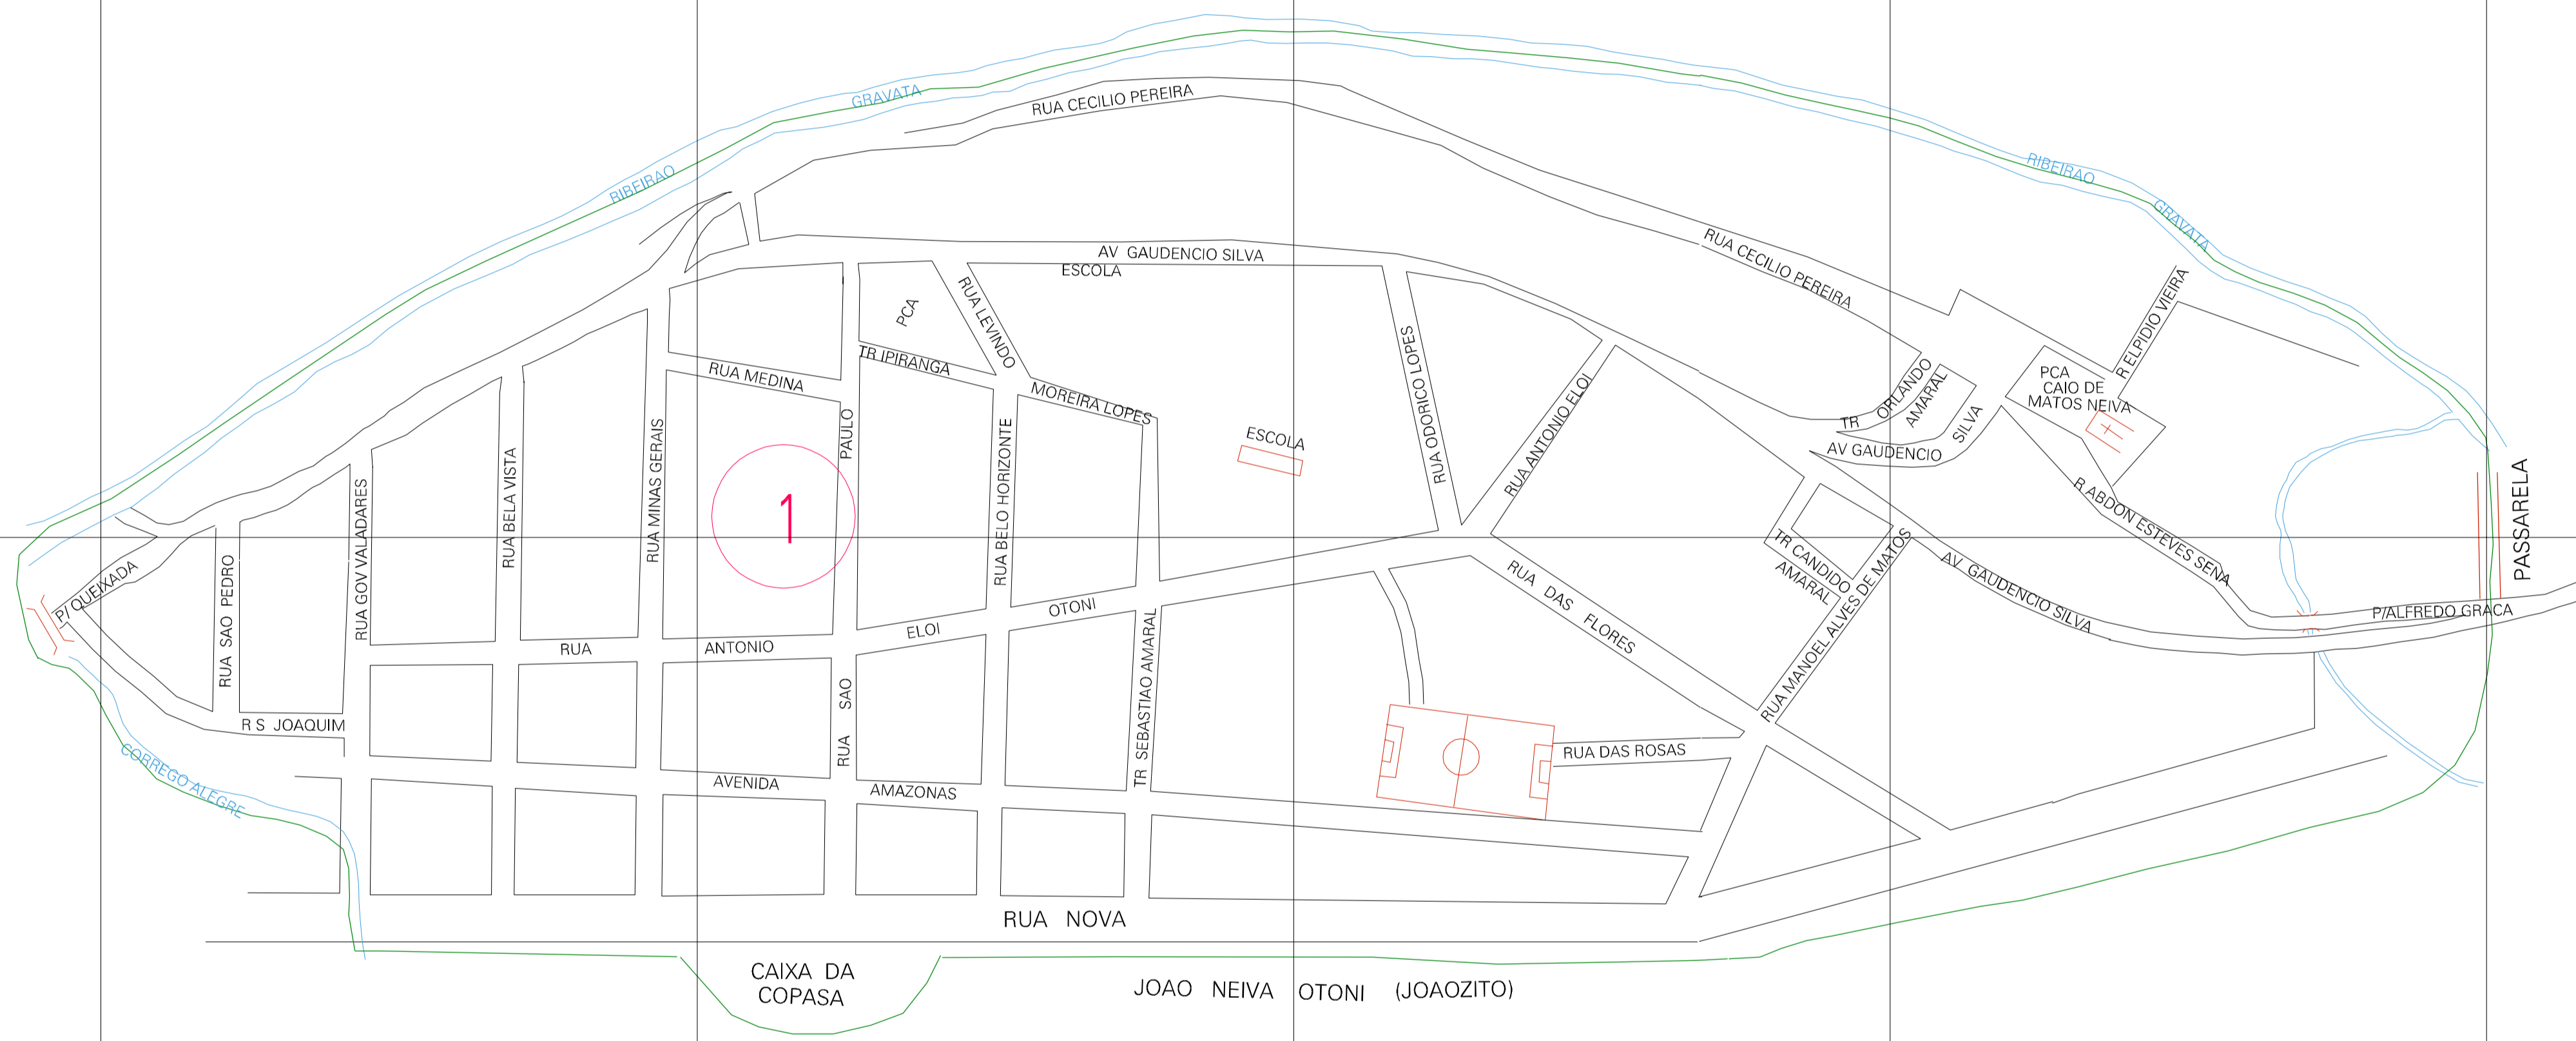

(809.13, 8101.2)

(810.13, 8101.2)

(809.13, 8100.7)

(810.13, 8100.7)

ESTADO DE MINAS GERAIS  
 Município: 31.03405  
 ARAÇUAÍ  
 Folha : 01 - 01

Arquivo: 310340510.dgn  
 Limites(km): (808.88, 8100.45) - (810.38, 8101.45)

- LEGENDA**
- LIMITES**
- Município ou Perimetro Urbano
  - Distrito
  - Subdistrito, RA, Zona ou similar
  - Bairro ou similar
  - Setor Censitário
- CODIGOS**
- 22306.05 Distrito (cod. do município + cod. do distrito)
  - 05.06 Subdistrito (cod. do distrito + cod. do subdistrito)
  - 003 Bairro (cod. do bairro no município)
  - 25 Setor (número do setor no distrito ou subdistrito)

**MAPA URBANO DIGITAL  
 FOLHA A1**