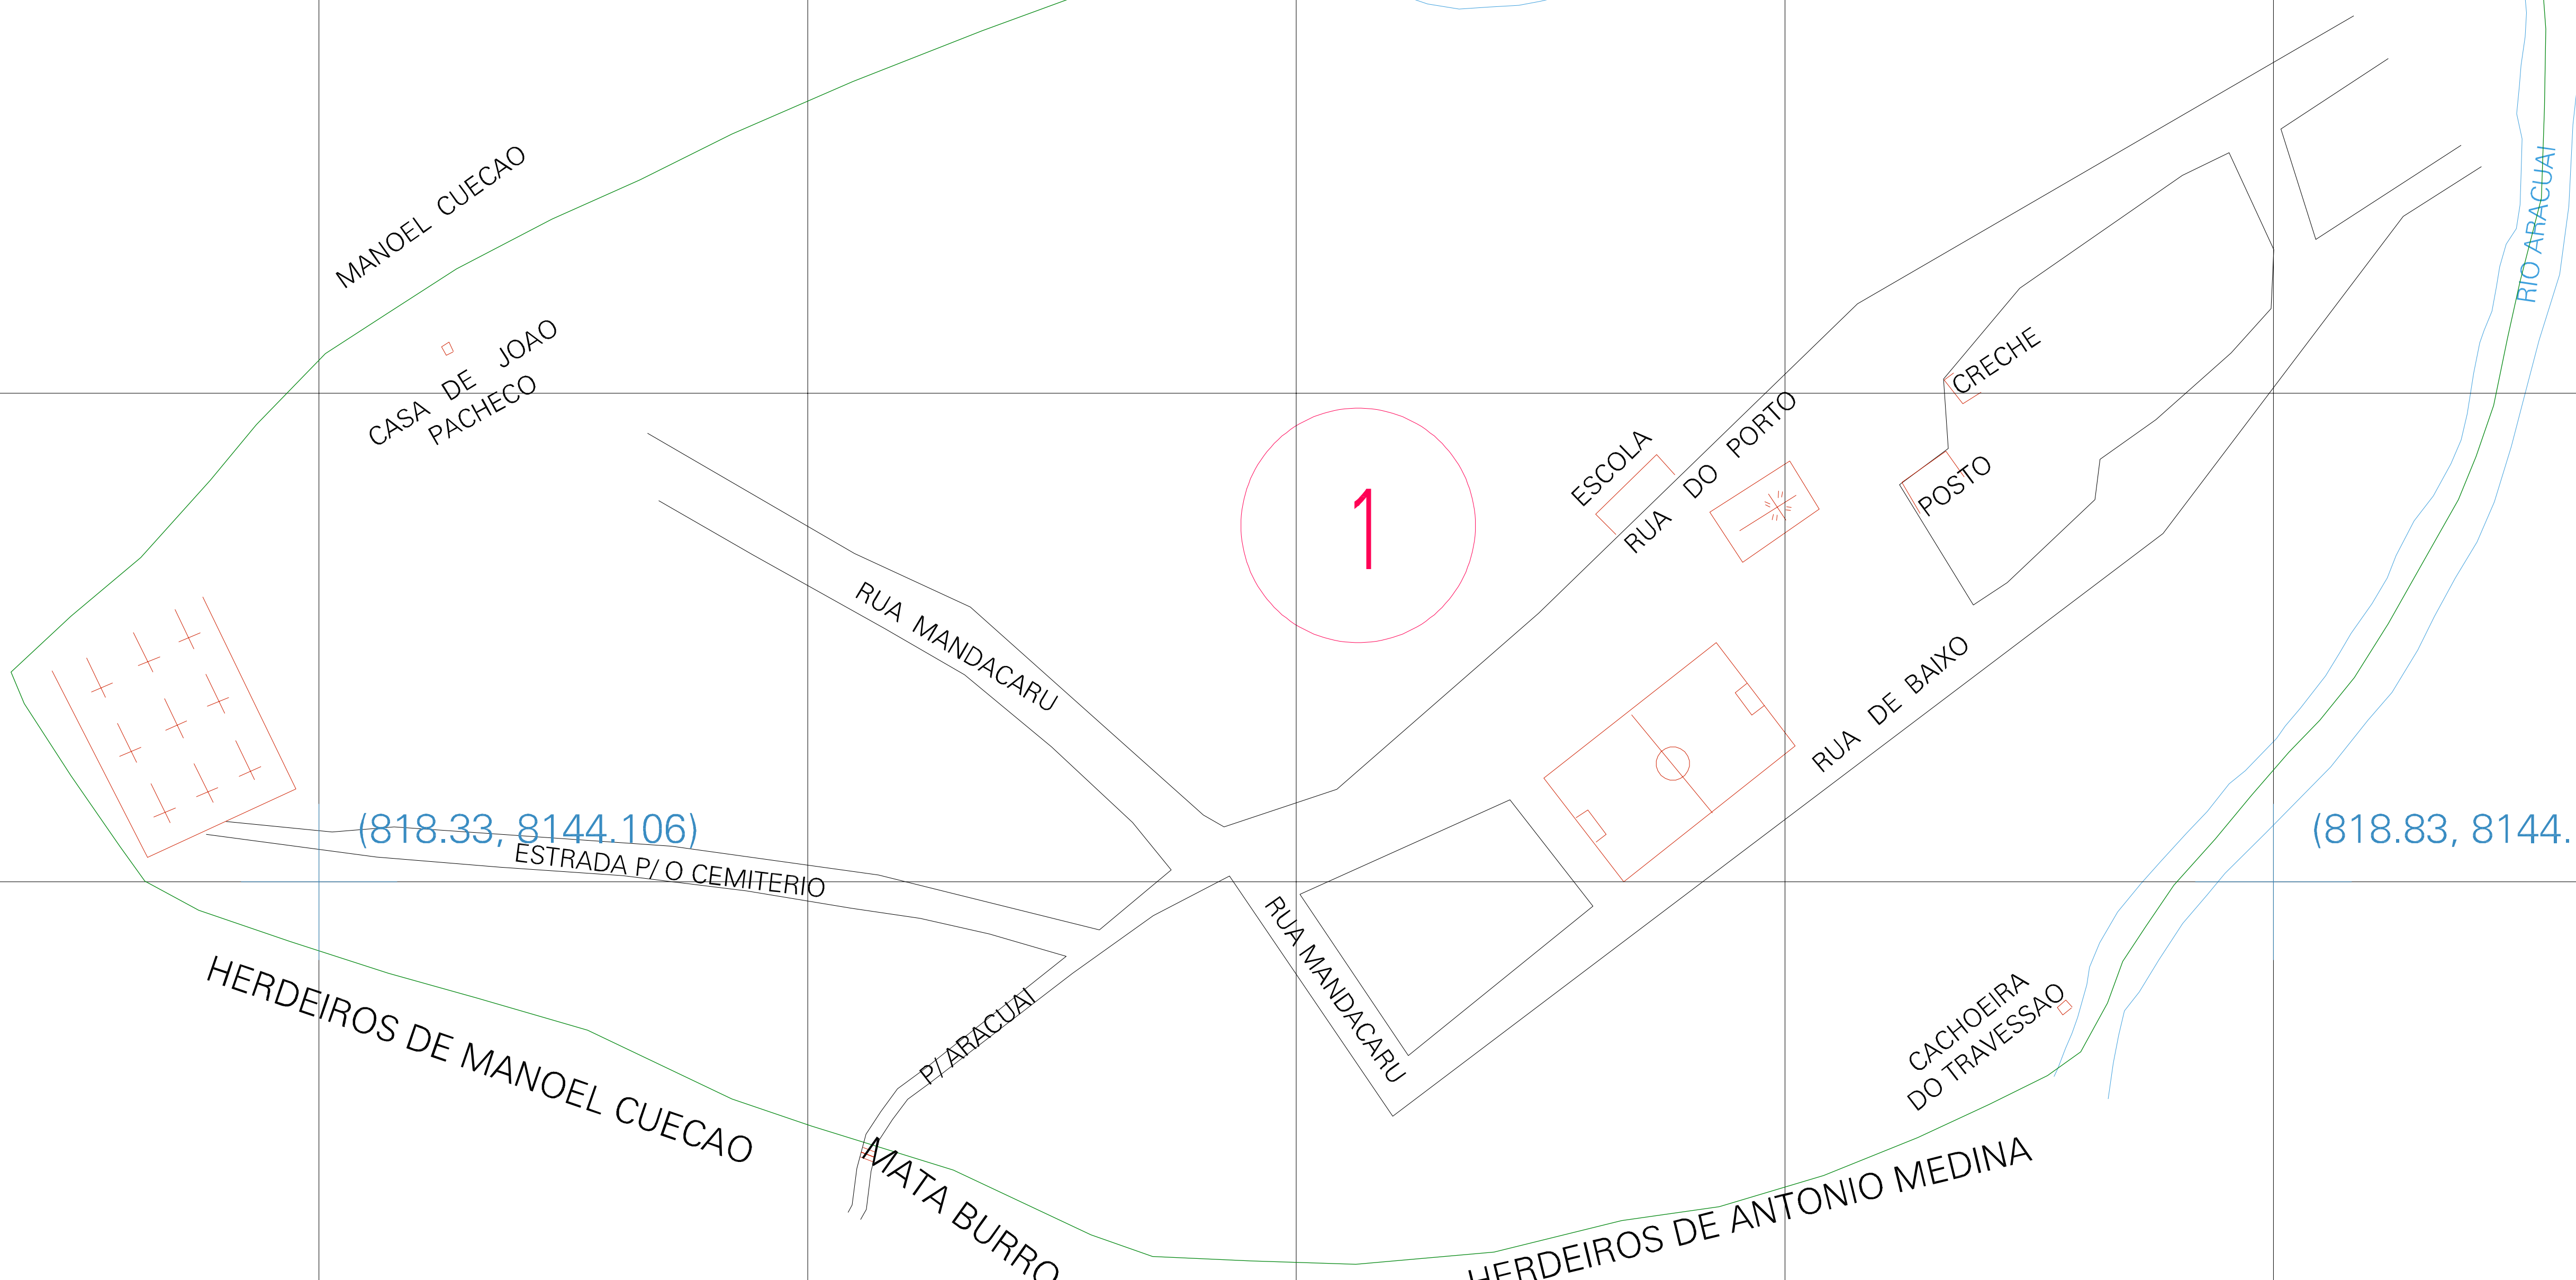

(818.33, 8144.356)

(818.83, 8144.356)

(818.33, 8144.106)

(818.83, 8144.106)

ESTADO DE MINAS GERAIS
Município: 31.03405
ARAÇUAÍ
Folha : 01 - 01
Arquivo: 310340515.dgn
Limites(km): (818.205, 8143.981) - (818.955, 8144.481)

LEGENDA

LIMITES

- Município ou Perímetro Urbano
- Distrito
- Subdistrito, RA, Zona ou similar
- Bairro ou similar
- Sector Consistário

CODIGOS

- 22306.05 Distrito (cod. do município + cod. do distrito)
- 05.06 Subdistrito (cod. do distrito + cod. do subdistrito)
- 003 Bairro (cod. do bairro no município)
- 25 Sector (número do setor no distrito ou subdistrito)