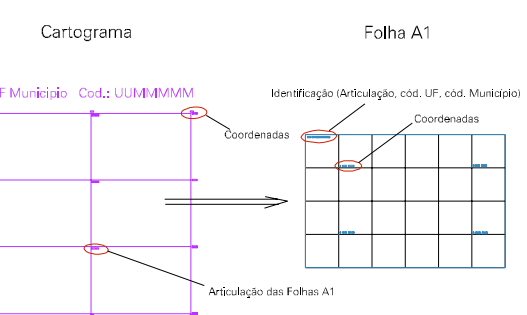

(800.978, 7941.221)

(802.978, 7941.221)

(800.978, 7940.221)

(802.978, 7940.221)

ESTADO DE MINAS GERAIS

Município: 31.03504

ARAGUARI

Folha : 01 - 04

Arquivo: 3103504.dgn

LEGENDA

LIMITES

- Município ou Perímetro Urbano
- Distrito
- Subdistrito, RA, Zona ou similar
- Bairro ou similar
- Setor Censitário

CODIGOS

- 22306.05 Distrito (cod. do município + cod. do distrito)
- 05.08 Subdistrito (cod. do distrito + cod. do subdistrito)
- 003 Bairro (cod. do bairro no município)
- 25 Setor (número do setor no distrito ou subdistrito)

Articulação de Folhas

MAPA URBANO DIGITAL
FOLHA A1

Data de Impressão: 18.05.07