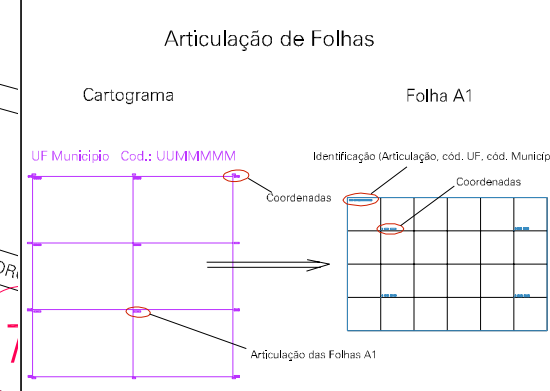

ESTACAO FERROVIARIA

CHACARA SAGRADO CORACAO DE JESUS

CASING

87

86

80

ESTADO DE MINAS GERAIS
 Município: 31.03504
 ARAGUARI
 Folha : 03 - 01

Arquivo: 3103504.dgn
 Limites(km): (791.478, 7936.721) - (794.478, 7937.721)

- LEGENDA**
- LIMITES**
 - Município ou Perímetro Urbano
 - Distrito
 - Subdistrito, RA, Zona ou similar
 - Bairro ou similar
 - Sector Censitário
 - CODIGOS**
 - 22306.05 Distrito (cod. do município + cod. do distrito)
 - 05.08 Subdistrito (cod. do distrito + cod. do subdistrito)
 - 003 Bairro (cod. do bairro no município)
 - 25 Sector (número do sector no distrito ou subdistrito)