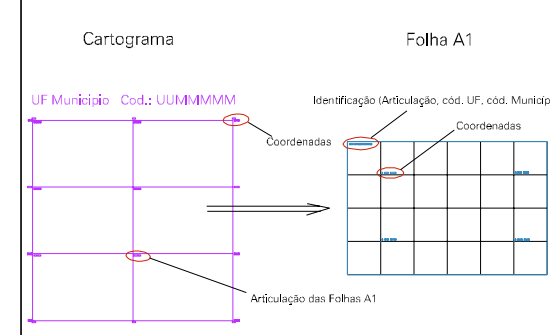

(800.978, 7933.221)

(802.978, 7933.221)

(800.978, 7932.221)

(802.978, 7932.221)

FAZENDA MORADA DE SOL DE ANTONIO PASSA

ESTADO DE MINAS GERAIS  
Município: 31.03504  
ARAGUARI

Folha : 05 - 04

Arquivo: 3103504.dgn  
Limites(km): (800.478, 7931.721) - (803.478, 7933.721)

LEGENDA

- LIMITES**
-  Município ou Perímetro Urbano
  -  Distrito
  -  Subdistrito, RA, Zona ou similar
  -  Bairro ou similar
  -  Setor Censitário
- CODIGOS**
-  22306.05 Distrito (cod. do município + cod. do distrito)
  -  05.08 Subdistrito (cod. do distrito + cod. do subdistrito)
  -  003 Bairro (cod. do bairro no município)
  -  25 Setor (número do setor no distrito ou subdistrito)

Articulação de Folhas

MAPA URBANO DIGITAL  
FOLHA A1