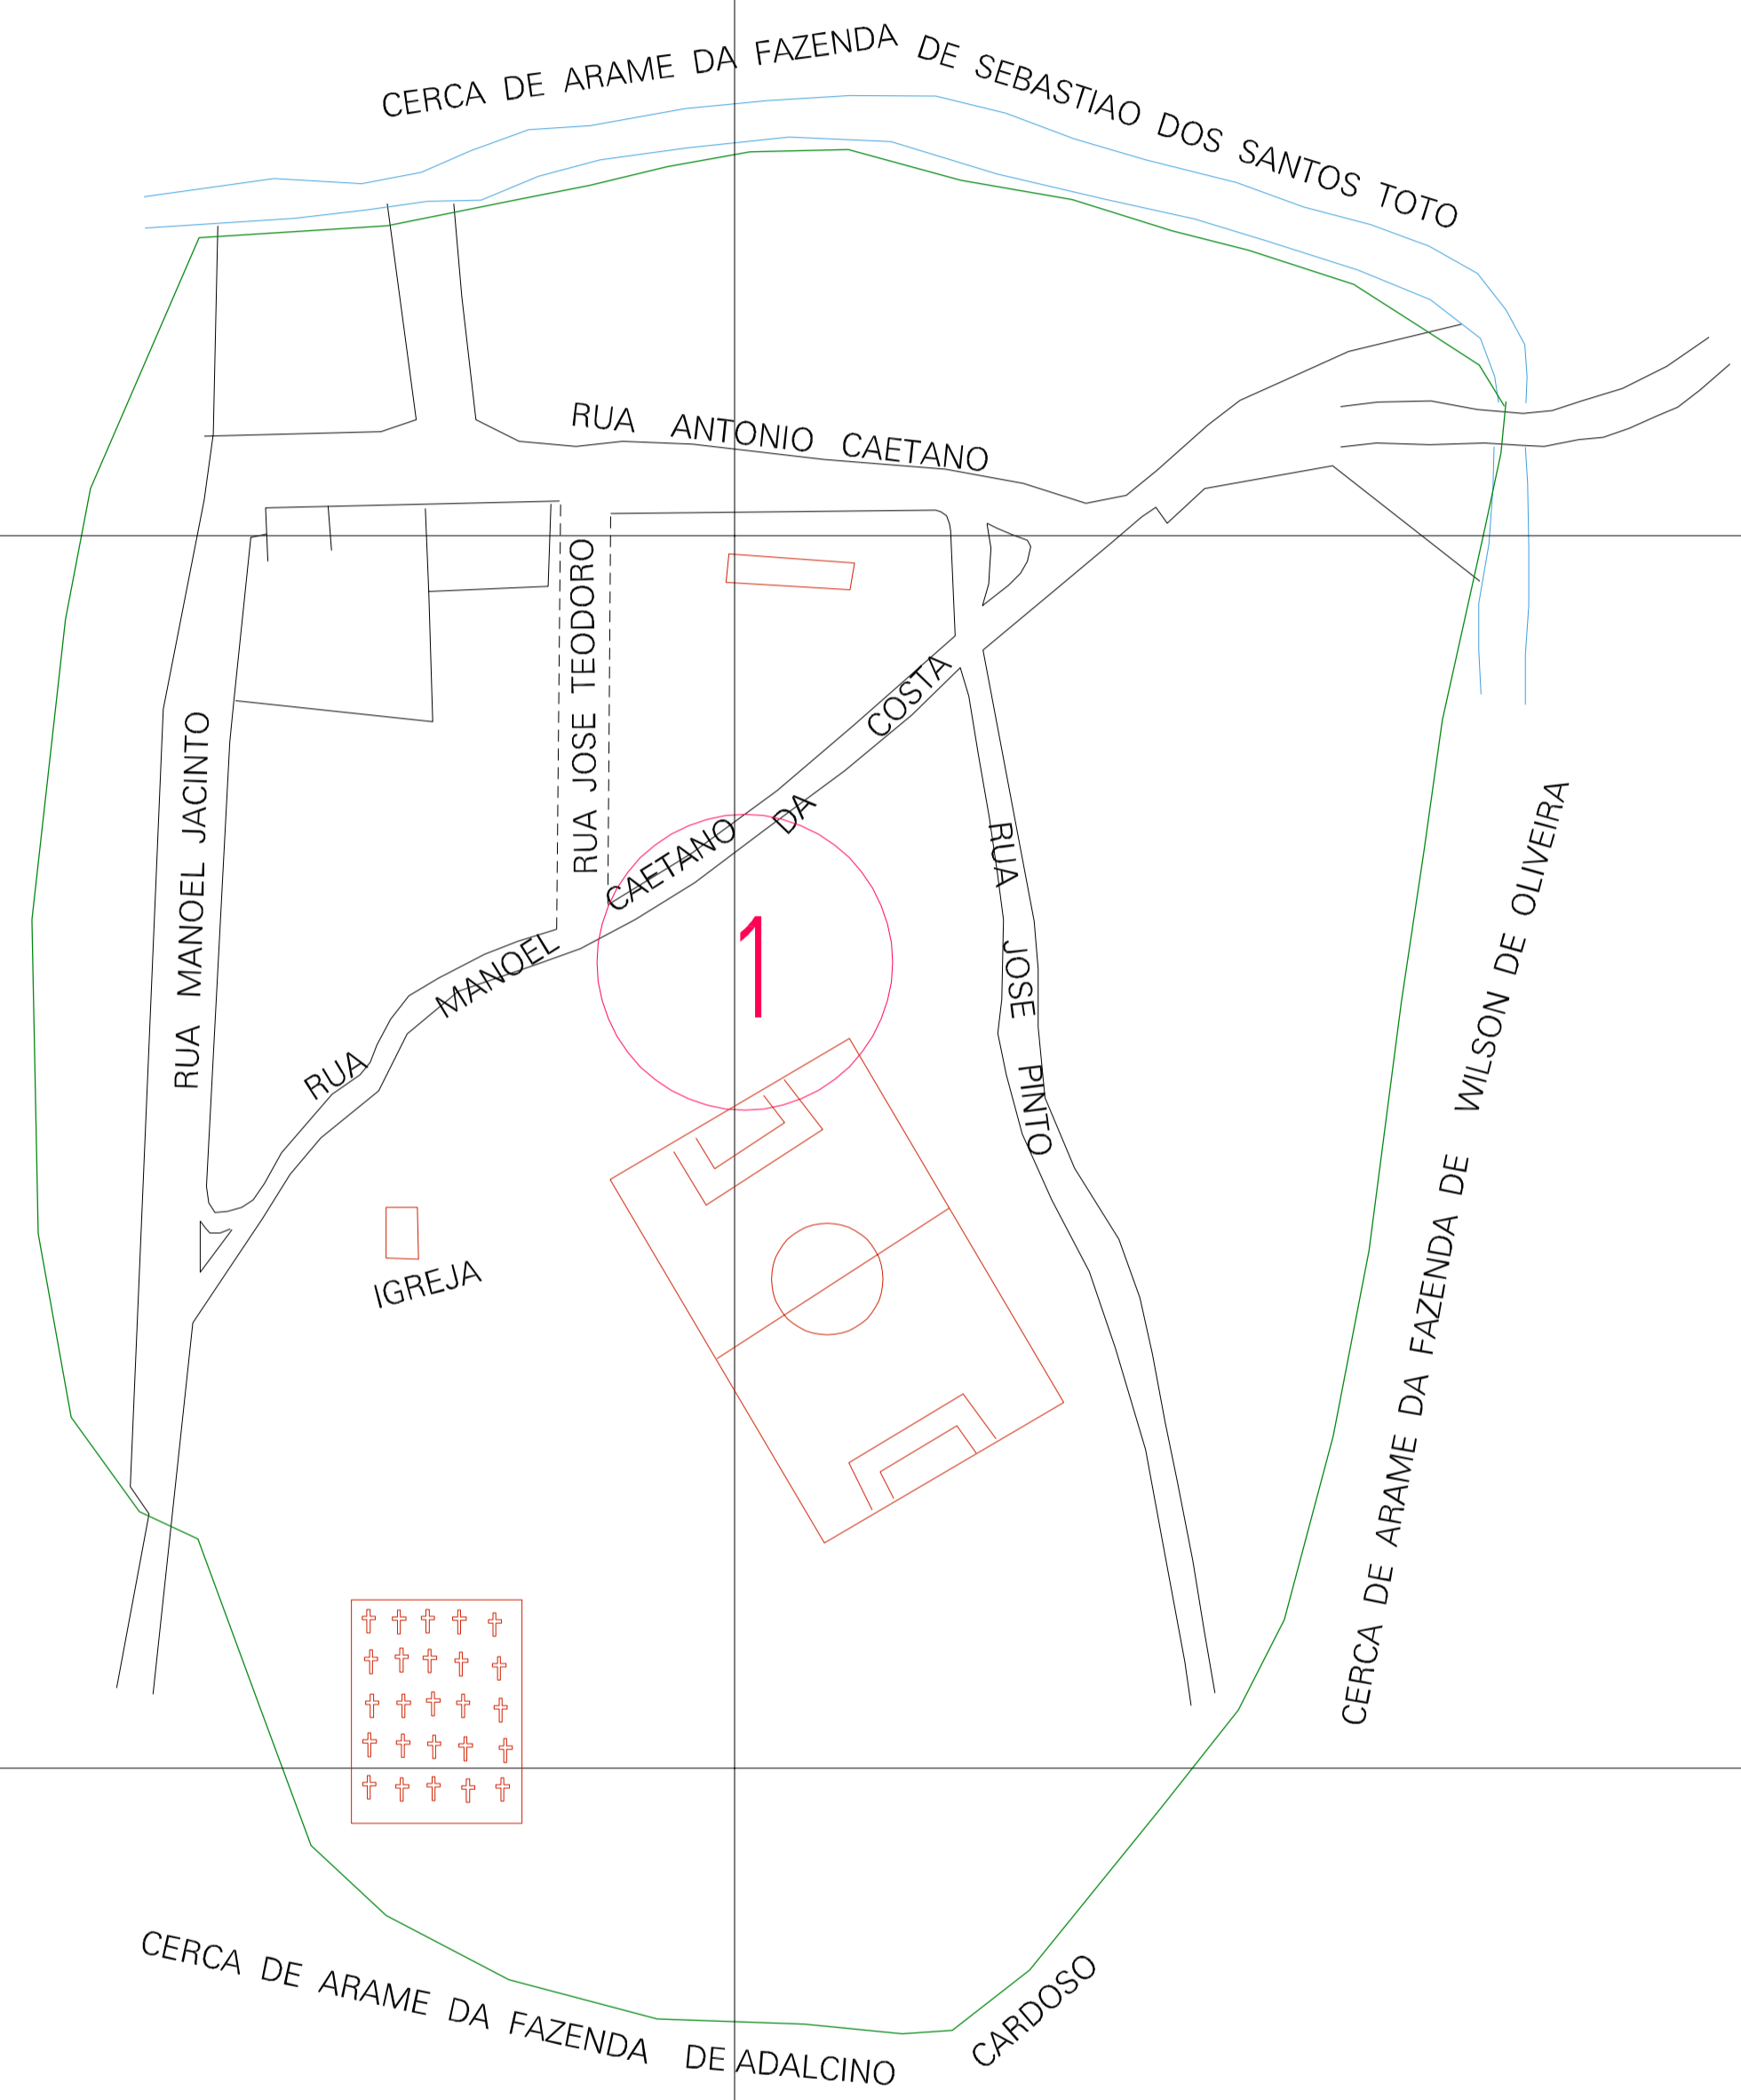

(813.45, 7952.58)

(813.95, 7952.58)

(813.45, 7952.33)

(813.95, 7952.33)

ESTADO DE MINAS GERAIS
 Município: 31.03504
 ARAGUARI
 Folha : 01 - 01

Arquivo: 310350415.dgn
 Limites km: (813.2, 7952.08) - (814.2, 7952.83)

LEGENDA

- LIMITES
- Município ou Perímetro Urbano
 - Distrito
 - Subdistrito, RA, Zona ou similar
 - Bairro ou similar
 - Sector Censitário
- CODIGOS
- Distrito (cod. do município + cod. do distrito)
 - Subdistrito (cod. do distrito + cod. do subdistrito)
 - Bairro (cod. do bairro no município)
 - Sector (número do sector no distrito ou subdistrito)

Articulação de Folhas

MAPA URBANO DIGITAL
 FOLHA A1