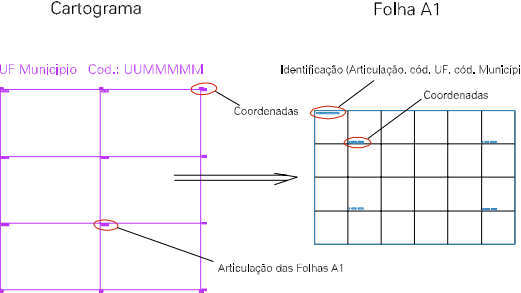

Articulação de Folhas

MAPA URBANO DIGITAL FOLHA A1