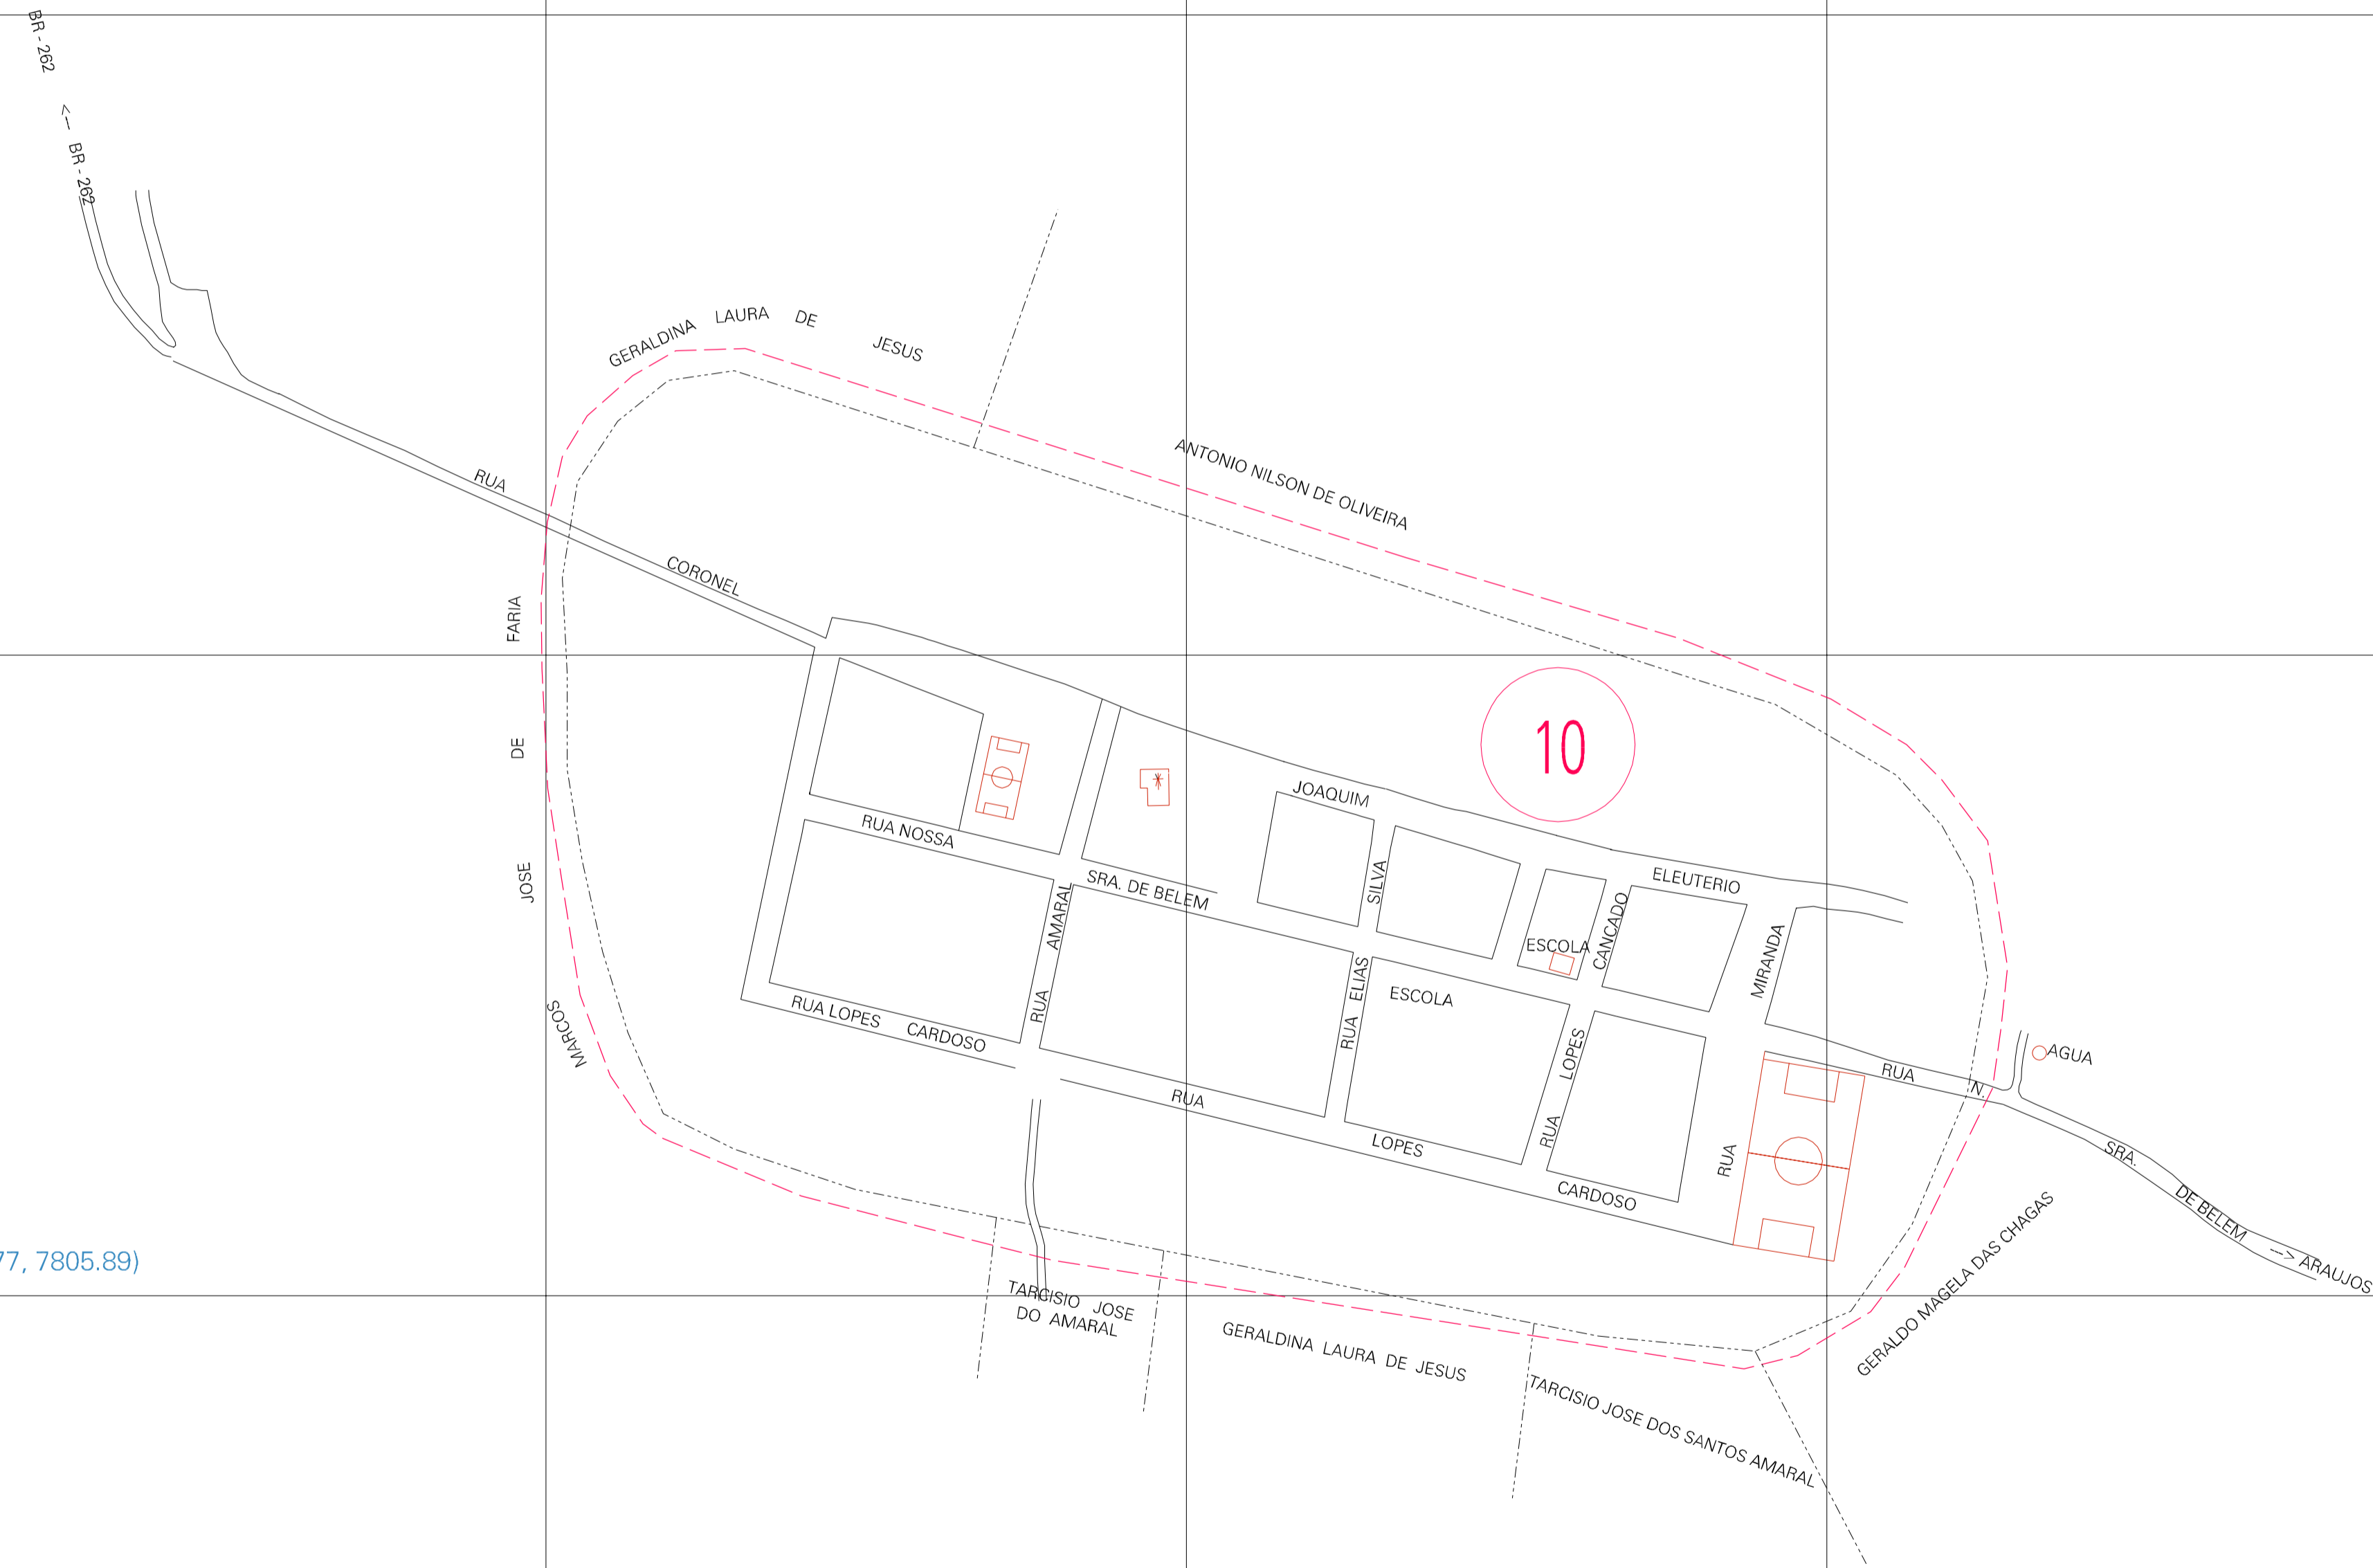

(478.77, 7806.39)

(479.77, 7806.39)

(478.77, 7805.89)

(479.77, 7805.89)

ESTADO DE MINAS GERAIS  
 Município: 31.03900  
 ARAÚJOS  
 Folha : 01 - 01  
 Arquivo: 310390000001.dgn  
 Limites(km): (478.52, 7805.64) - (480.02, 7806.64)

- LEGENDA**
- LIMITES**
- Município ou Perímetro Urbano
  - - - Distrito
  - - - Subdistrito, RA, Zona ou similar
  - - - Bairro ou similar
  - - - Setor Censitário
- CODIGOS**
- 22306.05 Distrito (cod. do município + cod. do distrito)
  - 05.06 Subdistrito (cod. do distrito + cod. do subdistrito)
  - 003 Bairro (cod. do bairro no município)
  - 25 Setor (número do setor no distrito ou subdistrito)

**MAPA URBANO DIGITAL**  
**FOLHA A1**