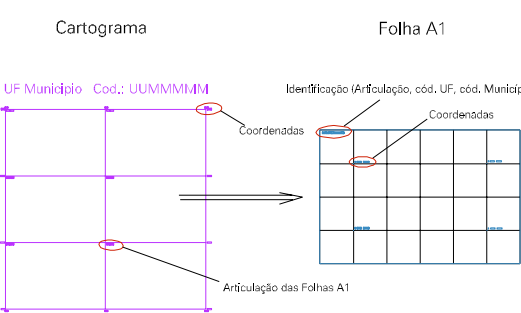

(307, 7839)

(310, 7839)

(307, 7839)

(310, 7839)

ESTADO DE MINAS GERAIS
 Município: 31.04007
 ARAXÁ
 Folha : 02 - 07

Arquivo: 3104007.dgn
 Limites(km): (307, 7837)-(311, 7840)

LEGENDA

- LIMITES
-  Município ou Perímetro Urbano
 -  Distrito
 -  Subdistrito, RA, Zona ou similar
 -  Bairro ou similar
 -  Setor Censitário

CODIGOS

-  22306.05 Distrito (cod. do município + cod. do distrito)
-  05.06 Subdistrito (cod. do distrito + cod. do subdistrito)
-  003 Bairro (cod. do bairro no município)
-  25 Setor (número do setor no distrito ou subdistrito)

Articulação de Folhas

MAPA URBANO DIGITAL
 FOLHA A1