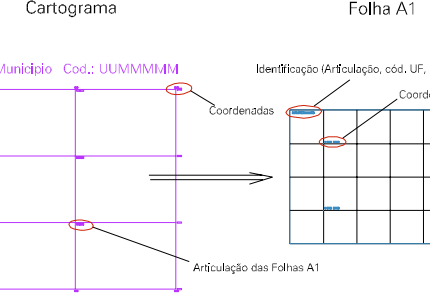

Articulação de Folhas

MAPA URBANO DIGITAL
FOLHA A1