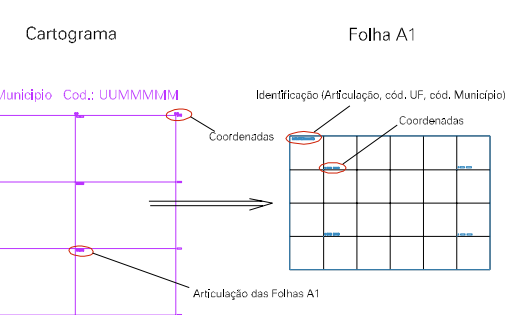

(284, 7827)

(286, 7827)

(284, 7828)

(286, 7828)

ESTADO DE MINAS GERAIS

Município: 31.04007

ARAXÁ

Folha : 06 - 01

Arquivo: 3104007.dgn

Limites(km): (283, 7826) - (287, 7828)

LEGENDA

LIMITES

- Município ou Perímetro Urbano
- Distrito
- Subdistrito, RA, Zona ou similar
- Bairro ou similar
- Setor Censitário

CODIGOS

- 22306.05 Distrito (cod. do município + cod. do distrito)
- 05.06 Subdistrito (cod. do distrito + cod. do subdistrito)
- 003 Bairro (cod. do bairro no município)
- 25 Setor (número do setor no distrito ou subdistrito)

Articulação de Folhas

MAPA URBANO DIGITAL
FOLHA A1