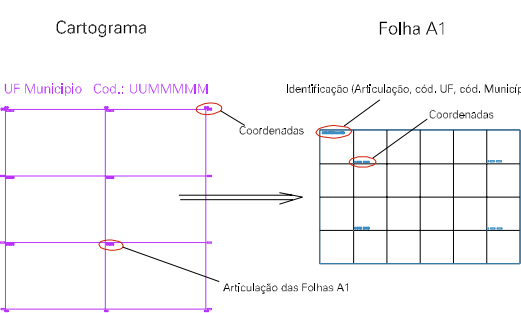

(280, 7824)

(280, 7824)

(280, 7823)

(280, 7823)

Contorno
Contorno

ESTADO DE MINAS GERAIS
Município: 31.04007
ARAXÁ
Folha : 07 - 02

Arquivo: 3104007.dgn
Limites(km): (287, 7822) - (291, 7825)

LEGENDA

- LIMITES
- Município ou Perímetro Urbano
 - Distrito
 - Subdistrito, RA, Zona ou similar
 - Bairro ou similar
 - Sector Censitário

CODIGOS

- Distrito (cod. do município + cod. do distrito)
- Subdistrito (cod. do distrito + cod. do subdistrito)
- Bairro (cod. do bairro no município)
- Sector (número do setor no distrito ou subdistrito)

Articulação de Folhas

MAPA URBANO DIGITAL
FOLHA A1