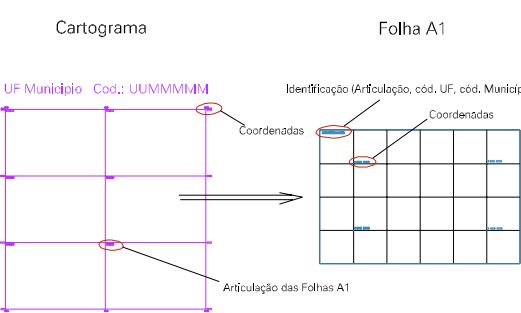

(292, 7821)

(284, 7821)

(292, 7820)

(284, 7820)

CORREGO CARAVANHA

ESTADO DE MINAS GERAIS
Município: 31.04007
ARAXÁ
Folha : 08 - 03

Arquivo: 3104007.dgn
Limites(km): (291, 7819) - (295, 7822)

LEGENDA

- LIMITES
- Município ou Perímetro Urbano
 - Distrito
 - Subdistrito, RA, Zona ou similar
 - Bairro ou similar
 - Sector Censitário

CODIGOS

- Distrito (cod. do município + cod. do distrito)
- Subdistrito (cod. do distrito + cod. do subdistrito)
- Bairro (cod. do bairro no município)
- Sector (número do sector no distrito ou subdistrito)

Articulação de Folhas

MAPA URBANO DIGITAL
FOLHA A1