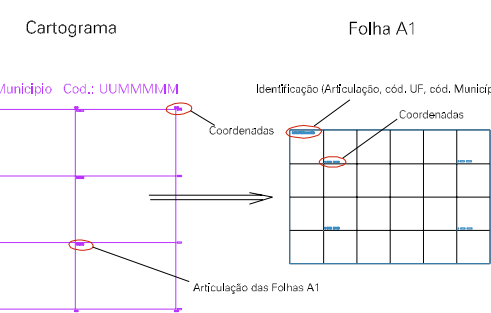

(284, 7818)

(286, 7818)

(284, 7817)

(286, 7817)

ESTADO DE MINAS GERAIS
Município: 31.04007
ARAXÁ
Folha : 09 - 01

Arquivo: 3104007.dgn
Limites(km): (283, 7816) - (287, 7819)

LEGENDA

1. LIMITES
2. Município ou Perímetro Urbano
   - Distrito
   - Subdistrito, RA, Zona ou similar
   - Bairro ou similar
   - Setor Censitário

CODIGOS

- 22306.05 Distrito (cod. do município + cod. do distrito)
- 05.06 Subdistrito (cod. do distrito + cod. do subdistrito)
- 003 Bairro (cod. do bairro no município)
- 25 Setor (número do setor no distrito ou subdistrito)

Articulação de Folhas

MAPA URBANO DIGITAL
FOLHA A1