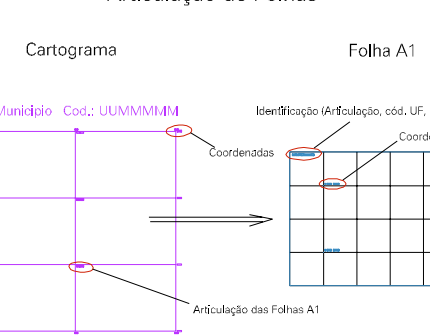

ESCOLA MUNICIPAL
JOSE BENTO

(280, 7818)

(280, 7818)

(280, 7817)

(280, 7817)

ARAXÁ - 236

ARAXÁ - 136

COMPLEXO

ESTADO DE MINAS GERAIS
Município: 31.04007
ARAXÁ
Folha : 09 - 02

Arquivo: 3104007.dgn
Limites(km): (287, 7816) - (291, 7819)

LEGENDA

LIMITES

- Município ou Perímetro Urbano
- Distrito
- Subdistrito, RA, Zona ou similar
- Bairro ou similar
- Sector Censitário

CODIGOS

- 22306.05 Distrito (cod. do município + cod. do distrito)
- 05.06 Subdistrito (cod. do distrito + cod. do subdistrito)
- 003 Bairro (cod. do bairro no município)
- 25 Sector (número do setor no distrito ou subdistrito)

Articulação de Folhas

MAPA URBANO DIGITAL
FOLHA A1