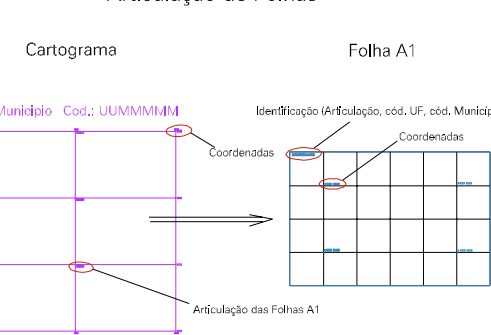

(304, 7818)

(306, 7818)

(304, 7817)

(306, 7817)

ESTADO DE MINAS GERAIS
Município: 31.04007
ARAXÁ
Folha : 09 - 06

Arquivo: 3104007.dgn
Limites(km): (303, 7816) - (307, 7819)

LEGENDA

1. **LIMITES**
2. Município ou Perímetro Urbano
   - Distrito
   - Subdistrito, RA, Zona ou similar
   - Bairro ou similar
   - Setor Censitário

CODIGOS

- 22306.05 Distrito (cod. do município + cod. do distrito)
- 05.06 Subdistrito (cod. do distrito + cod. do subdistrito)
- 003 Bairro (cod. do bairro no município)
- 25 Setor (número do setor no distrito ou subdistrito)

Articulação de Folhas

**MAPA URBANO DIGITAL
FOLHA A1**