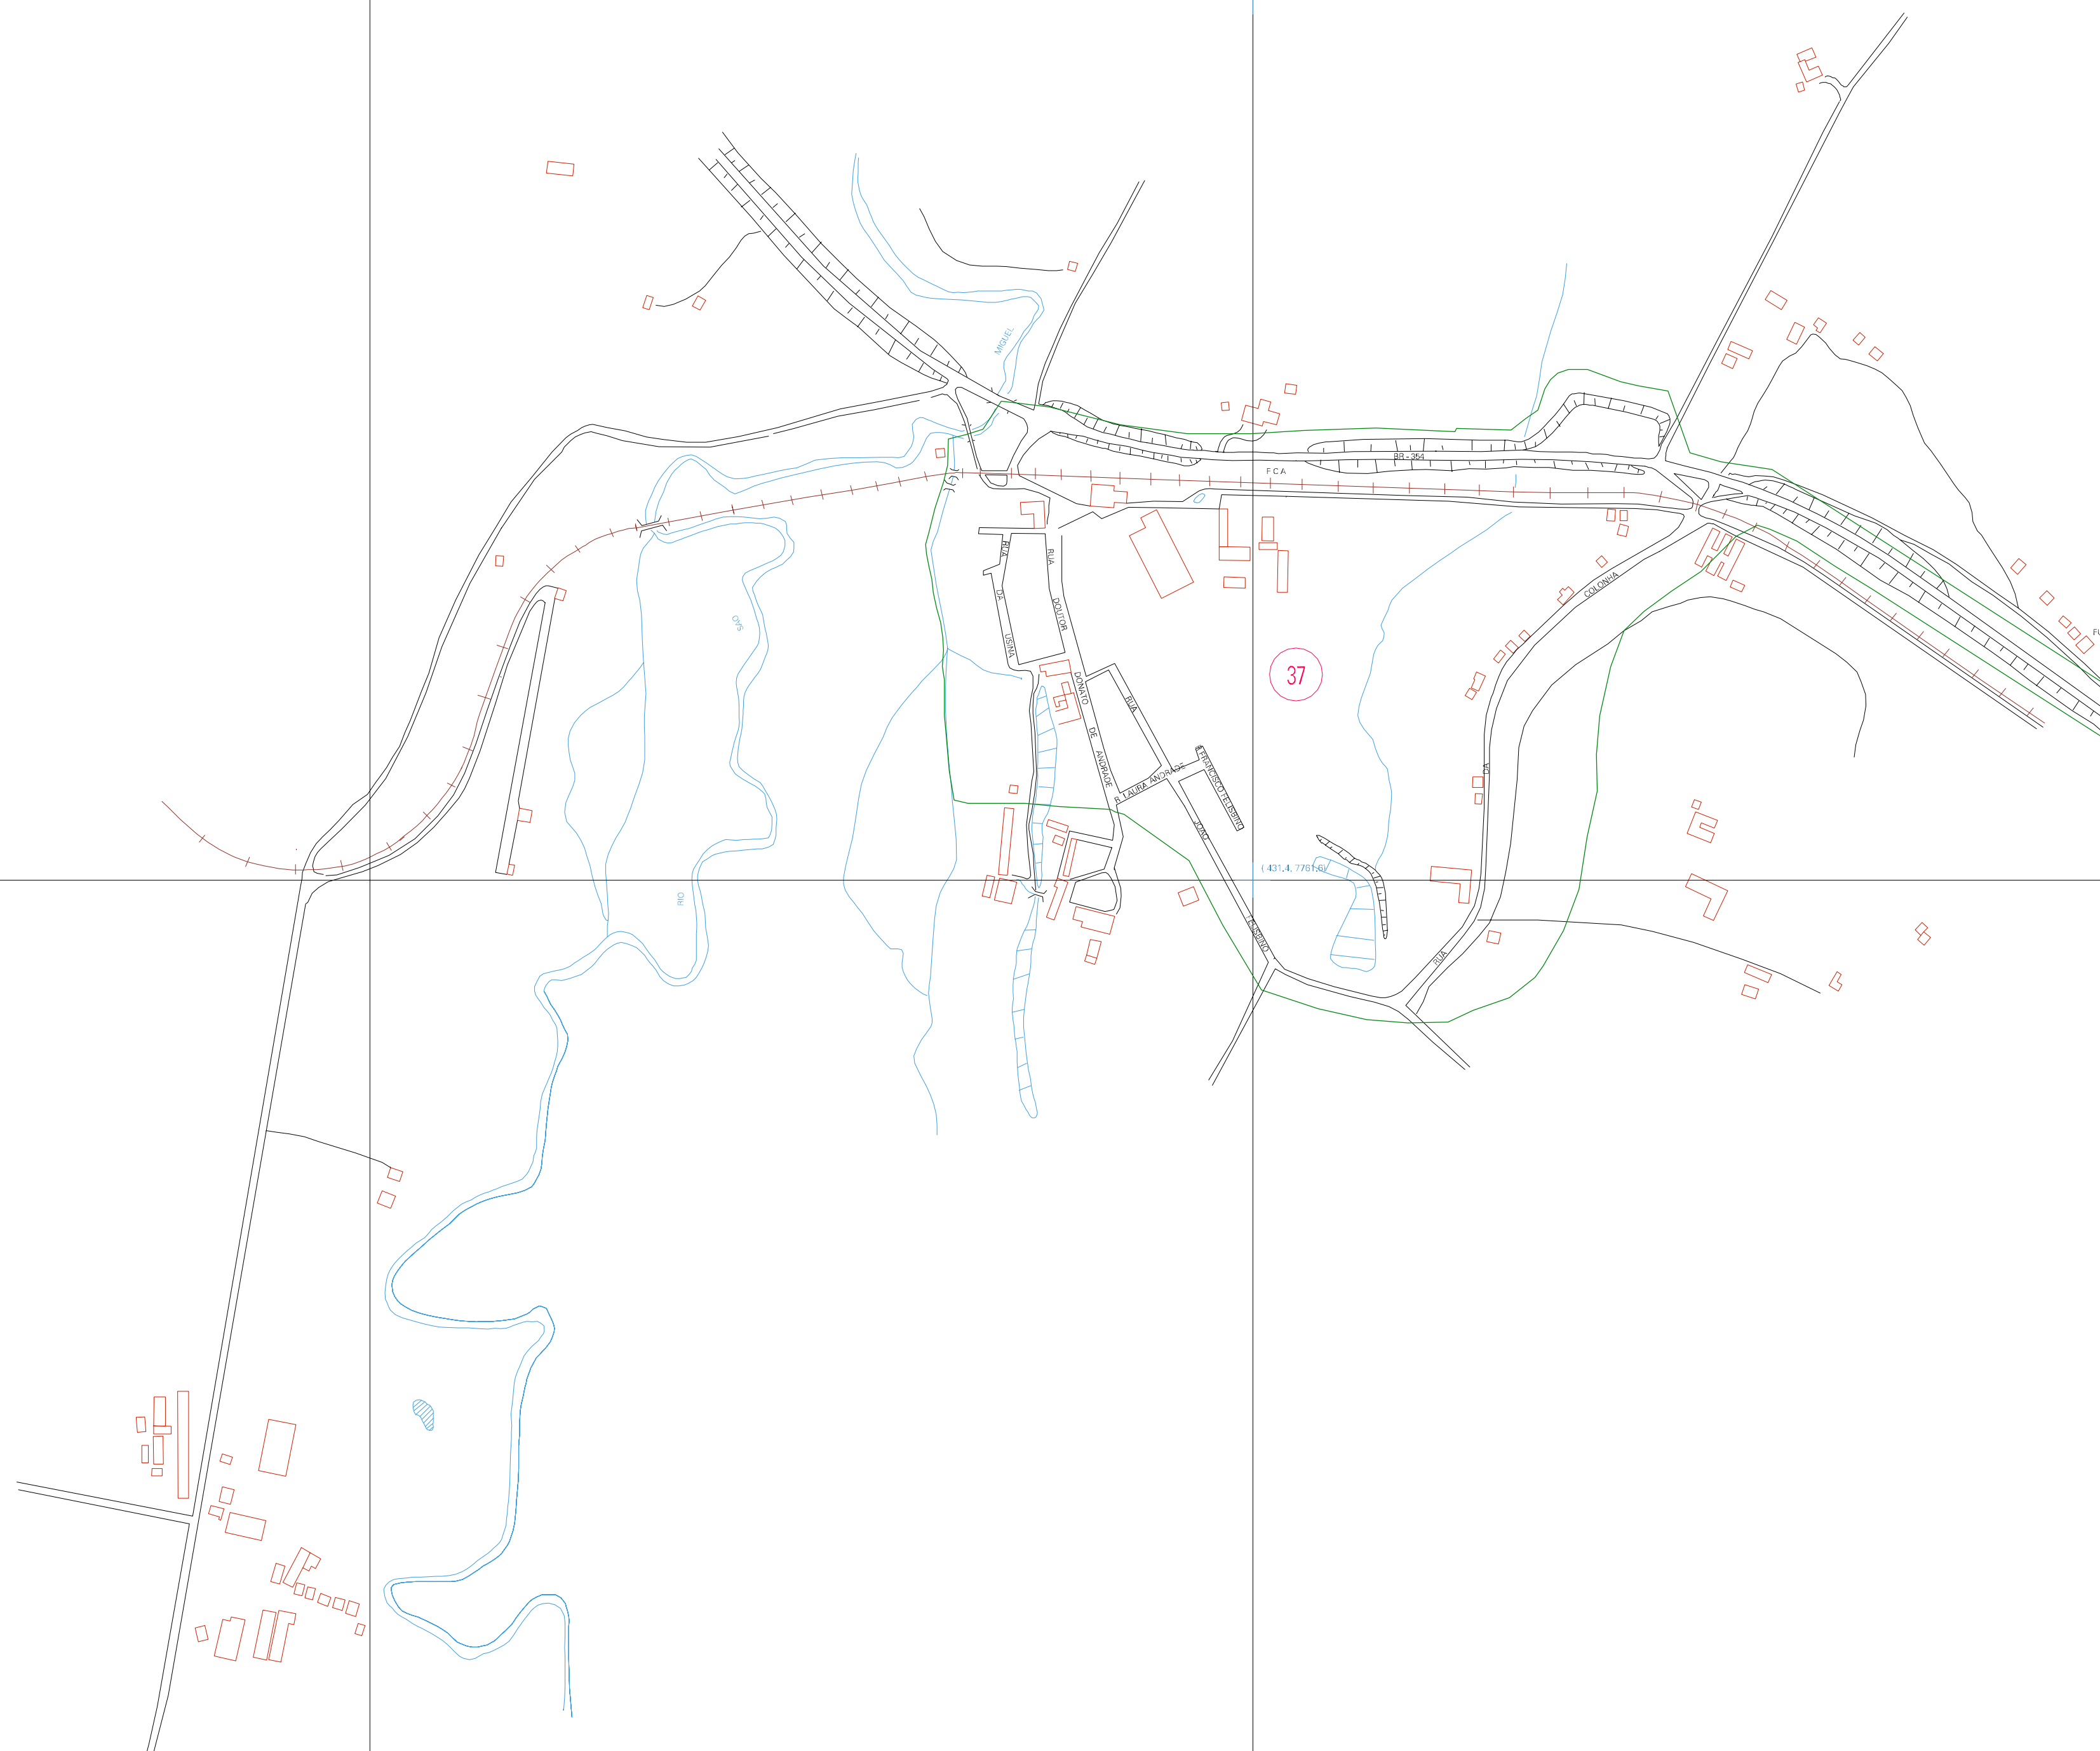

14284,7762,6

14314,7762,6

14284,7761,6

14314,7761,6

ESTADO DE MINAS GERAIS  
 Município: 31.04205  
 ARCOS  
 Folha : 01 - 01

Arquivo: 3104205.dgn  
 Limites(km): ( 1428.4.7760,6) - ( 1432.4.7763,6)

**LEGENDA**

**LIMITES**

- Município ou Perímetro Urbano
- Distrito
- Subdistrito, RA, Zona ou similar
- Bairro ou similar
- Setor Censitário

**CODIGOS**

- 22306.05 Distrito (cod. do município + cod. do distrito)
- 05.06 Subdistrito (cod. do distrito + cod. do subdistrito)
- 003 Bairro (cod. do bairro no município)
- 25 Setor (número do setor no distrito ou subdistrito)

**Articulação de Folhas**

MAPA URBANO DIGITAL  
 FOLHA A1