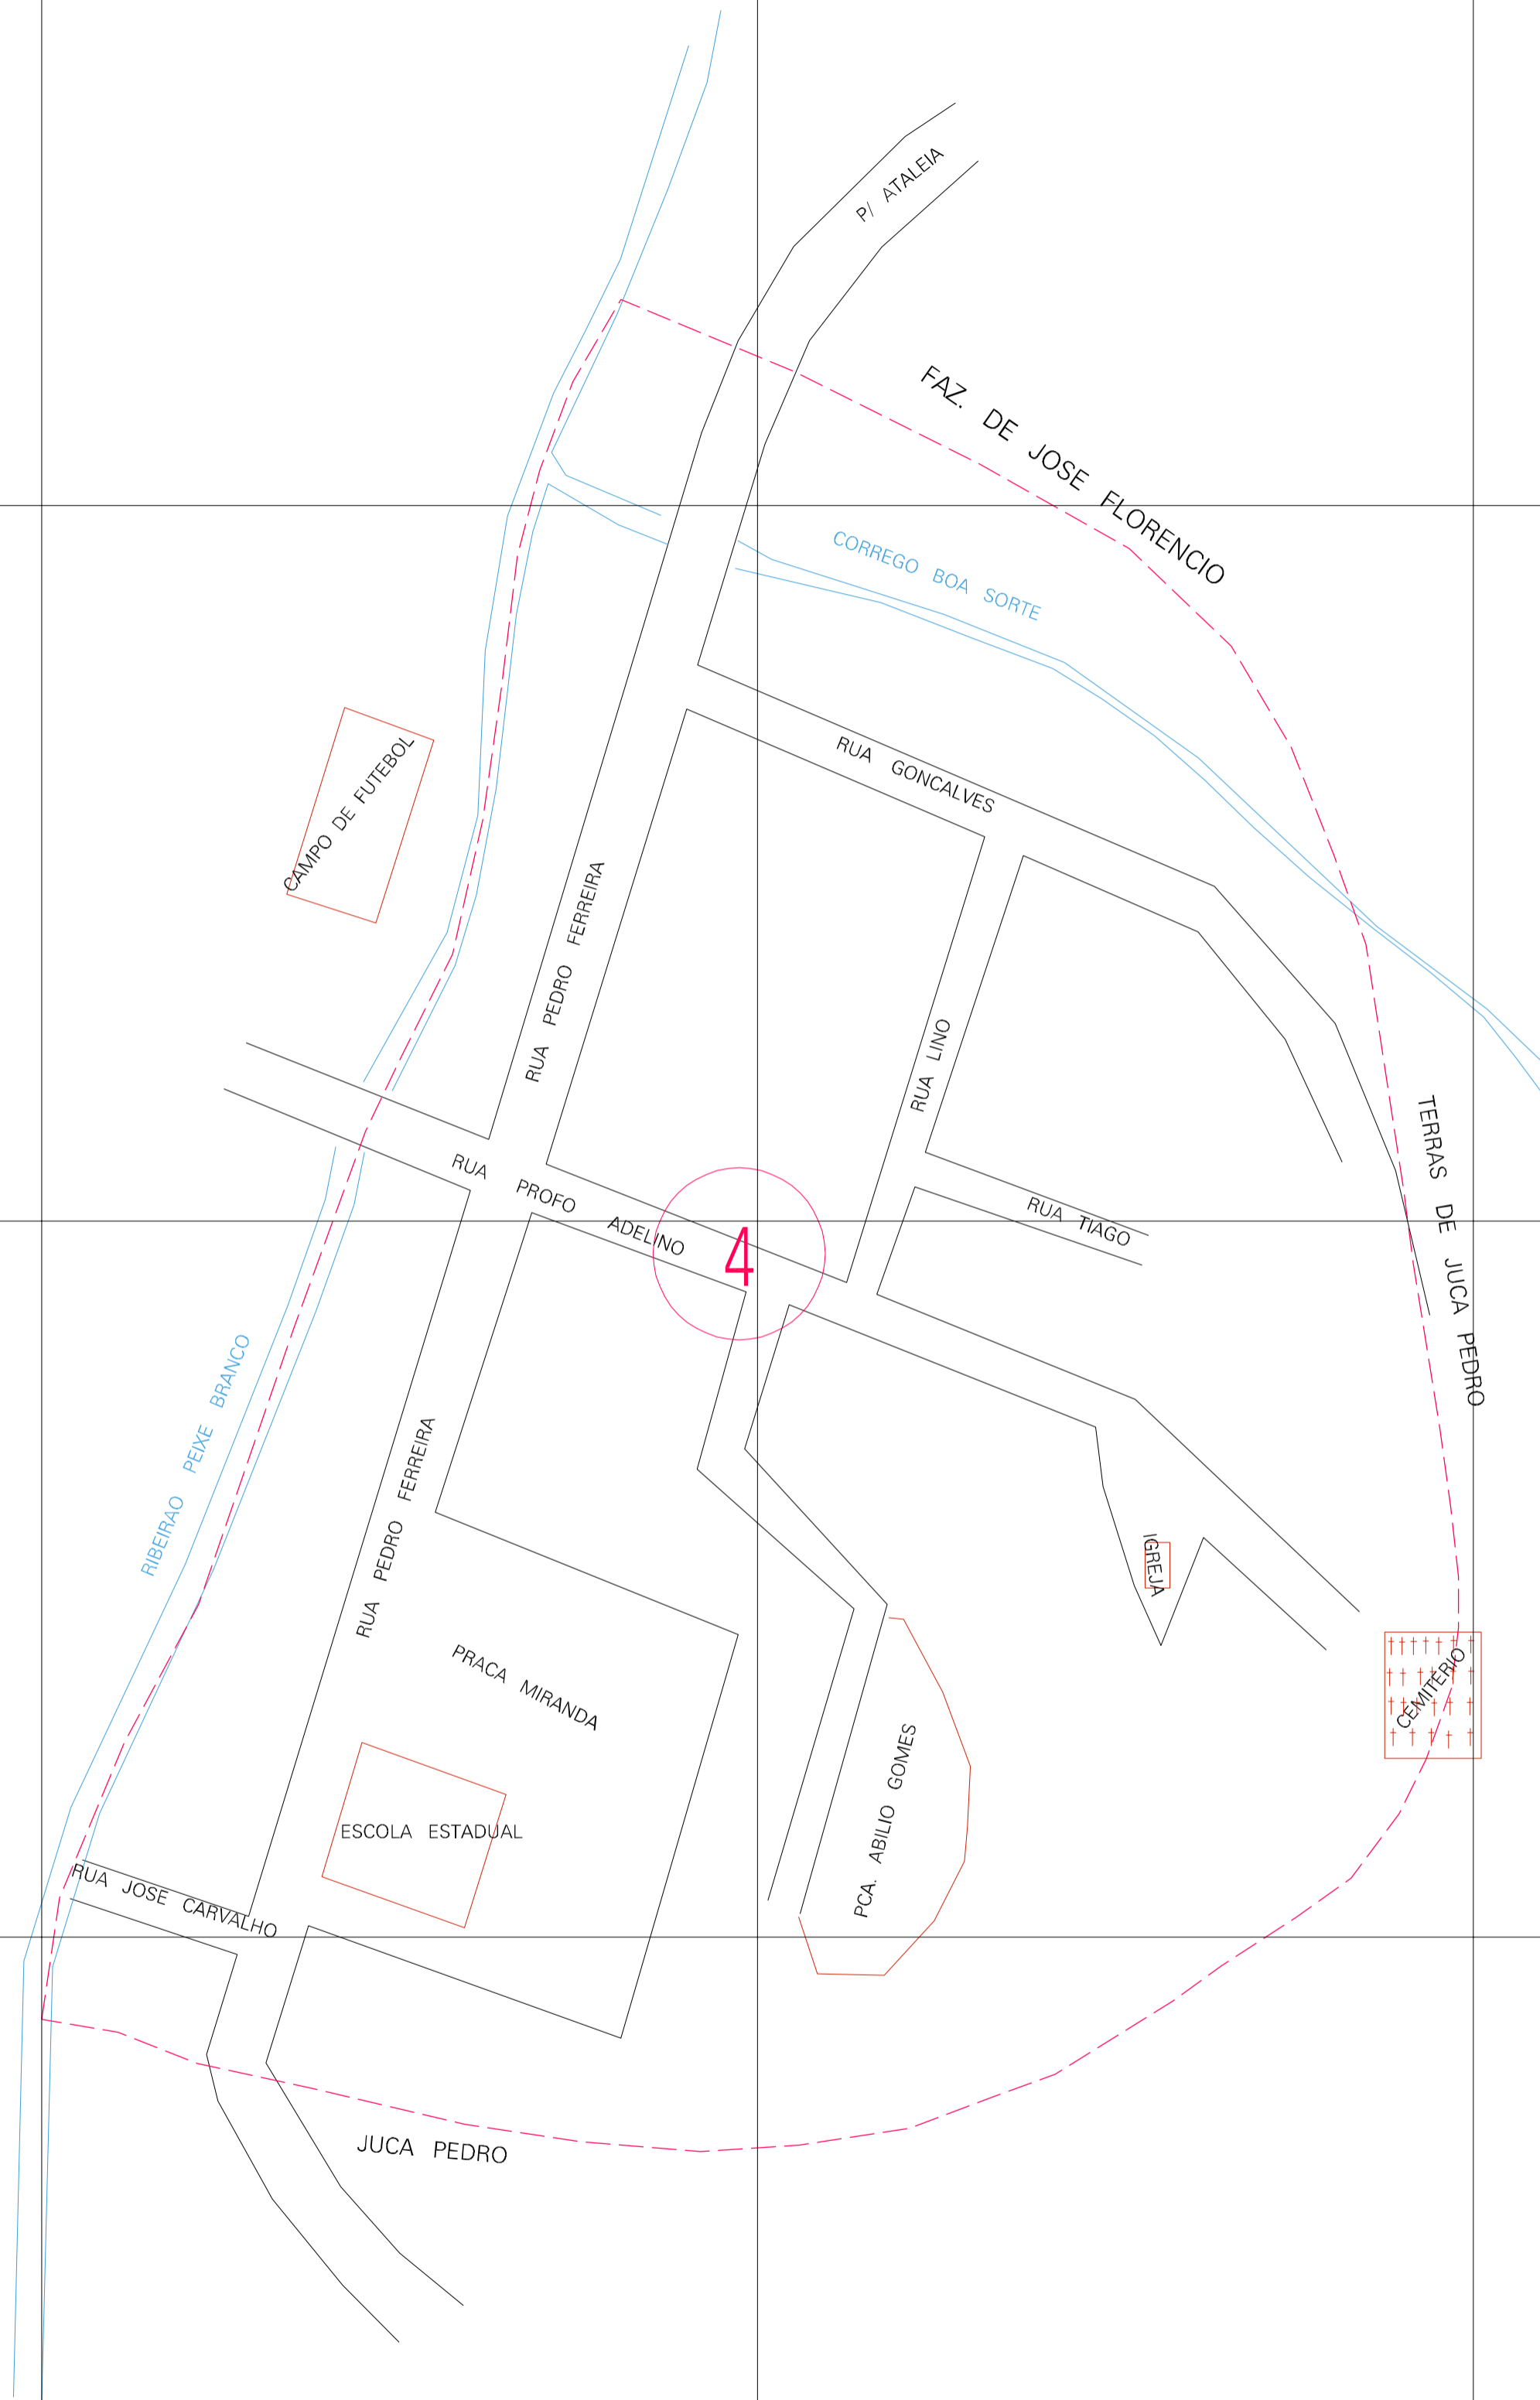

(263, 7962.37)

(264, 7962.37)

(263, 7961.87)

(264, 7961.87)

ESTADO DE MINAS GERAIS
 Município: 31.04700
 ATALÉIA
 Folha : 01 - 01

Arquivo: 310470000002.dgn
 Limites(km): (262.75, 7961.62) - (264.25, 7962.62)

- LEGENDA**
- LIMITES**
- Município ou Perimetro Urbano
 - - - Distrito
 - - - Subdistrito, RA, Zona ou similar
 - - - Bairro ou similar
 - - - Setor Censitário
- CODIGOS**
- 22306.05 Distrito (cod. do município + cod. do distrito)
 - 05.06 Subdistrito (cod. do distrito + cod. do subdistrito)
 - 003 Bairro (cod. do bairro no município)
 - 25 Setor (número do setor no distrito ou subdistrito)

MAPA URBANO DIGITAL
FOLHA A1