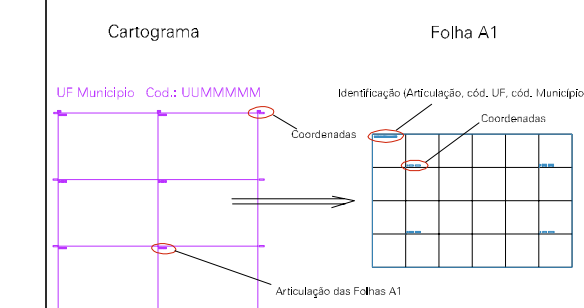

Articulação de Folhas

MAPA URBANO DIGITAL
FOLHA A1