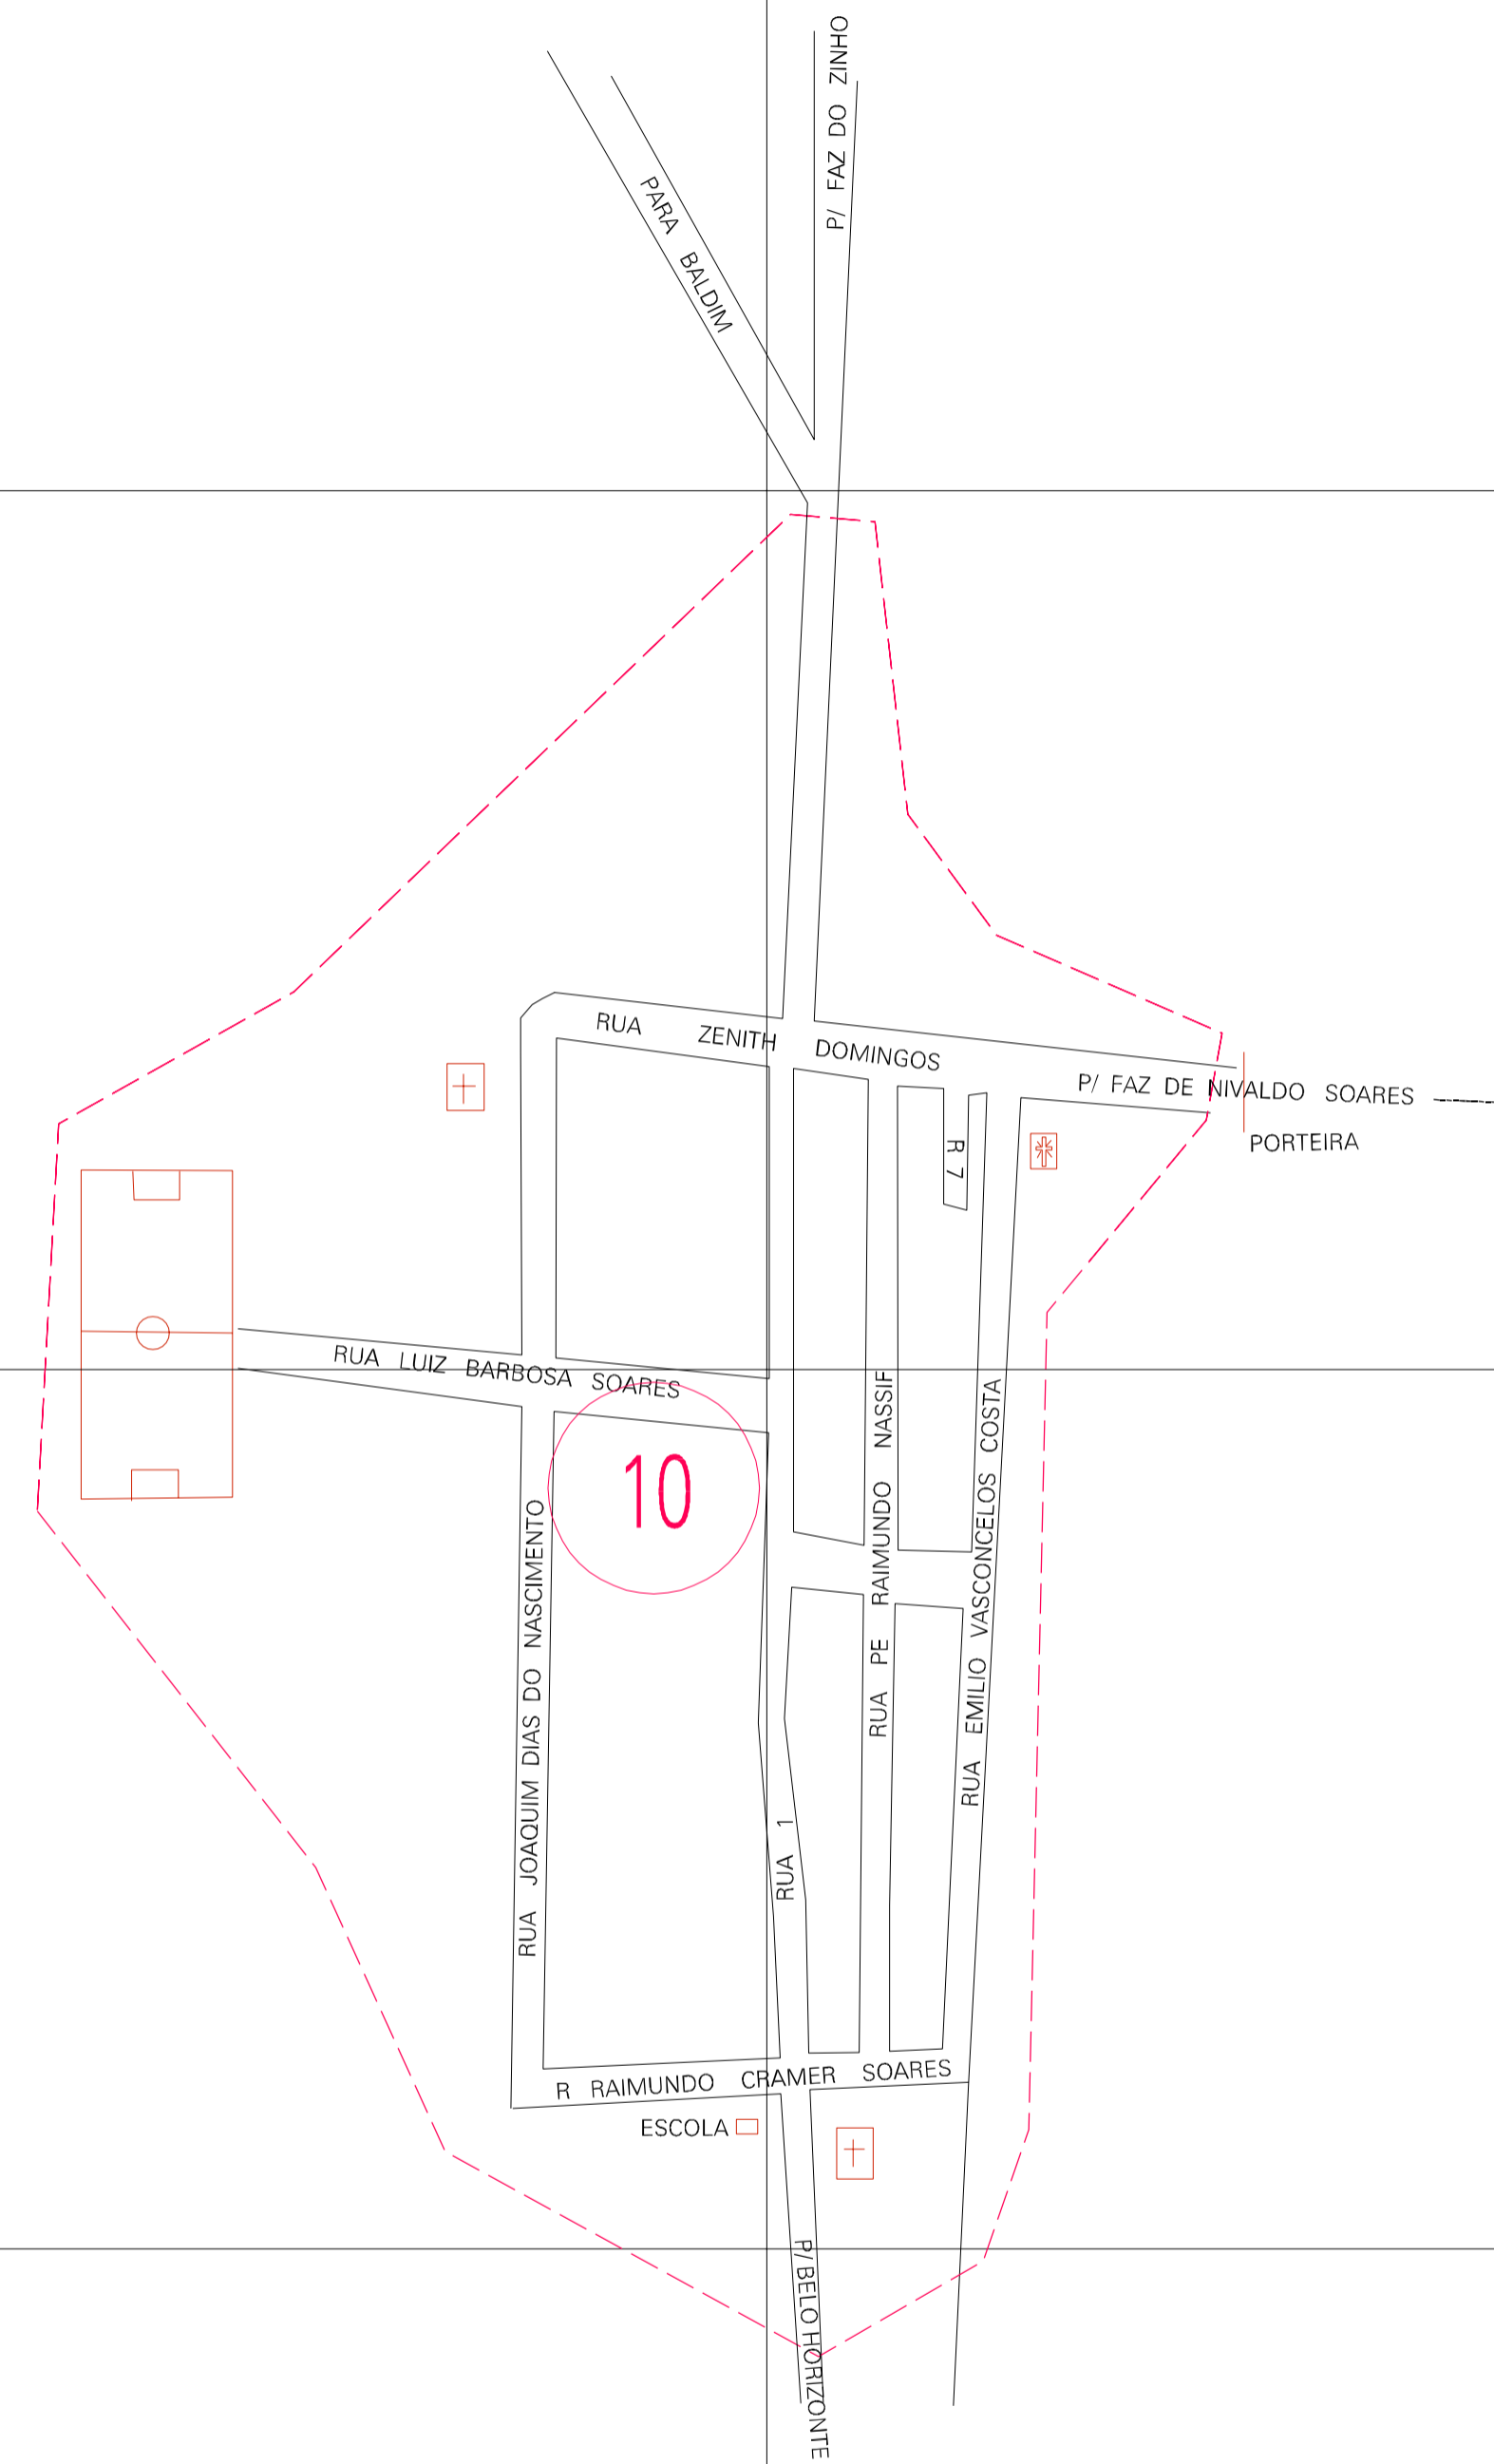

(627.25, 7875.72)

(628.25, 7875.72)

(627.25, 7875.22)

(628.25, 7875.22)

ESTADO DE MINAS GERAIS

Município: 31.05004

BALDIM

Folha : 01 - 01

Arquivo: 310500400002.dgn

Limites(km): ( 627, 7874.97) - ( 629, 7875.97)

LEGENDA

- LIMITES
- Município ou Perímetro Urbano
  - - - Distrito
  - - - Subdistrito, RA, Zona ou similar
  - - - Bairro ou similar
  - - - Setor Censitário

CODIGOS

- 22306.05 Distrito (cod. do município + cod. do distrito)
- 05.06 Subdistrito (cod. do distrito + cod. do subdistrito)
- 003 Bairro (cod. do bairro no município)
- 25 Setor (número do setor no distrito ou subdistrito)

Articulação de Folhas

MAPA URBANO DIGITAL

FOLHA A1

CENSO AGROPECUARIO 2006

CONTAGEM DA POPULAÇÃO 2007

Data de Impressão: 13.06.07