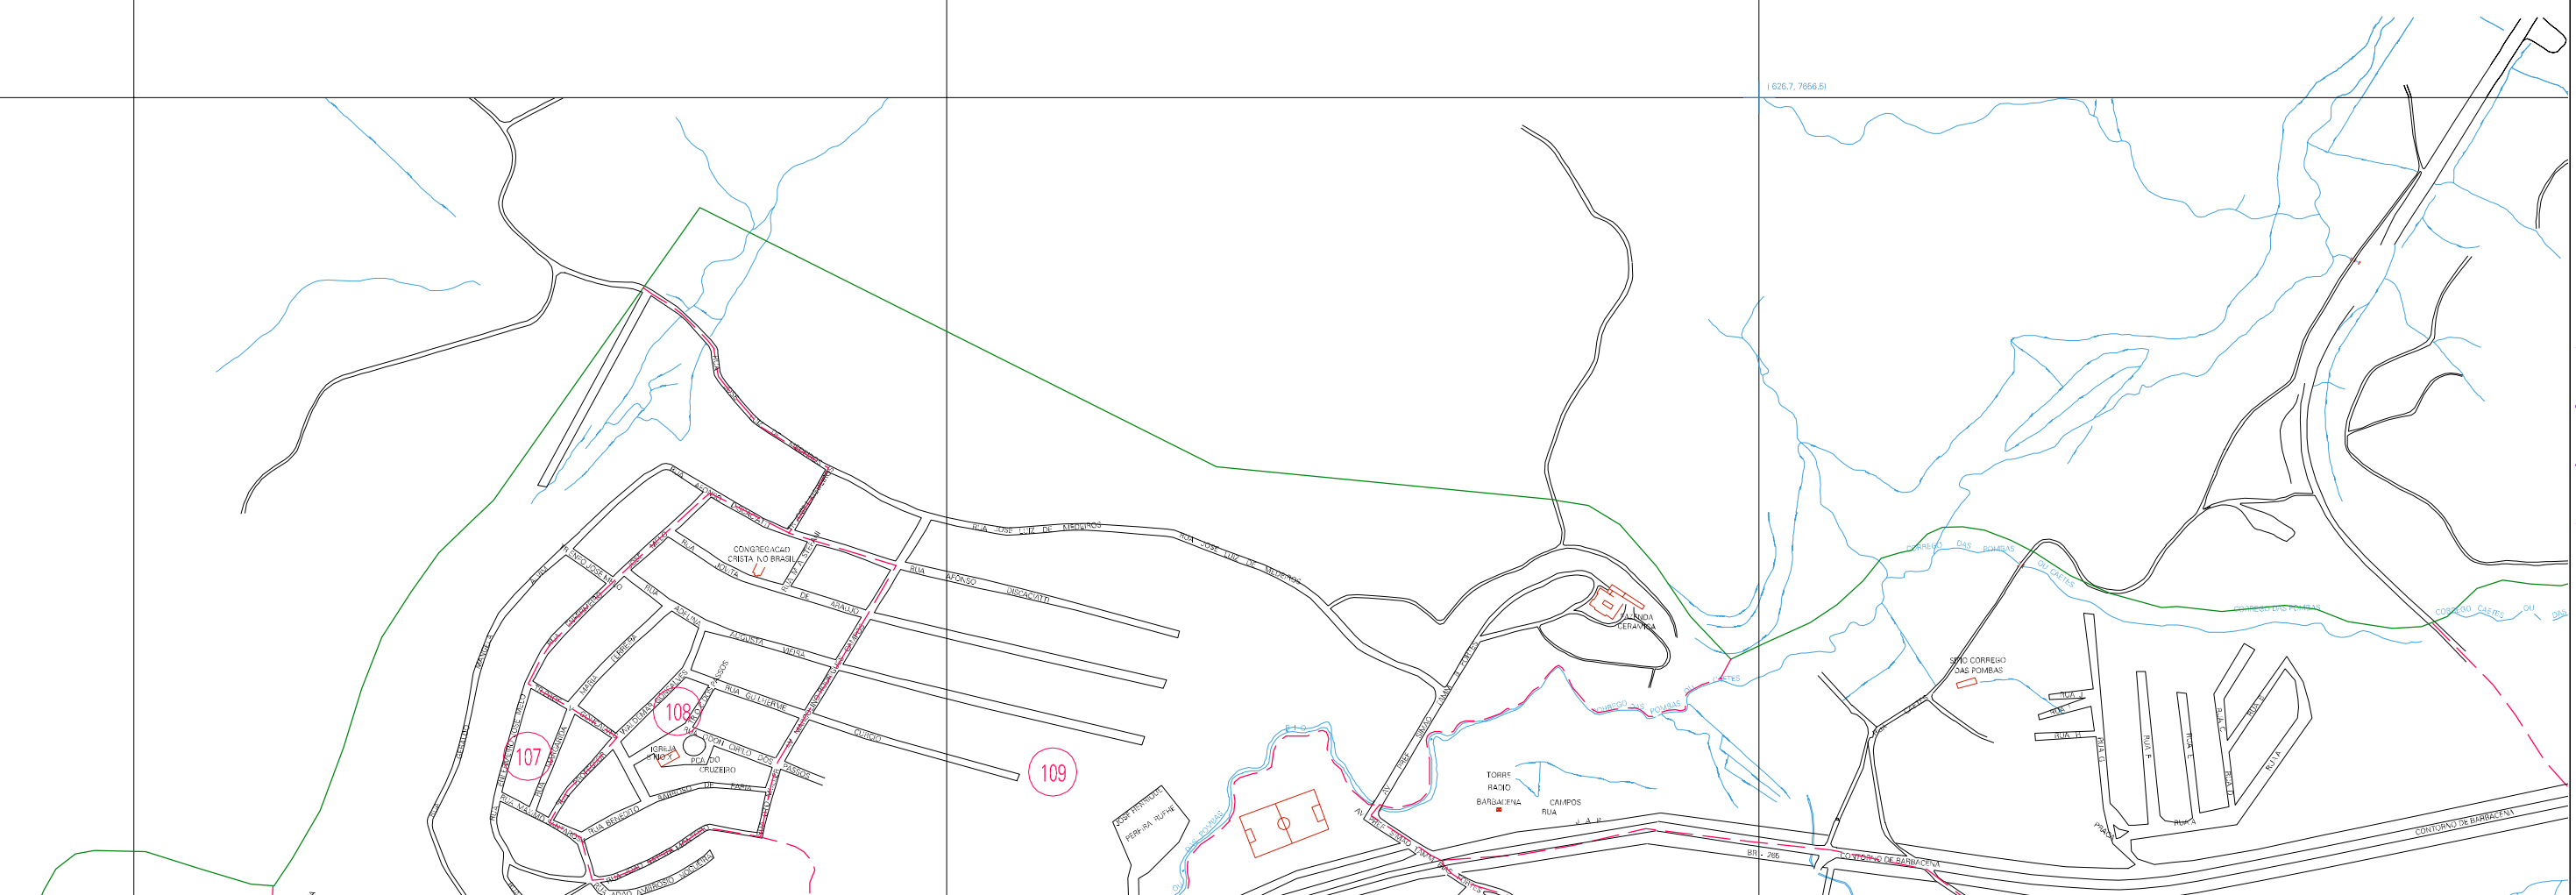

1627.7669

1627.7669

1627.7669

1627.7669

ESTADO DE MINAS GERAIS

Município: 31.05608  
 BARBACENA

Folha : 01 - 01

Arquivo: 3105608.dgn  
 Limites(km): ( 621.7, 7655.5) - ( 627.7, 7659.5)

LEGENDA

LIMITES

- Município ou Perímetro Urbano
- Distrito
- Subdistrito, RA, Zona ou similar
- Bairro ou similar
- Setor Censitário

CODIGOS

- 22306.06 Distrito (cod. do município + cod. do distrito)
- 05.06 Subdistrito (cod. do distrito + cod. do subdistrito)
- 003 Bairro (cod. do bairro no município)
- 25 Setor (número do setor no distrito ou subdistrito)

MAPA URBANO DIGITAL  
 FOLHA A1