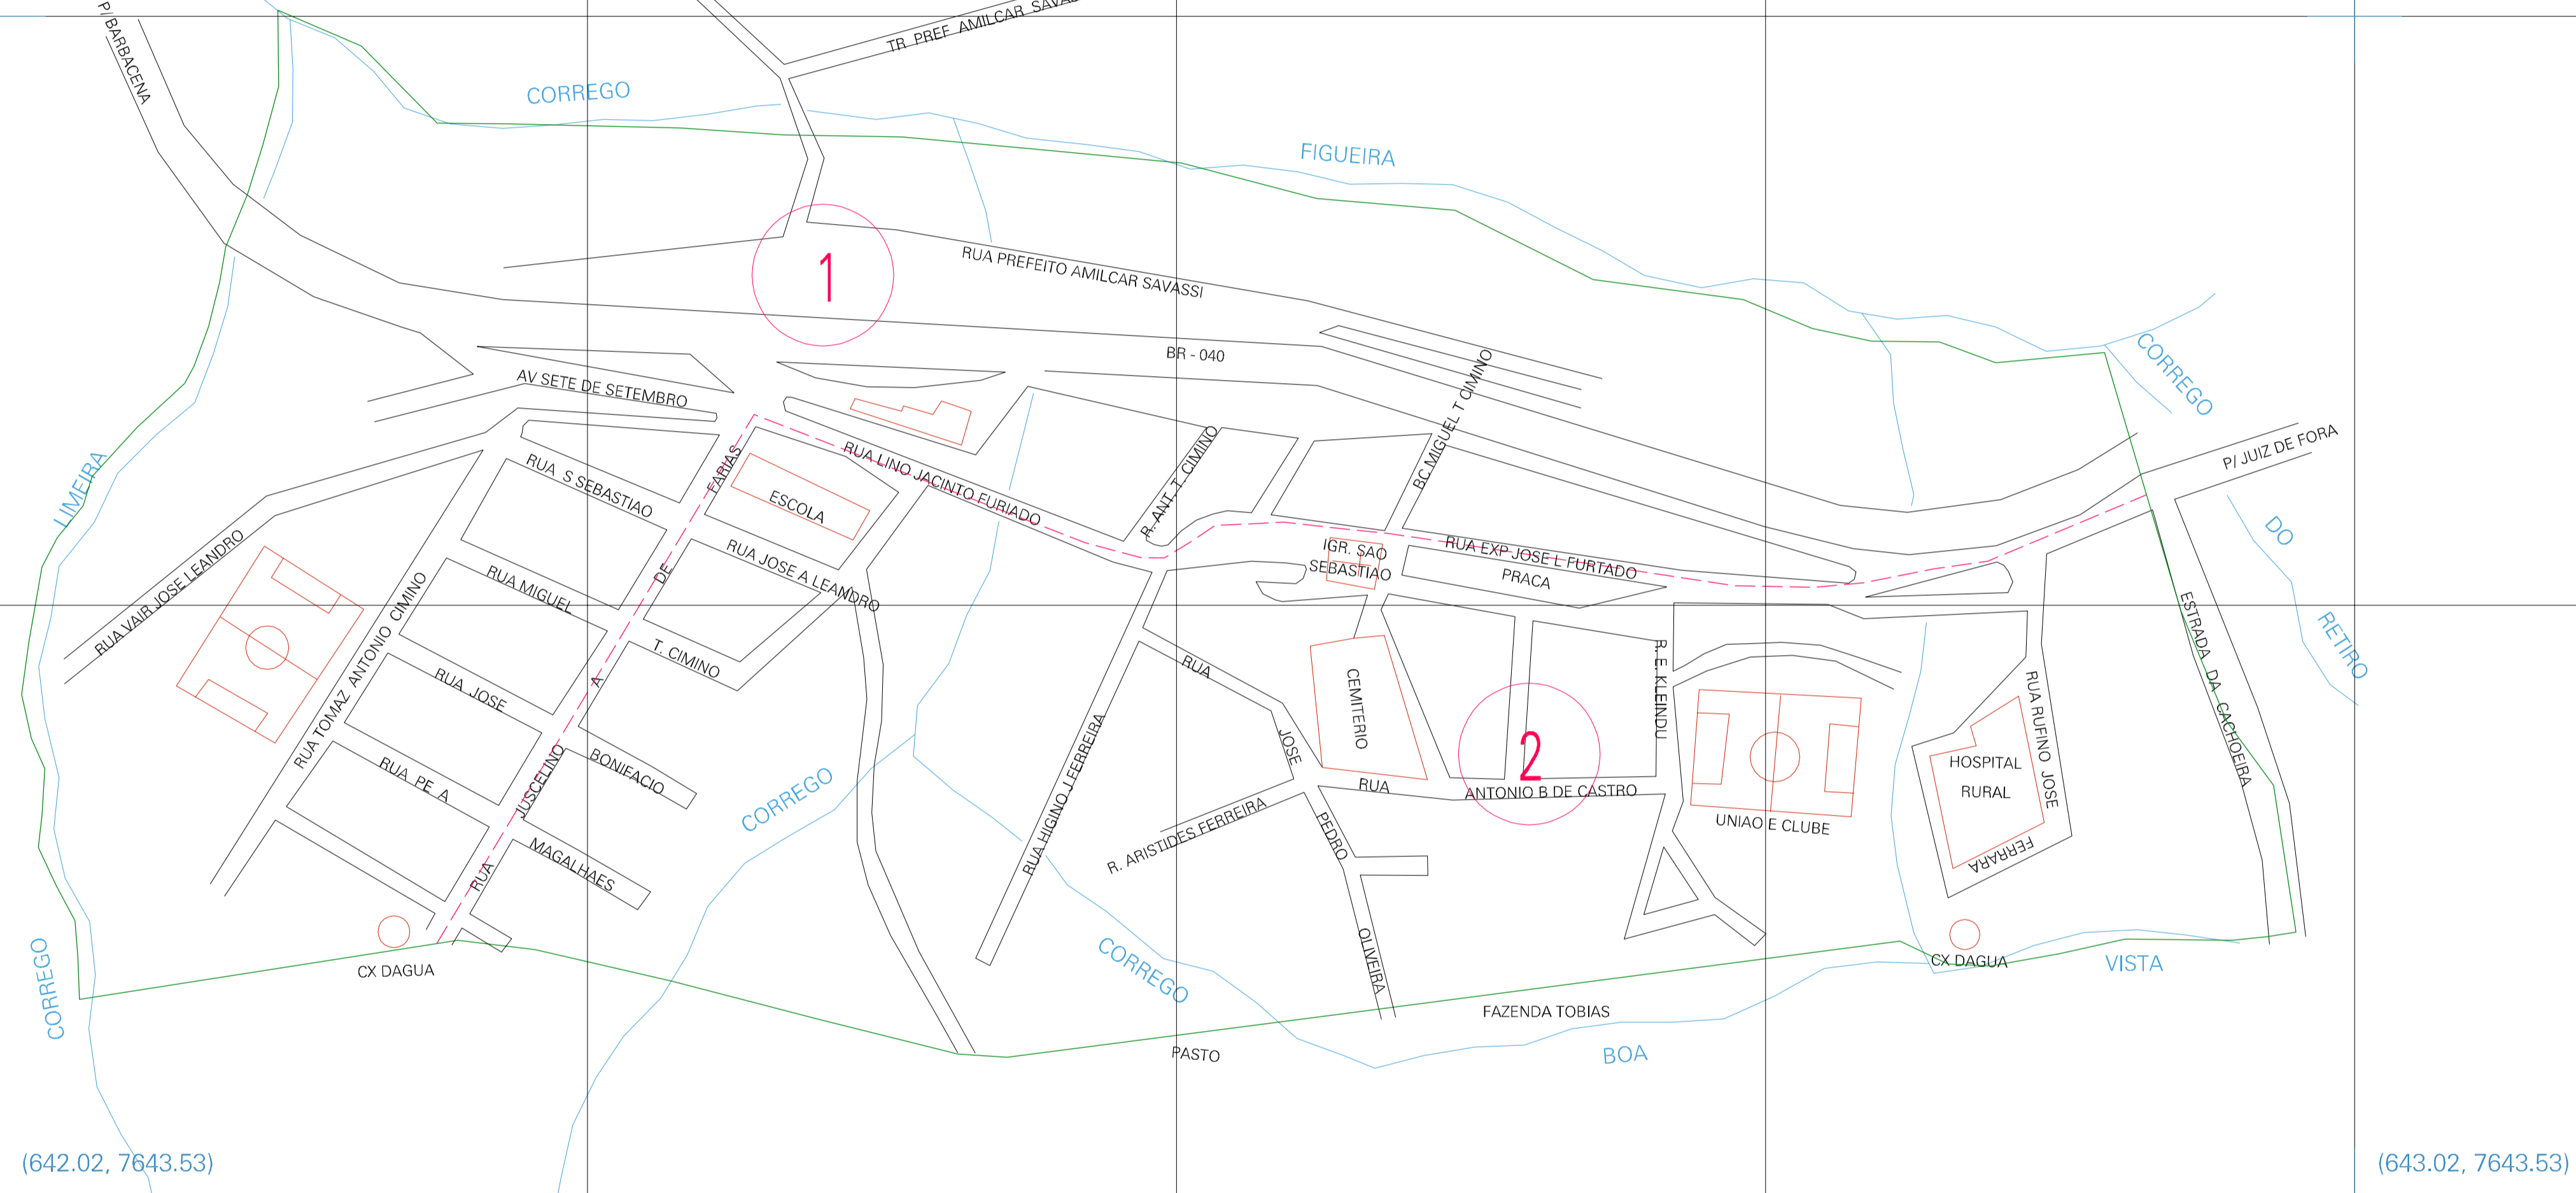

(642.02, 7644.03)

(643.02, 7644.03)

ESTADO DE MINAS GERAIS
 Município: 31.05608
 BARBACENA
 Folha : 01 - 01
 Arquivo: 310560810.dgn
 Limites(km): (641.77, 7643.28) - (643.27, 7644.28)

- LEGENDA**
- Município ou Perimetro Urbano
 - Distrito
 - Subdistrito, RA, Zona ou similar
 - Bairro ou similar
 - Setor Censitário
- CODIGOS**
- 22306.05 Distrito (cod. do município + cod. do distrito)
 - 05.06 Subdistrito (cod. do distrito + cod. do subdistrito)
 - 003 Bairro (cod. do bairro no município)
 - 25 Setor (número do setor no distrito ou subdistrito)