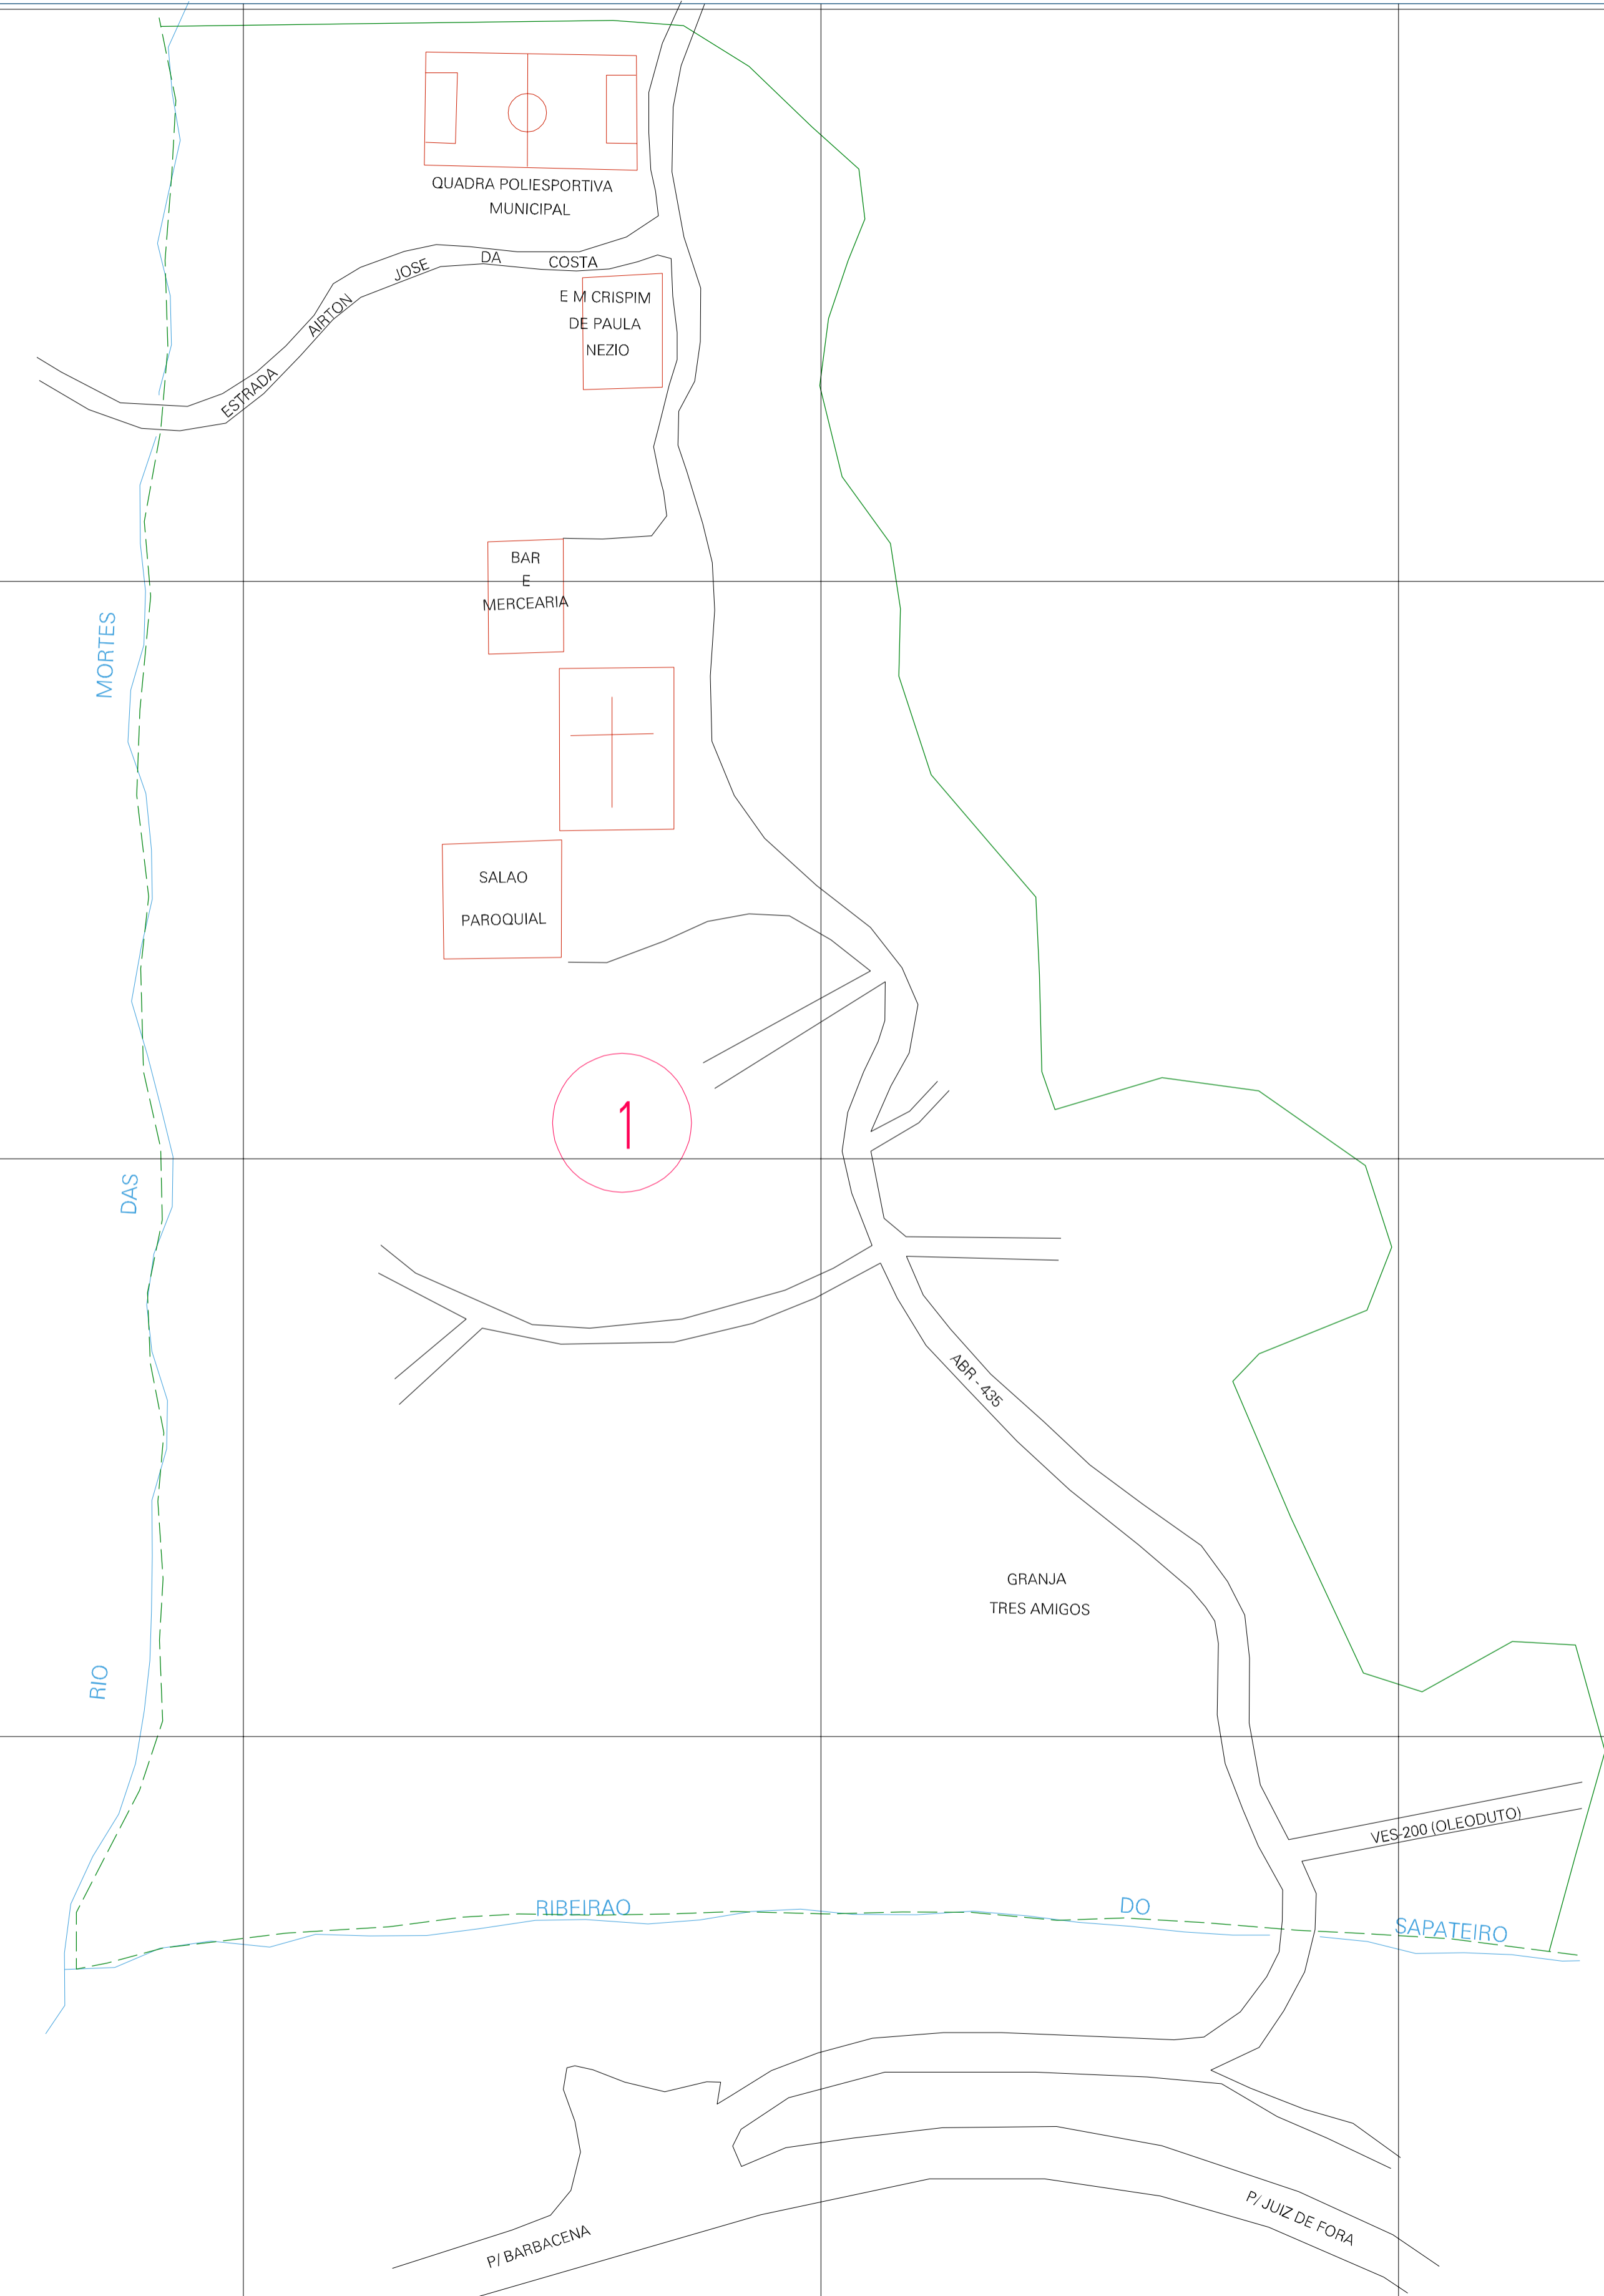

(639.284, 7650.527)

(640.284, 7650.527)

(639.284, 7650.027)

(640.284, 7650.027)

ESTADO DE MINAS GERAIS
 Municipio: 31.05608
 BARBACENA
 Folha : 01 - 01
 Arquivo: 310560812.dgn
 Limites(km): (639.034, 7649.777) - (640.534, 7650.777)

- LEGENDA**
- LIMITES**
- Município ou Perimetro Urbano
 - Distrito
 - Subdistrito, RA, Zona ou similar
 - Bairro ou similar
 - Sector Censitário
- CODIGOS**
- 22306.05 Distrito (cod. do municipio + cod. do distrito)
 - 05.06 Subdistrito (cod. do distrito + cod. do subdistrito)
 - 003 Bairro (cod. do bairro no municipio)
 - 25 Sector (número do setor no distrito ou subdistrito)