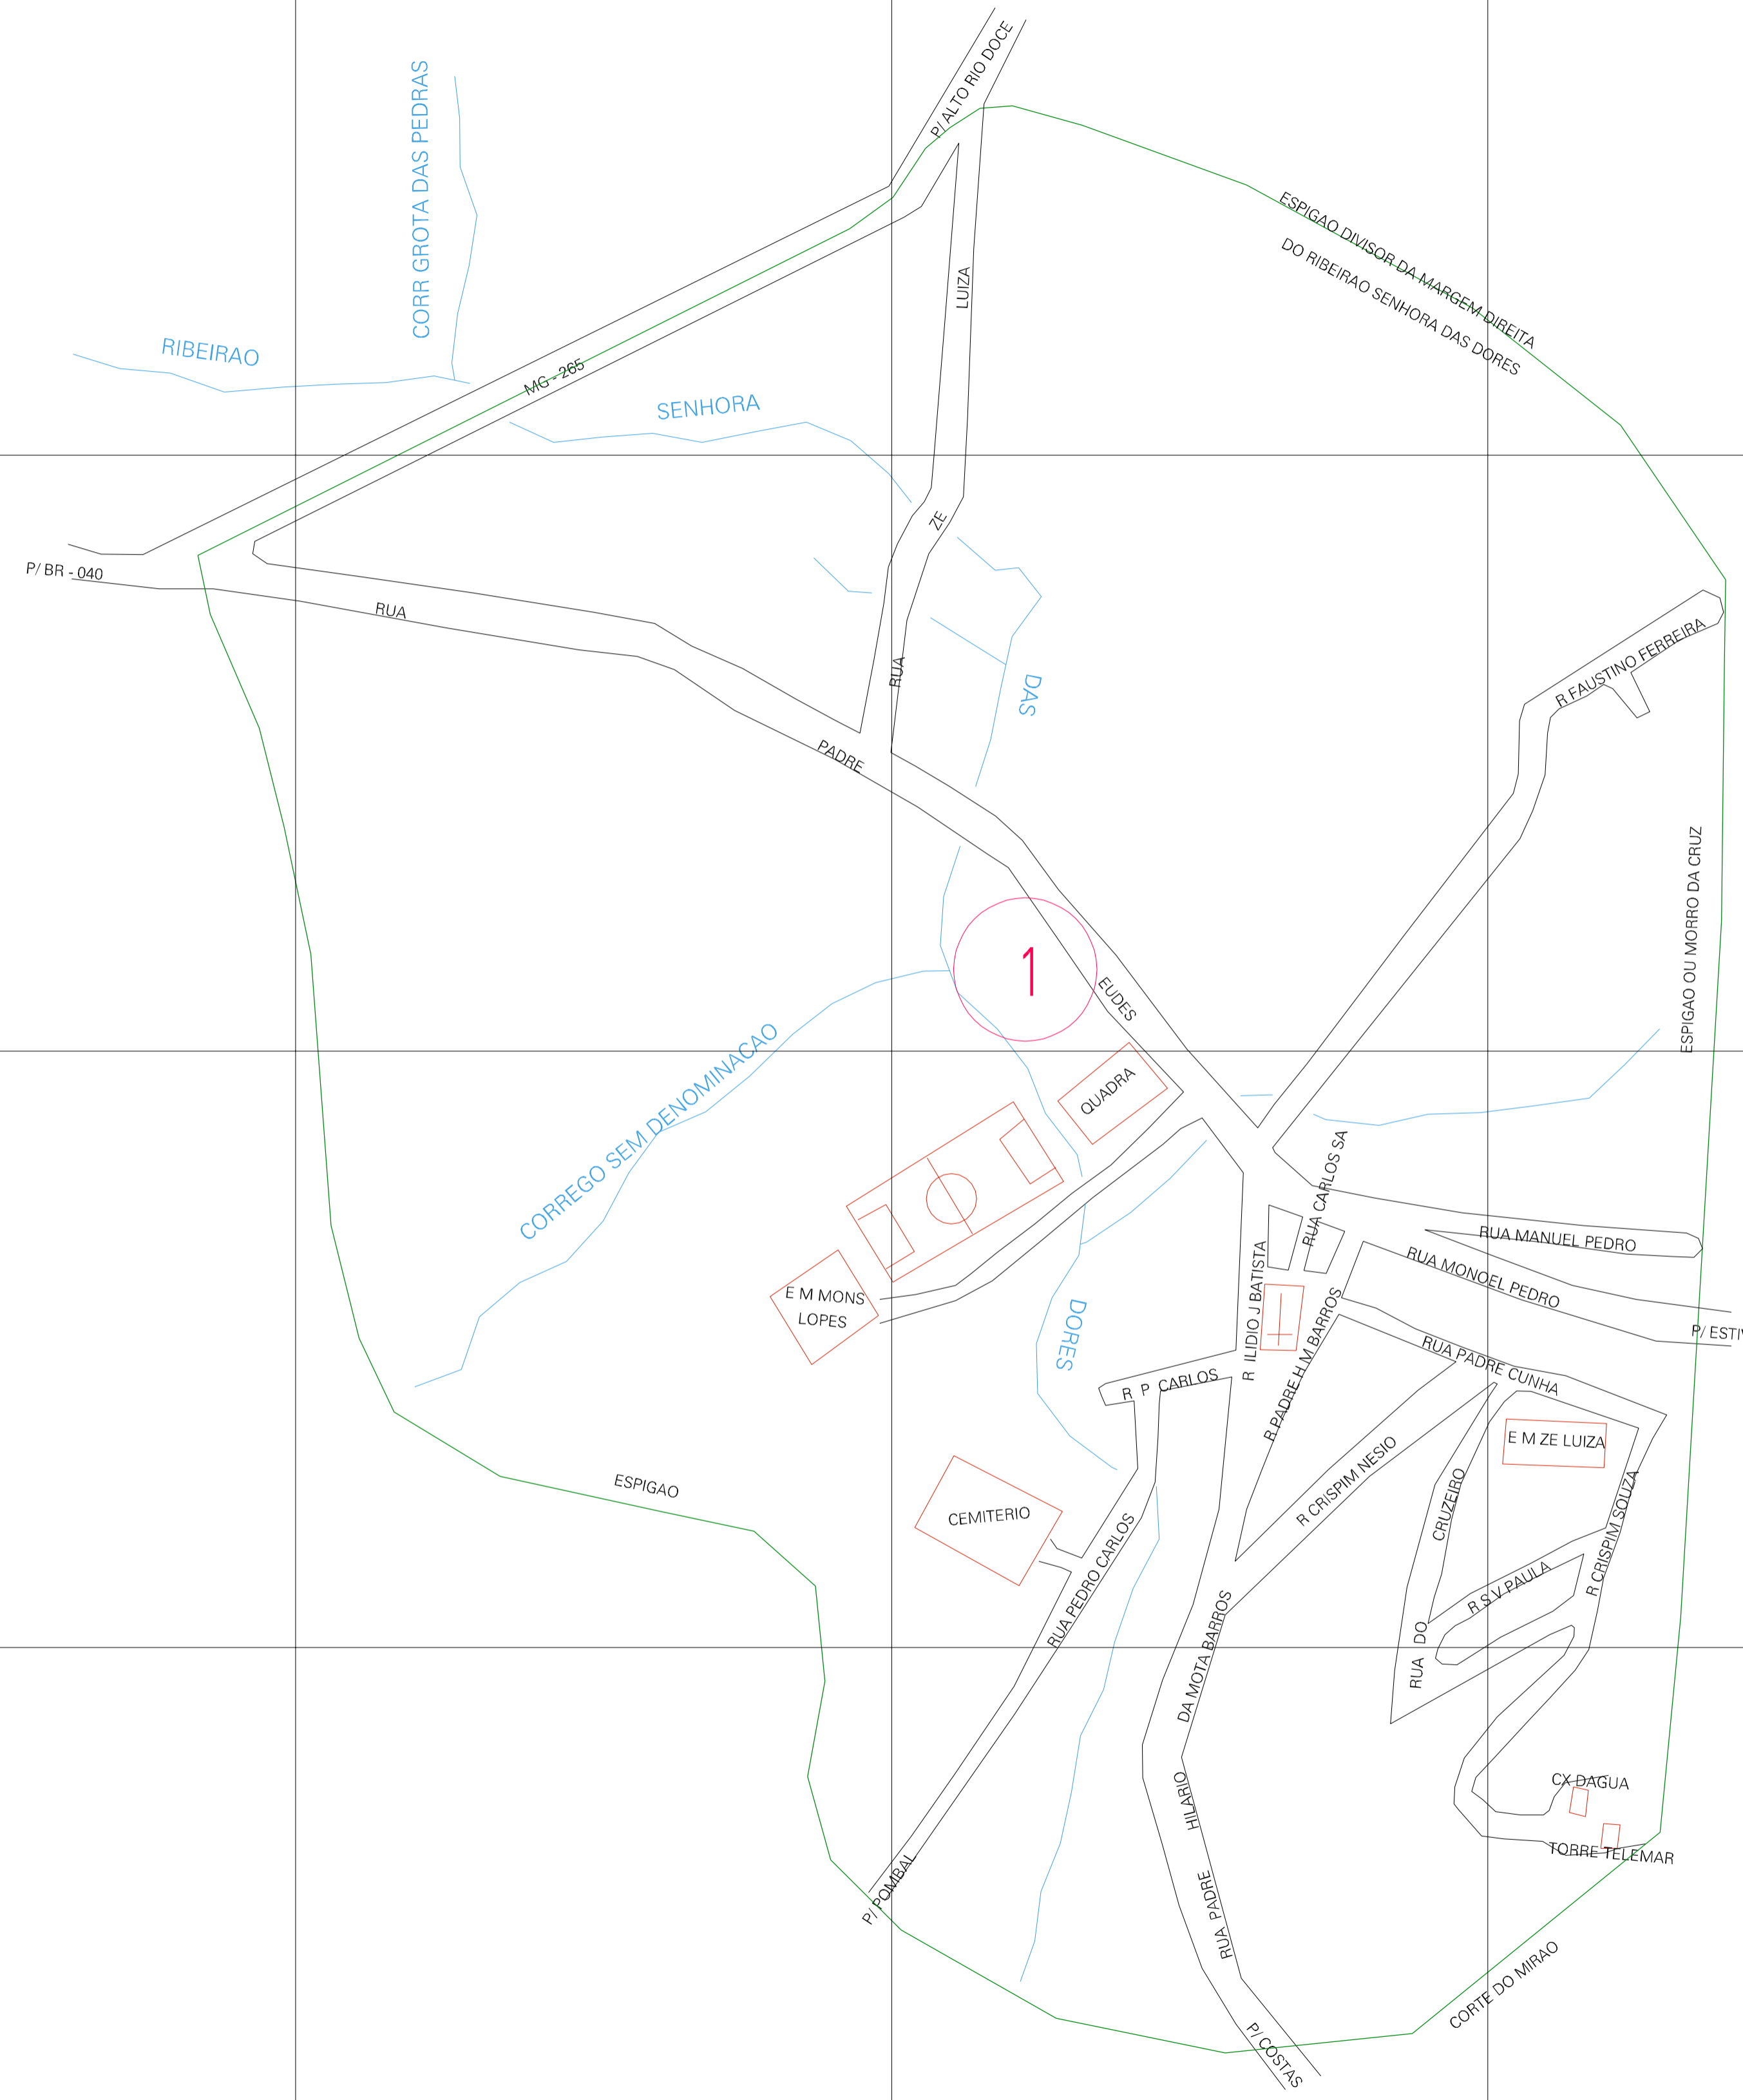

(640.257, 7655.945)

(641.257, 7655.945)

(640.257, 7655.445)

(641.257, 7655.445)

ESTADO DE MINAS GERAIS

Município: 31.05608

BARBACENA

Folha : 01 - 01

Arquivo: 310560820.dgn

LEGENDA

1. LIMITES
2. Município ou Perimetro Urbano
   - Distrito
   - Subdistrito, RA, Zona ou similar
   - Bairro ou similar
   - Setor Censitário

1. CODIGOS
- 2306.05 Distrito (cod. do município + cod. do distrito)
  - 05.06 Subdistrito (cod. do distrito + cod. do subdistrito)
  - 003 Bairro (cod. do bairro no município)
  - 25 Setor (número do setor no distrito ou subdistrito)

Articulação de Folhas

MAPA URBANO DIGITAL

FOLHA A1

CENSO AGROPECUARIO 2006

CONTAGEM DA POPULAÇÃO 2007

Data de Impressão: 10.12.07