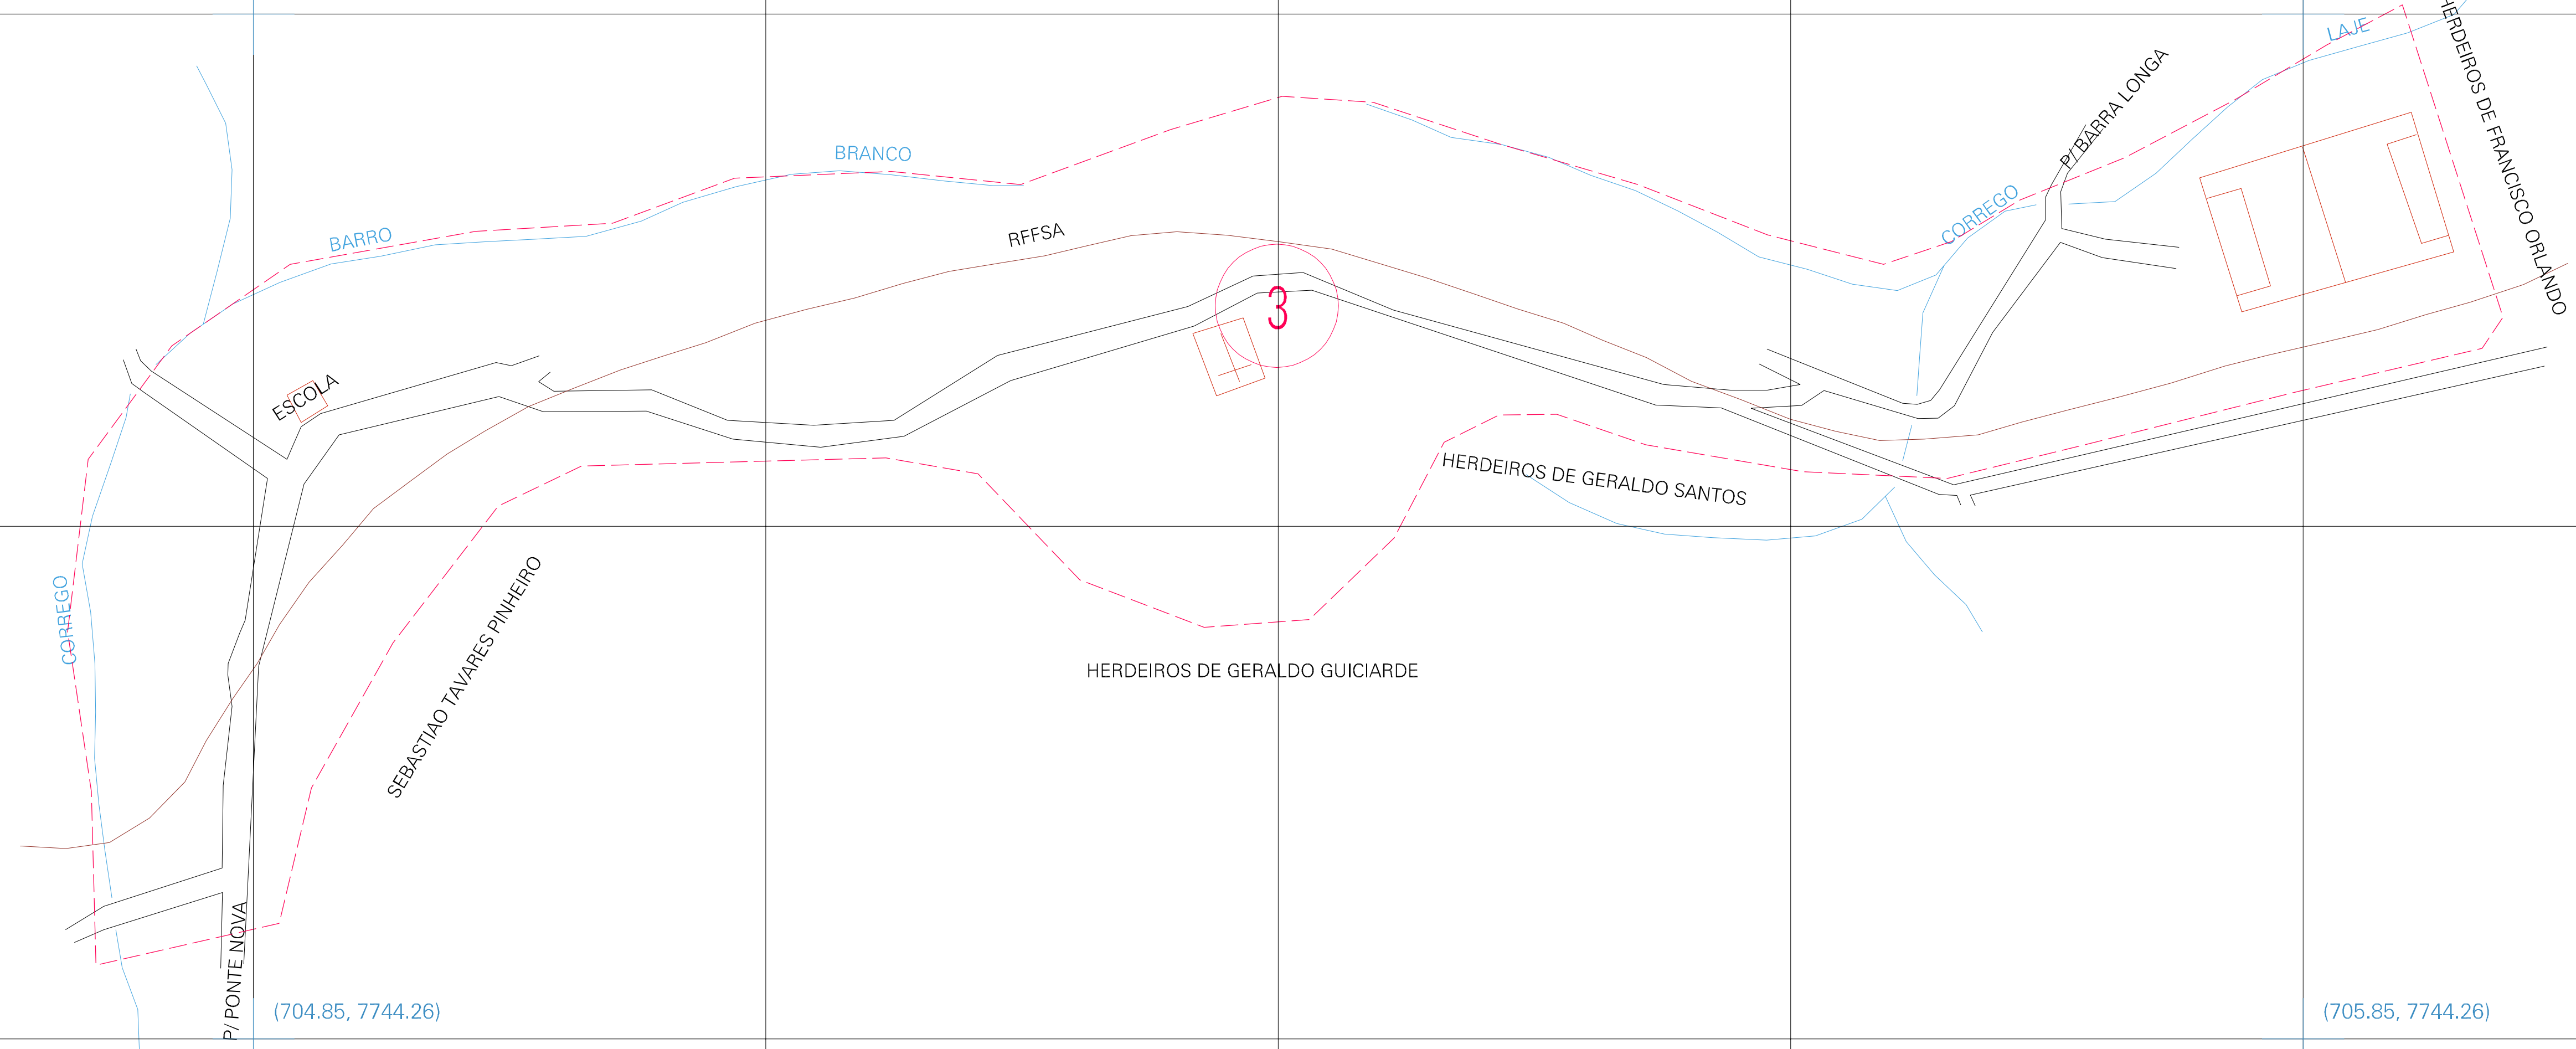

(704.85, 7744.76)

(705.85, 7744.76)

(704.85, 7744.26)

(705.85, 7744.26)

ESTADO DE MINAS GERAIS

Município: 31.05707

BARRA LONGA

Folha : 01 - 01

Arquivo: 310570700001.dgn  
Limites(km): ( 704.6, 7744.01) - (706.1, 7745.01)

LEGENDA

- LIMITES**
- Município ou Perímetro Urbano
  - - - Distrito
  - - - Subdistrito, RA, Zona ou similar
  - - - Bairro ou similar
  - - - Setor Censitário
- CODIGOS**
- 22306.05 Distrito (cod. do município + cod. do distrito)
  - 05.06 Subdistrito (cod. do distrito + cod. do subdistrito)
  - 003 Bairro (cod. do bairro no município)
  - 25 Setor (número do setor no distrito ou subdistrito)

Articulação de Folhas

MAPA URBANO DIGITAL  
FOLHA A1