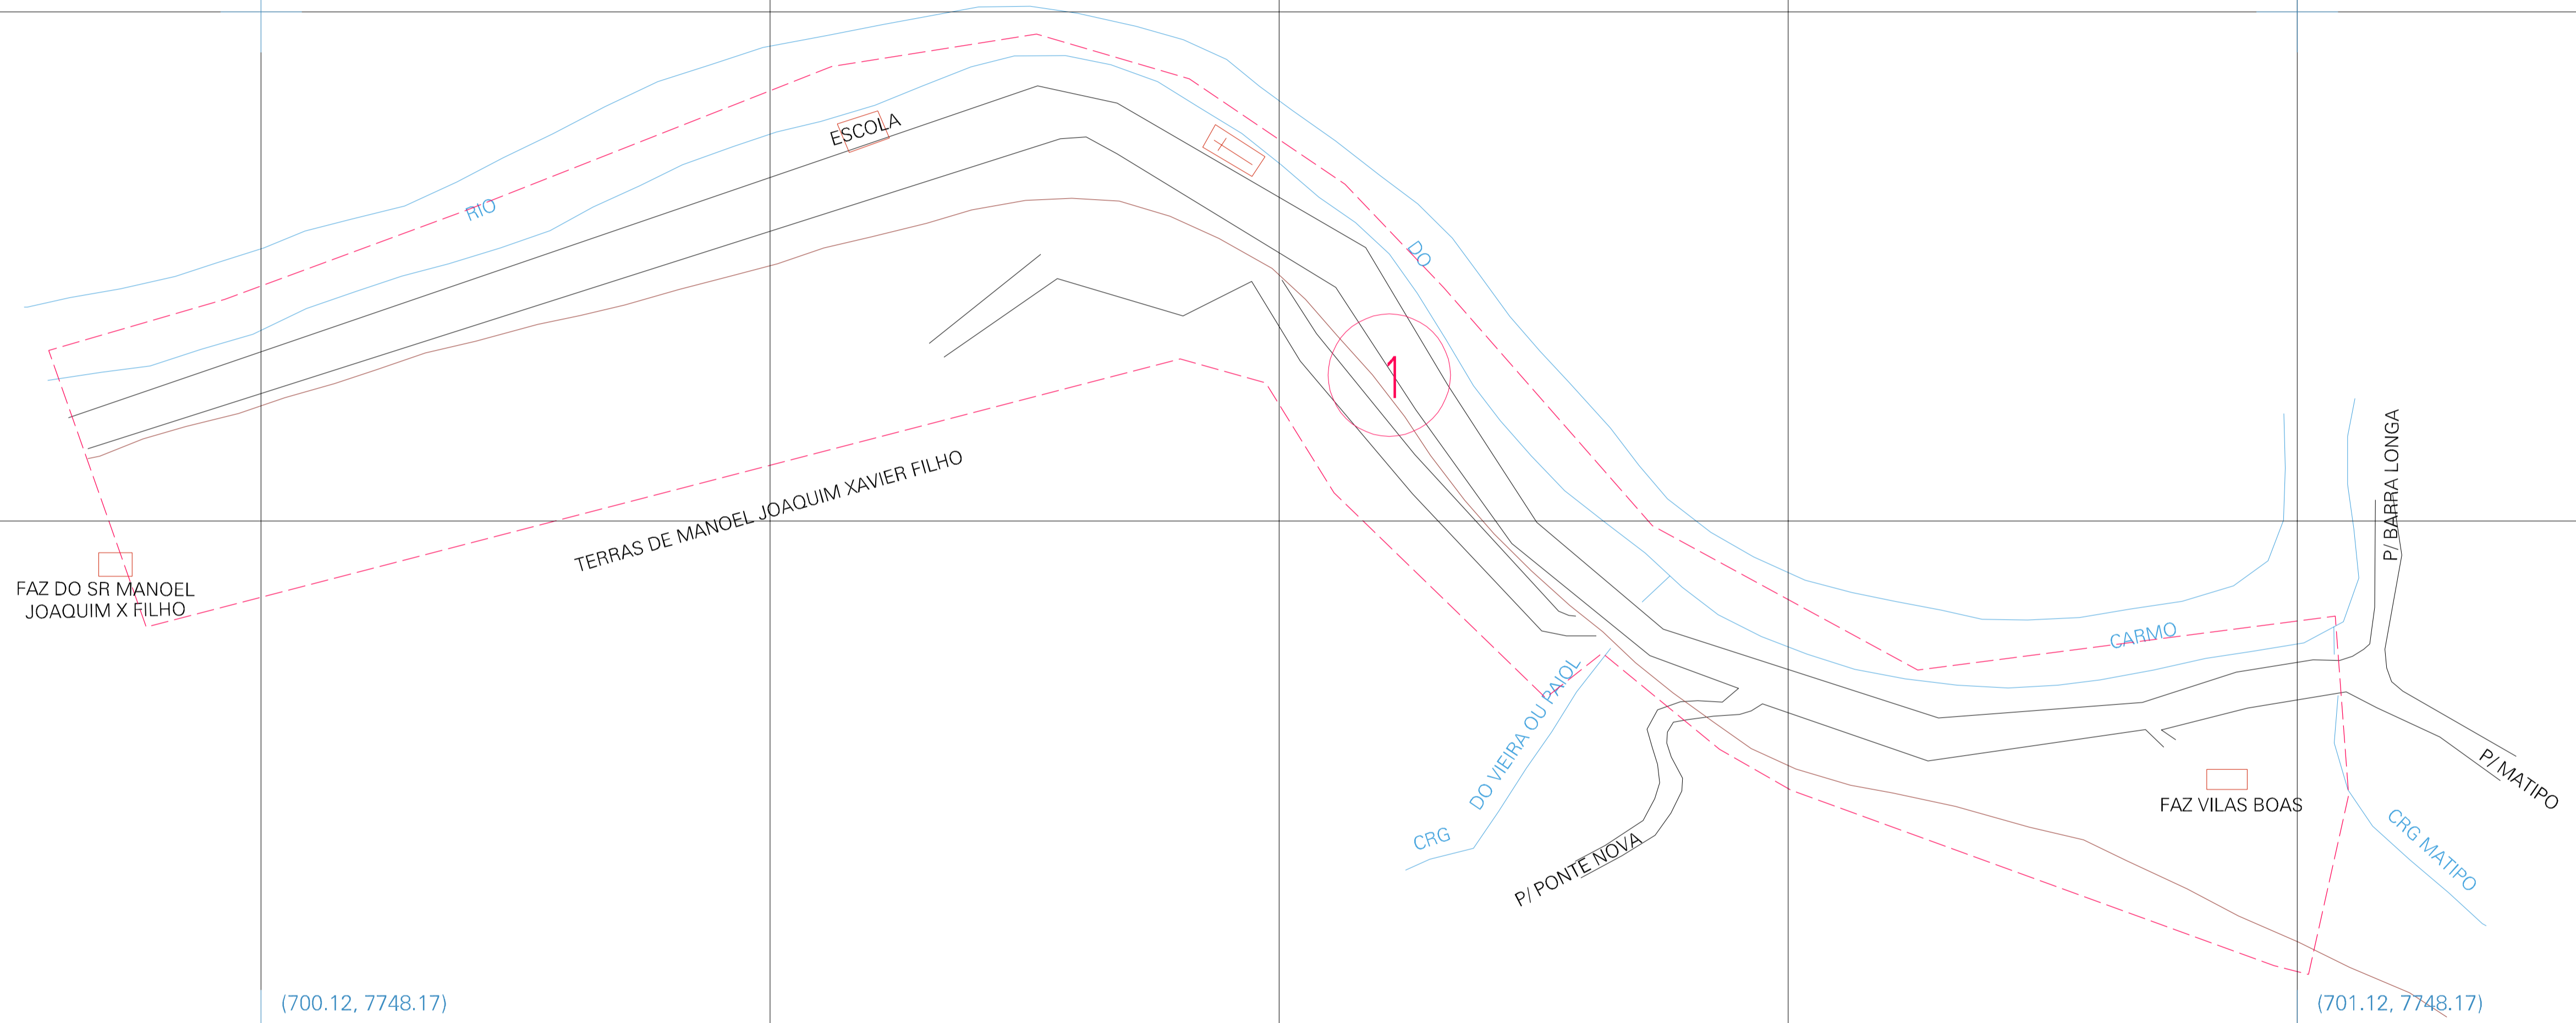

(700.12, 7748.67)

(701.12, 7748.67)

(700.12, 7748.17)

(701.12, 7748.17)

ESTADO DE MINAS GERAIS
 Município: 31.05707
 BARRA LONGA
 Folha : 01 - 01

Arquivo: 310570700002.dgn
 Limites(km): (699.87, 7747.92) - (701.37, 7748.92)

- LEGENDA**
- LIMITES**
- Município ou Perímetro Urbano
 - Distrito
 - Subdistrito, RA, Zona ou similar
 - Bairro ou similar
 - Sector Censitário
- CODIGOS**
- 22306.05 Distrito (cod. do município + cod. do distrito)
 - 05.06 Subdistrito (cod. do distrito + cod. do subdistrito)
 - 003 Bairro (cod. do bairro no município)
 - 25 Sector (número do setor no distrito ou subdistrito)

MAPA URBANO DIGITAL
 FOLHA A1